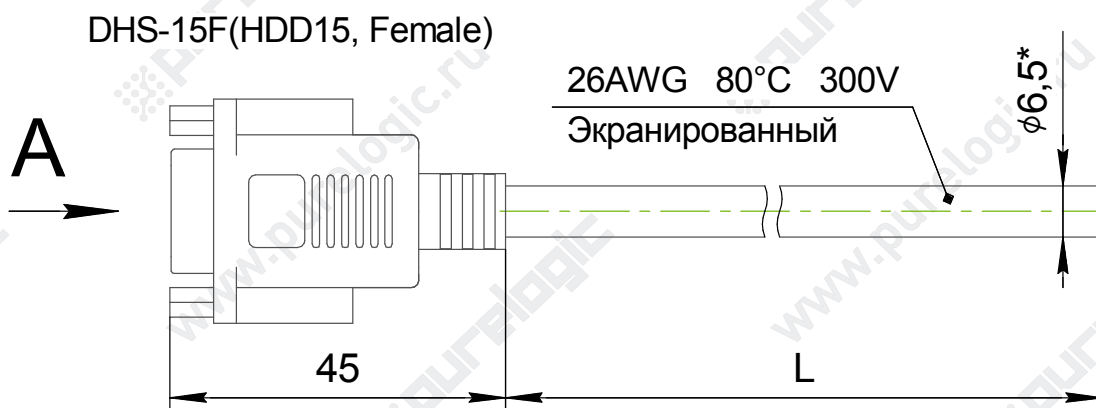

Серия HD1E 2m (3m, 5m, 8m)

A ⊙ 90°

Обозначение	L, мм
Кабель HD1E-2m	1955
Кабель HD1E-3m	2955
Кабель HD1E-5m	4955
Кабель HD1E-8m	7955

DHS-15F	Цвет
Pin	
1	Чёрный
2	Красный
3	Белый
11	Жёлтый
12	Зеленый
13	Синий