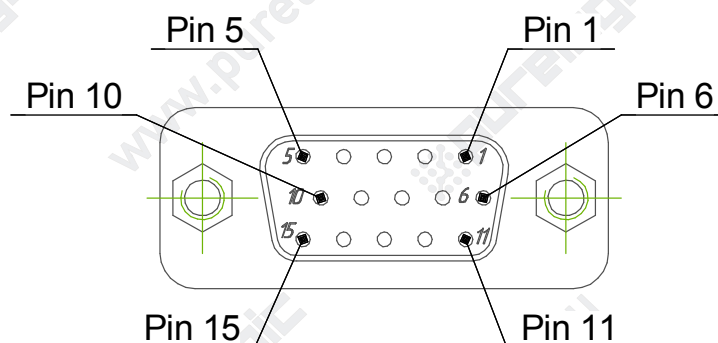

Серия HD1E 2m (3m, 5m, 8m)

A ⊙ 90°

Обозначение	L, мм
Кабель HD1E-2m	1955
Кабель HD1E-3m	2955
Кабель HD1E-5m	4955
Кабель HD1E-8m	7955

DHS-15F	Цвет
Pin	
1	Чёрный
2	Красный
3	Белый
11	Жёлтый
12	Зеленый
13	Синий