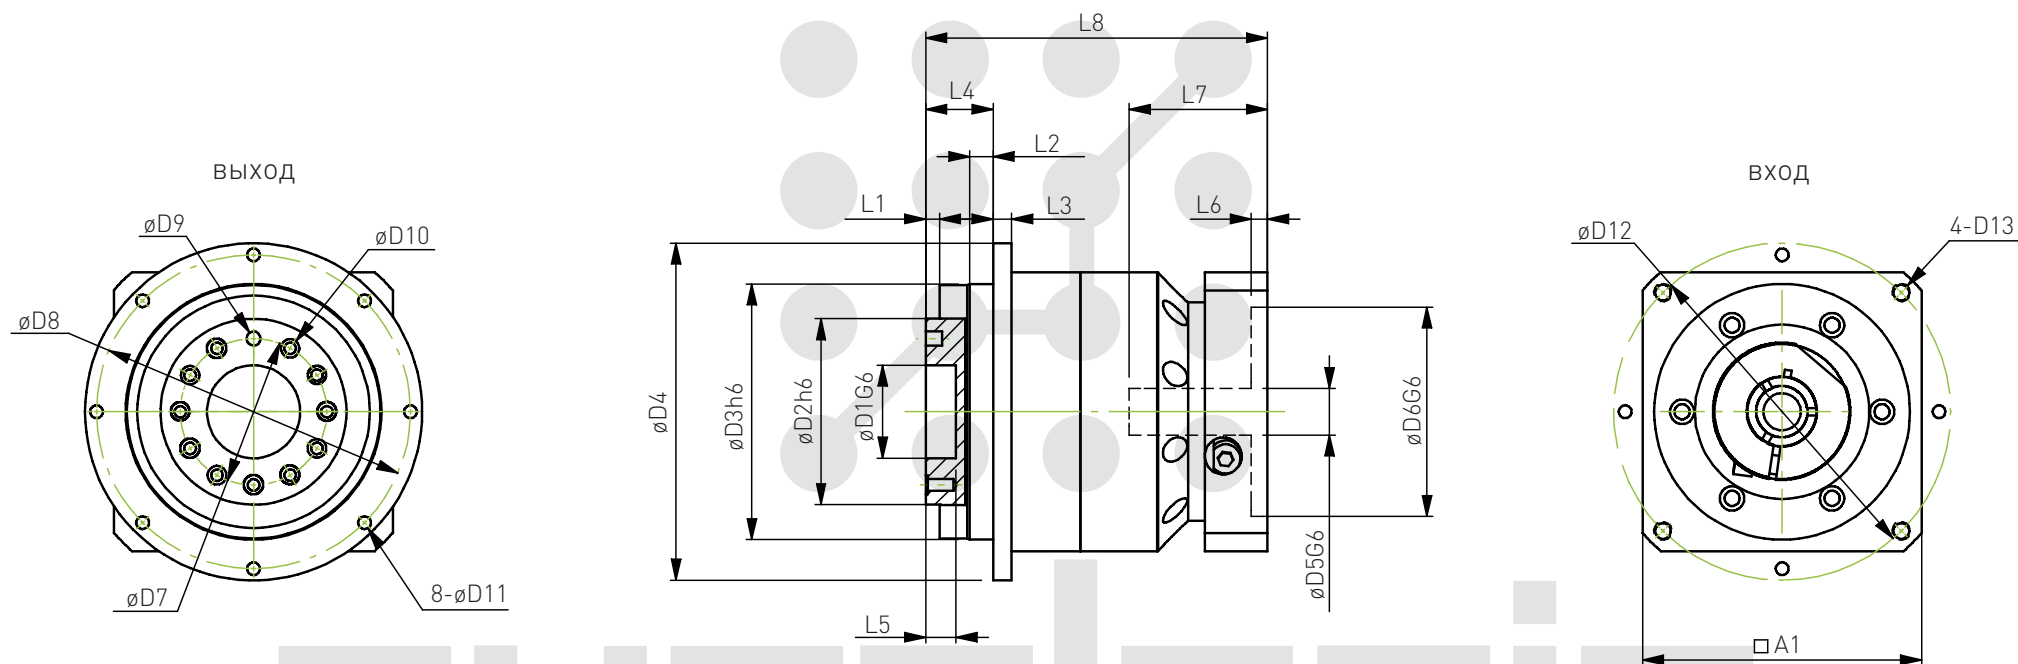

Редукторы планетарные серии PLE-P3

purelogic
research & development

Наименование	D1	D2	D3	D4	D5	D6	D7	D8	D9	D10	D11	D12	D13	L1	L2	L3	L4	L5	L6	L7	L8	A1
60PLE-5K-14S-D20-P3	20	40	64	86	14	50	32	79	5	7-M5	4.5	70	M4	3	7	4	20	8	4	36	98	60
90PLE-5K-19S-D32-P3	32	63	90	118	19	70	50	109	6	7-M6	5.5	90	M5	6	10	7	30	12	6	42	109	90

Редукторы планетарные серии PLE-P5

purelogic
research & development

Наименование	D1	D2	D3	D4	D5	D6	D7	D8	D9	D10	D11	D12	D13	L1	L2	L3	L4	L5	L6	L7	L8	A1
90PLE-20K-19S-D32-P5	32	63	90	118	19	70	50	109	6	7-M6	5.5	90	M5	6	10	7	30	12	6	42	140	90
90PLE-40K-19S-D32-P5																						