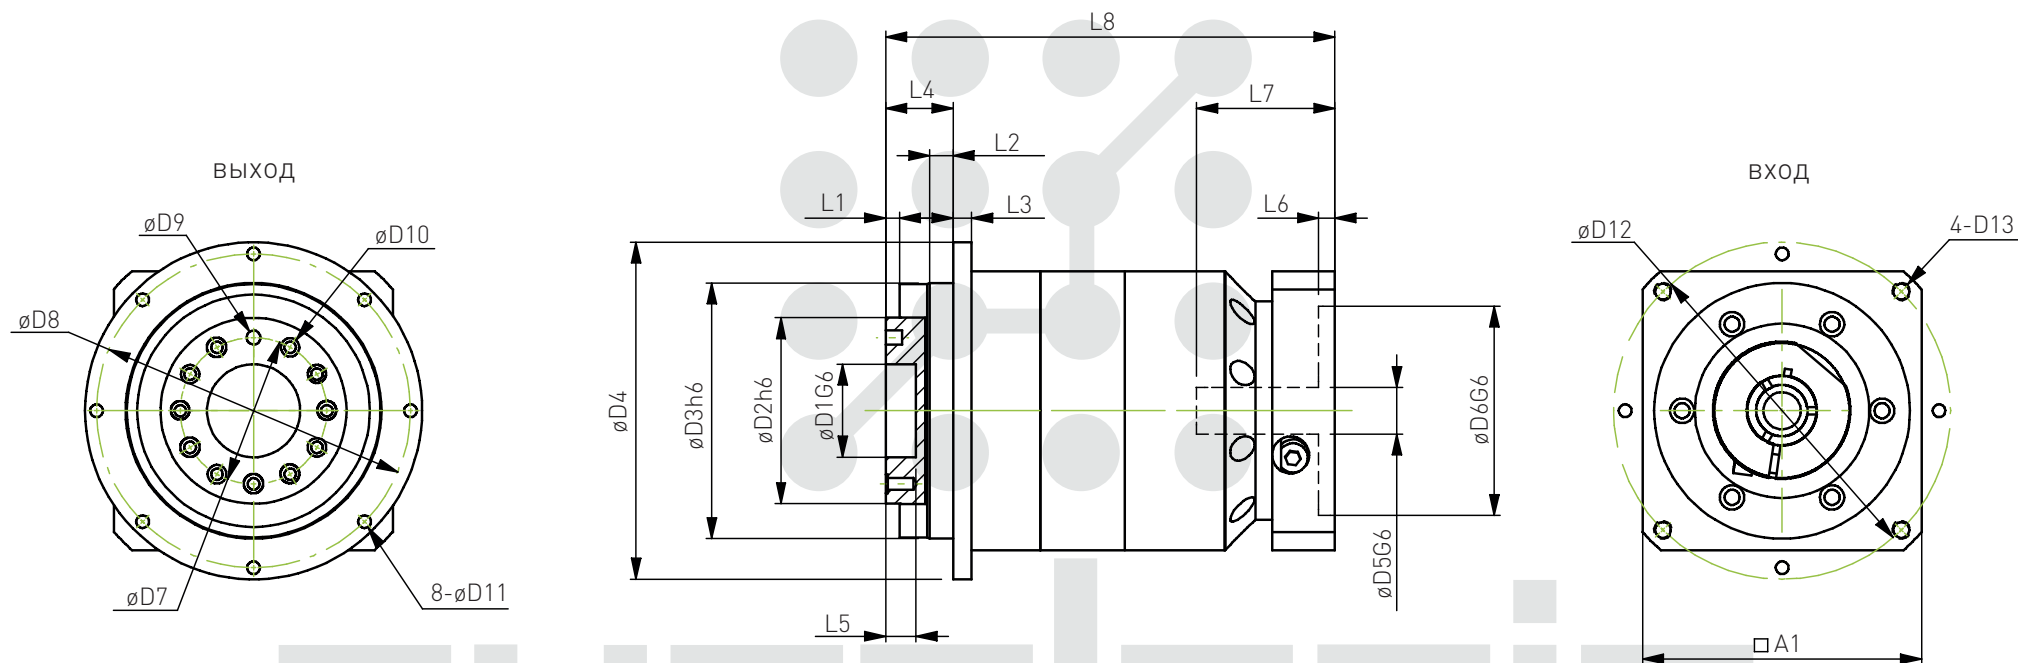

Редукторы планетарные серии PLE-P3

purelogic
research & development

Наименование	D1	D2	D3	D4	D5	D6	D7	D8	D9	D10	D11	D12	D13	L1	L2	L3	L4	L5	L6	L7	L8	A1
60PLE-5K-14S-D20-P3	20	40	64	86	14	50	32	79	5	7-M5	4.5	70	M4	3	7	4	20	8	4	36	98	60
90PLE-5K-19S-D32-P3	32	63	90	118	19	70	50	109	6	7-M6	5.5	90	M5	6	10	7	30	12	6	42	109	90

Редукторы планетарные серии PLE-P5

purelogic
research & development

Наименование	D1	D2	D3	D4	D5	D6	D7	D8	D9	D10	D11	D12	D13	L1	L2	L3	L4	L5	L6	L7	L8	A1
90PLE-20K-19S-D32-P5	32	63	90	118	19	70	50	109	6	7-M6	5.5	90	M5	6	10	7	30	12	6	42	140	90
90PLE-40K-19S-D32-P5																						