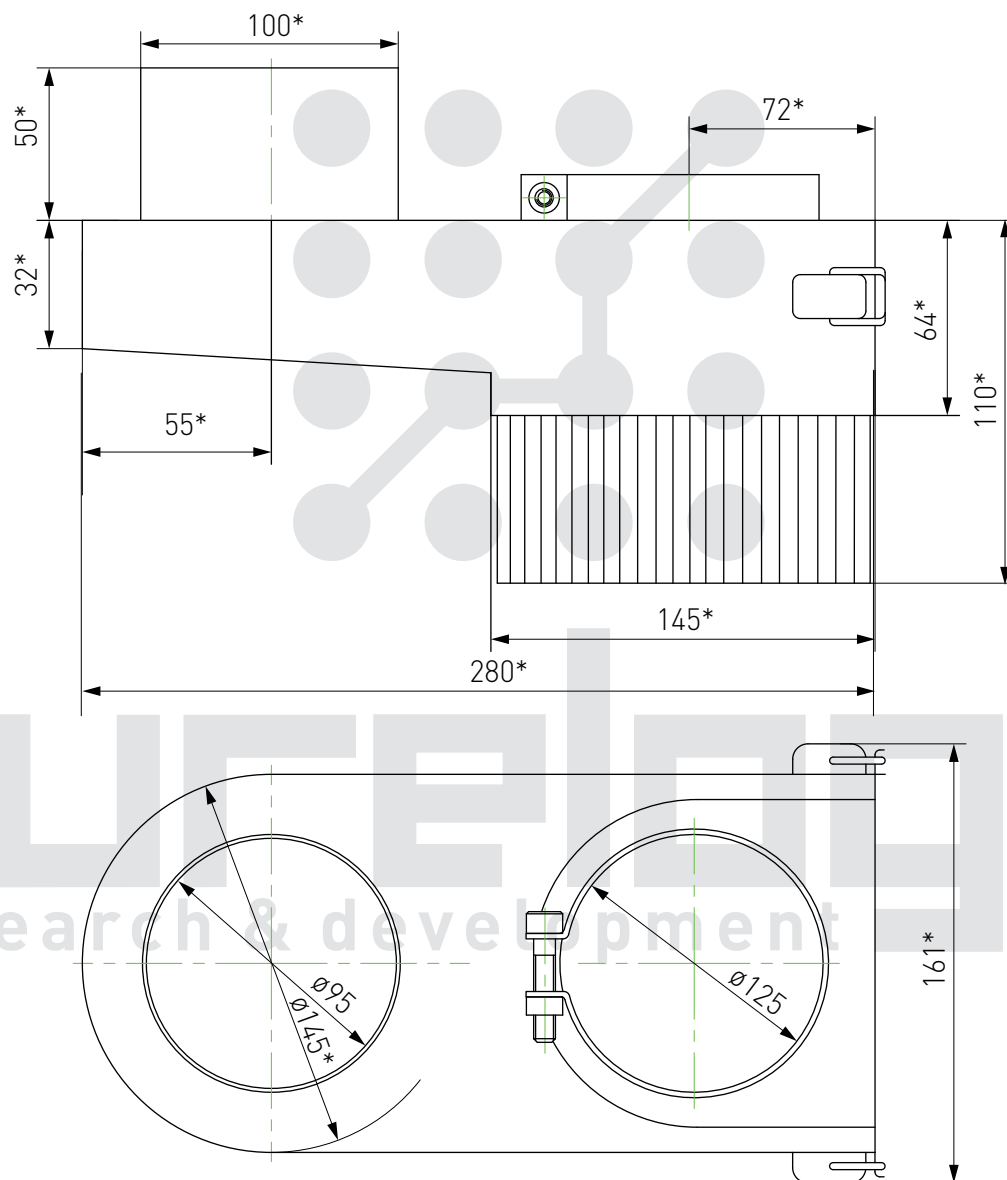

Щетка-насадка на шпиндель DHC-125-100

* Справочные размеры