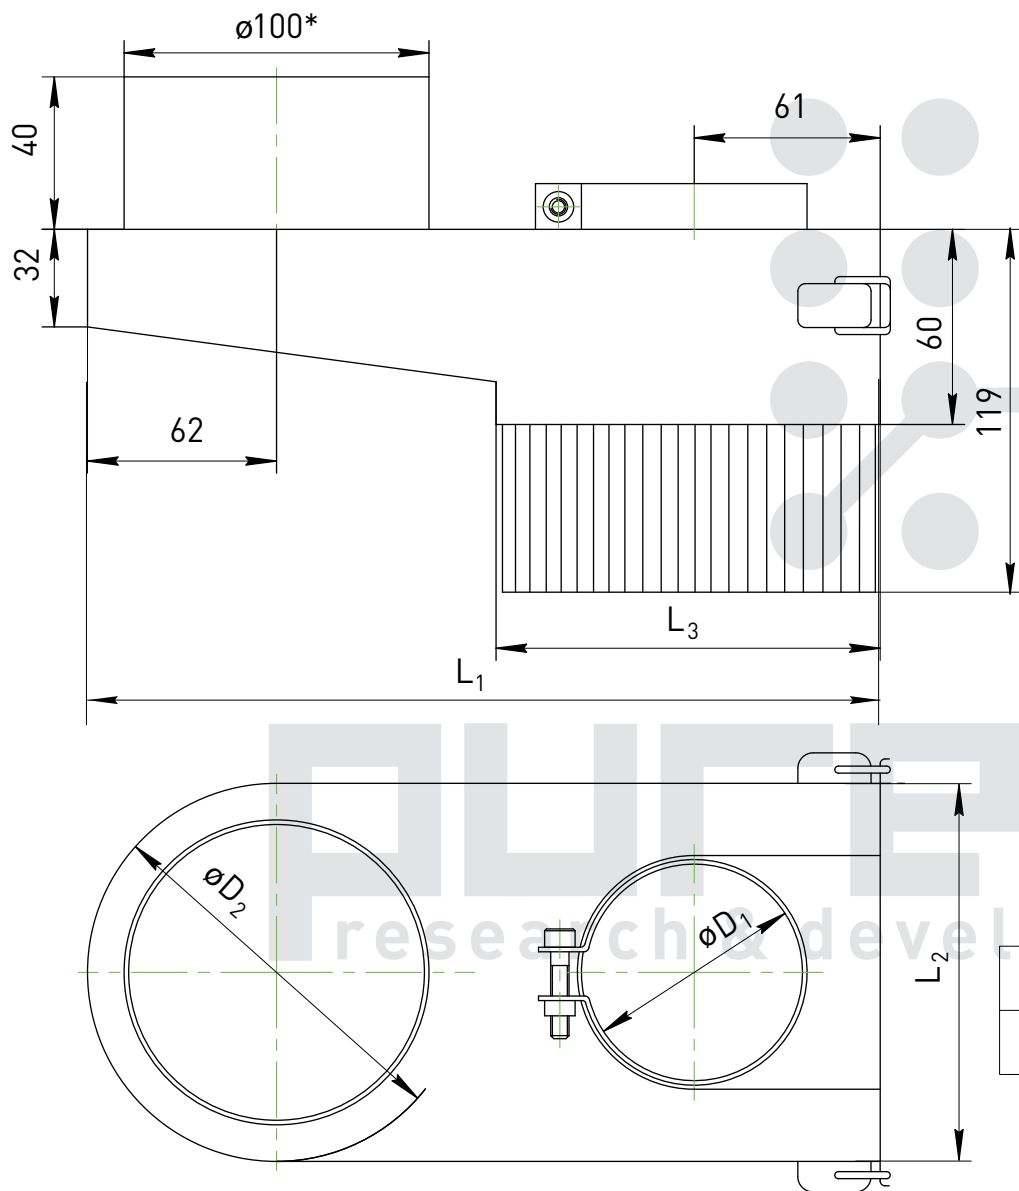

Щетки-насадки на шпиндель DHB

Обозначение	$\varnothing D_1^*$, мм	$\varnothing D_2^*$, мм	$\varnothing L_1^*$, мм	$\varnothing L_2$, мм	$\varnothing L_3^*$, мм
Насадка DHB-100-100	100	125	260	125	125

*Размеры для справок

Щетки-насадки на шпиндель DHB

Обозначение	$\varnothing D_1$, мм	$\varnothing D_2$, мм	L_1 , мм	L_2 , мм	L_3 , мм	L_4 , мм
Насадка DHB-65-100	65	115	260	130	115	42
Насадка DHB-70-100	70	115	260	130	115	42
Насадка DHB-80-100	80	115	260	130	115	55
Насадка DHB-85-100	85	115	260	135	115	55
Насадка DHB-90-100	90	115	245	135	130	55
Насадка DHB-105-100	105	145	290	165	160×140	58
Насадка DHB-125-100	125	145	280	165	145	71