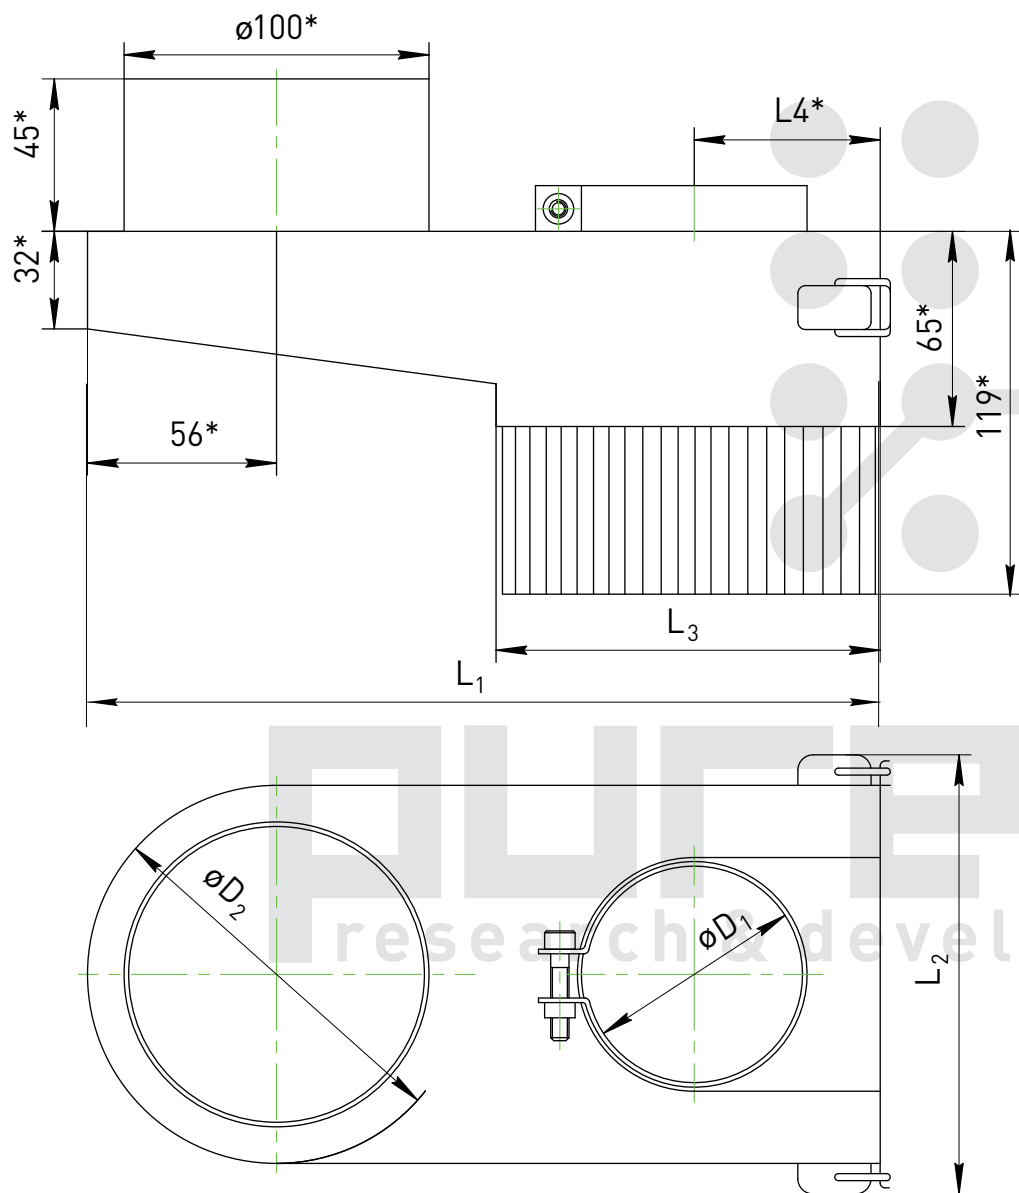

Щетки-насадки на шпиндель DHB

Обозначение	$\varnothing D_1^*$, мм	$\varnothing D_2^*$, мм	$\varnothing L_1^*$, мм	$\varnothing L_2$, мм	$\varnothing L_3^*$, мм
Насадка DHB-100-100	100	125	260	125	125

*Размеры для справок

Щетки-насадки на шпиндель DHB

Обозначение	$\varnothing D_1^*$, мм	$\varnothing D_2^*$, мм	$\varnothing L_1^*$, мм	$\varnothing L_2^*$, мм	$\varnothing L_3^*$, мм	$\varnothing L_4^*$, мм
Насадка DHB-65-100	65	115				42
Насадка DHB-70-100	70	115				42
Насадка DHB-80-100	80	115	245	135	130	55
Насадка DHB-85-100	85	115				55
Насадка DHB-90-100	90	115				55
Насадка DHB-105-100	105	145	290	165	160×140	58
Насадка DHB-125-100	125	145	280	165	145	71

*Размеры для справок