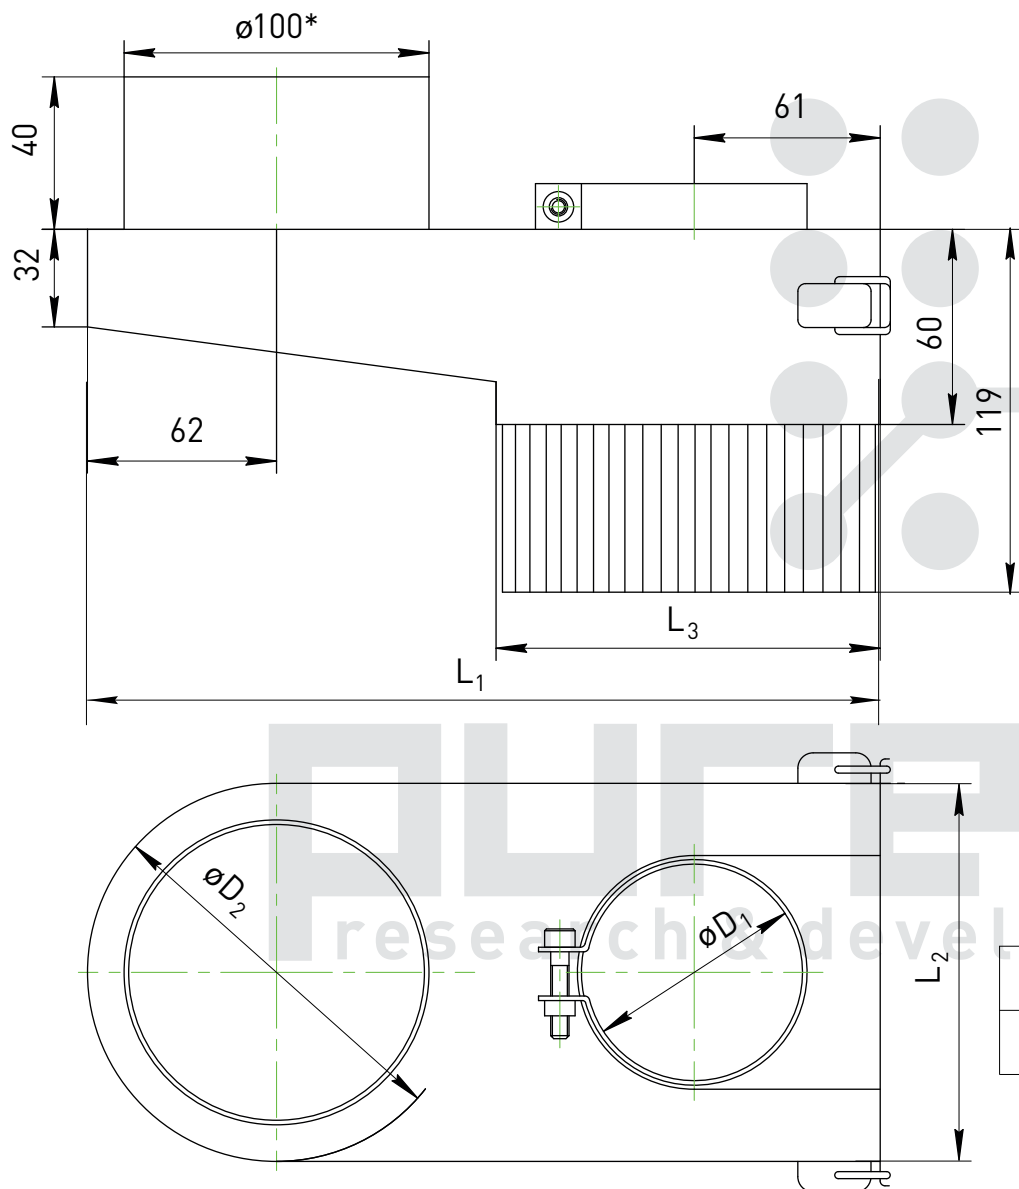

Щетки-насадки на шпиндель DHB

Обозначение	$\varnothing D_1^*$, мм	$\varnothing D_2^*$, мм	$\varnothing L_1^*$, мм	$\varnothing L_2$, мм	$\varnothing L_3^*$, мм
Насадка DHB-100-100	100	125	260	125	125

*Размеры для справок

Щетки-насадки на шпиндель DHB

Обозначение	$\varnothing D_1^*$, мм	$\varnothing D_2^*$, мм	$\varnothing L_1^*$, мм	$\varnothing L_2^*$, мм	$\varnothing L_3^*$, мм	$\varnothing L_4^*$, мм
Насадка DHB-65-100	65	115				42
Насадка DHB-70-100	70	115				42
Насадка DHB-80-100	80	115	245	135	130	55
Насадка DHB-85-100	85	115				55
Насадка DHB-90-100	90	115				55
Насадка DHB-105-100	105	145	290	165	160×140	58
Насадка DHB-125-100	125	145	280	165	145	71

*Размеры для справок