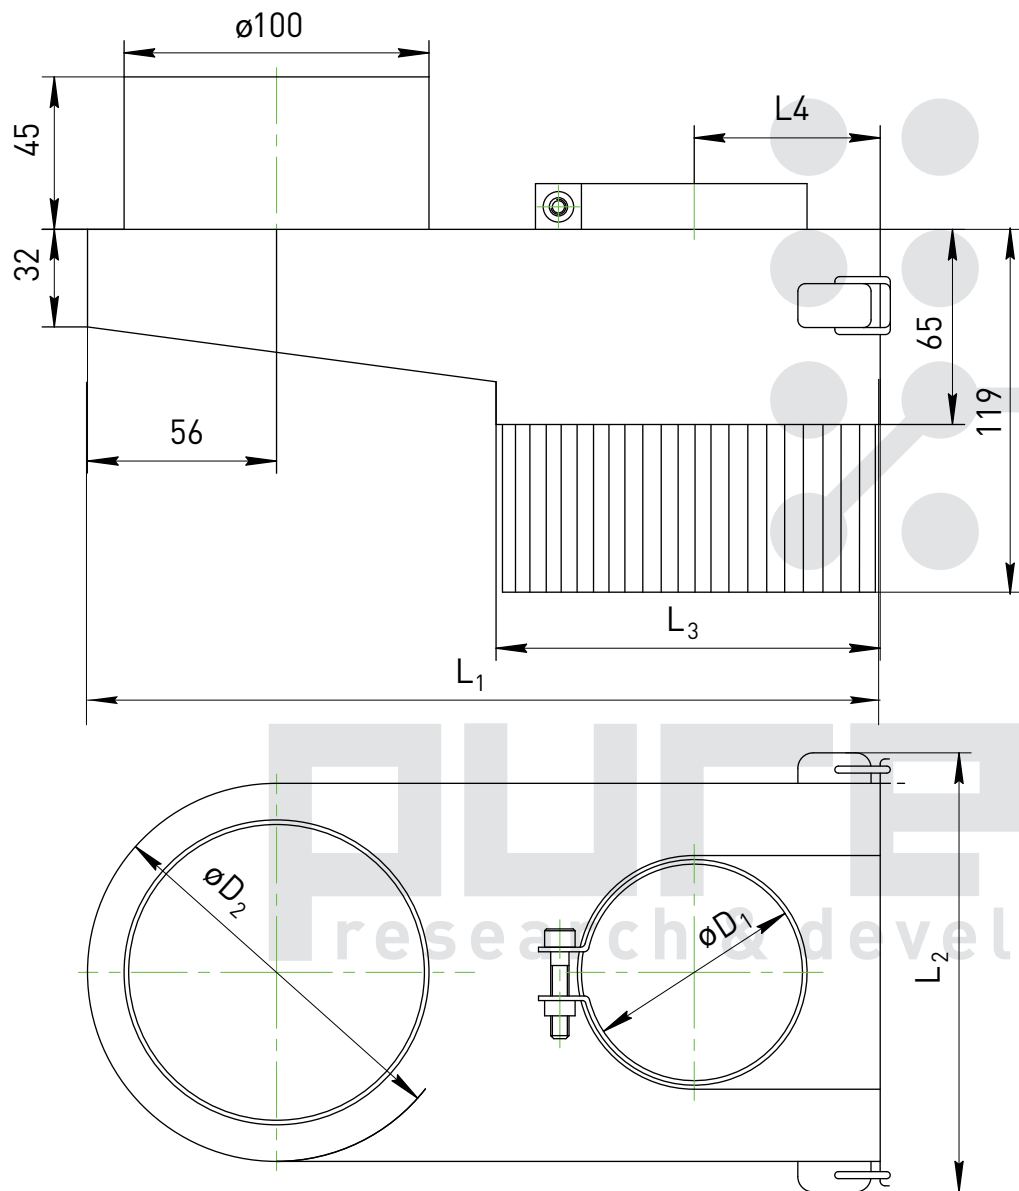

Щетки-насадки на шпиндель DHB

Обозначение	$\varnothing D_1^*$, мм	$\varnothing D_2^*$, мм	$\varnothing L_1^*$, мм	$\varnothing L_2$, мм	$\varnothing L_3^*$, мм
Насадка DHB-100-100	100	125	260	125	125

*Размеры для справок

Щетки-насадки на шпиндель DHB

Обозначение	$\varnothing D_1$, мм	$\varnothing D_2$, мм	L_1 , мм	L_2 , мм	L_3 , мм	L_4 , мм
Насадка DHB-65-100	65	115	260	130	115	42
Насадка DHB-70-100	70	115	260	130	115	42
Насадка DHB-80-100	80	115	260	130	115	55
Насадка DHB-85-100	85	115	260	135	115	55
Насадка DHB-90-100	90	115	245	135	130	55
Насадка DHB-105-100	105	145	290	165	160×140	58
Насадка DHB-125-100	125	145	280	165	145	71