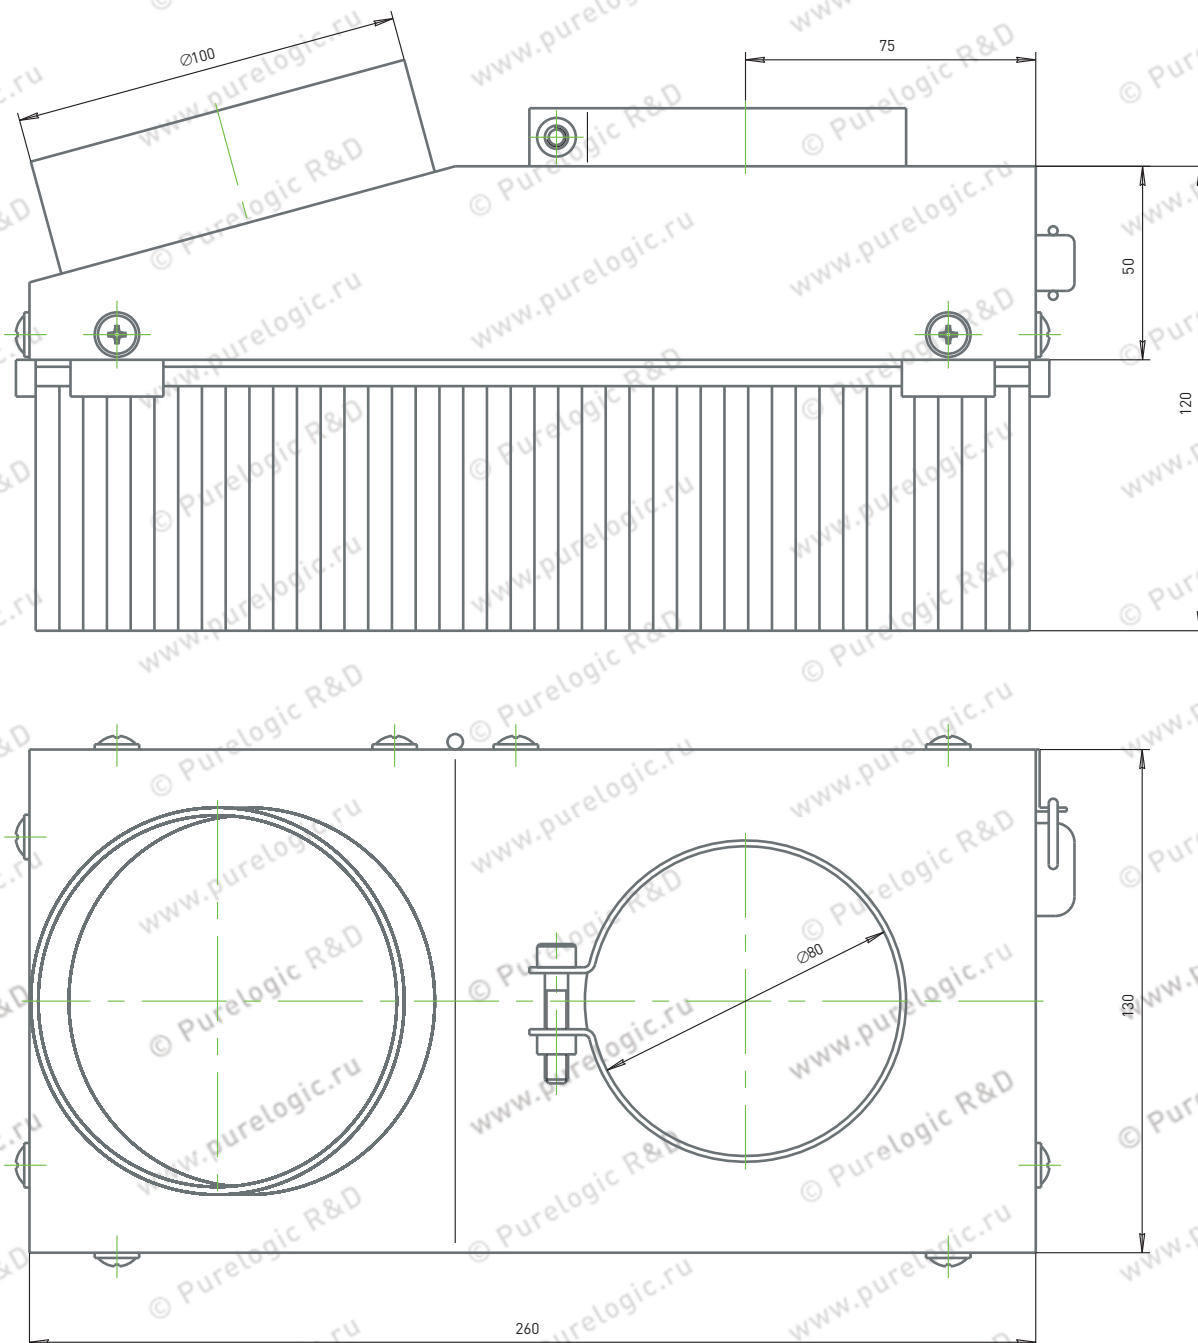

Щетка-насадка на шпиндель DHM-80-100

Щетка-насадка на шпиндель