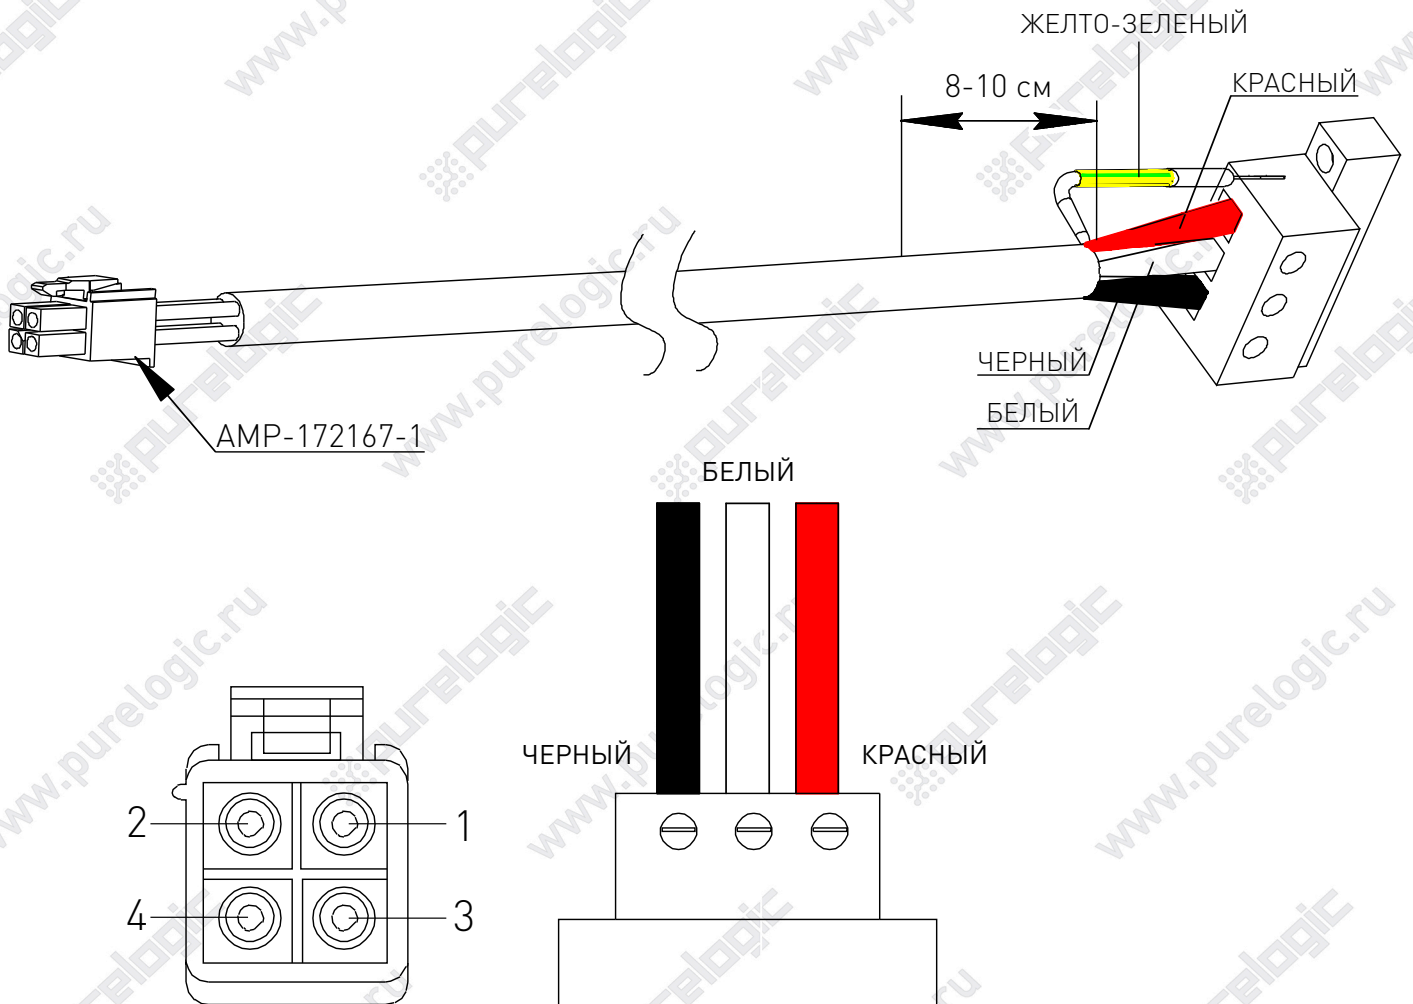

Кабель BF-040-3m, BF-040-5m, BF-040-10m

9P	Обозначение	Цвет	SC-06-4
1	+5V	Красный	1
2	0V	Черный	2
3	PD+	Синий	5
4	PD-	Синий с черным	6
9			GND

Кабель BT-040-3m, BT-040-5m, BT-040-10m

CMV1 10	Обозначение	Цвет	SC-06-4
4	+5V	Красный	1
9	0V	Черный	2
1	PD+	Синий	5
2	PD-	Синий с черным	6
10			GND

Кабель DB-050-3m, DB-050-5m, DB-050-10m

Обозначение	Цвет	4P
U	Красный	1
V	Белый	2
W	Черный	3
PE	Желто-зеленый	4

Кабель DA-024-3m, DA-024-6m, DA-024-10m

Обозначение	Цвет	4P
U	КРАСНЫЙ	1
V	БЕЛый	2
W	ЧЕРНЫЙ	3
PE	ЖЕЛТО-ЗЕЛЕНый	4

Кабель DC-024-3m, DC-024-6m, DC-024-10m

Обозначение	Цвет	YDA28K/T4TS
U	КРАСНЫЙ	3
V	БЕЛЫЙ	2
W	ЧЕРНЫЙ	4
PE	ЖЕЛТО-ЗЕЛЕНЫЙ	1

Кабель DE-002-3m, DE-002-6m, DE-002-10m

Обозначение	Цвет	YDA28K/T4TS
U	КРАСНЫЙ	3
V	БЕЛЫЙ	2
W	ЧЕРНЫЙ	4
PE	ЖЕЛТО-ЗЕЛЕНЫЙ	1