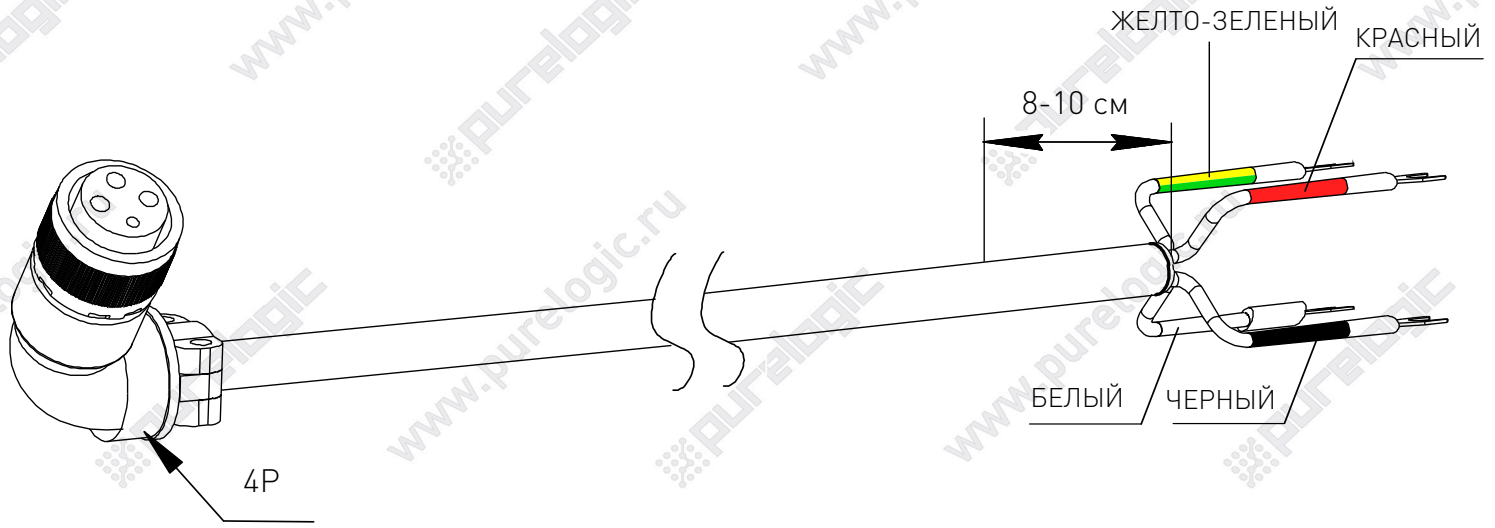

Кабель DD-002-3m, DD-002-6m, DD-002-10m

Обозначение	Цвет	YDA28K/T4TS
U	КРАСНЫЙ	3
V	БЕЛЫЙ	2
W	ЧЕРНЫЙ	4
PE	ЖЕЛТО-ЗЕЛЕНЫЙ	1