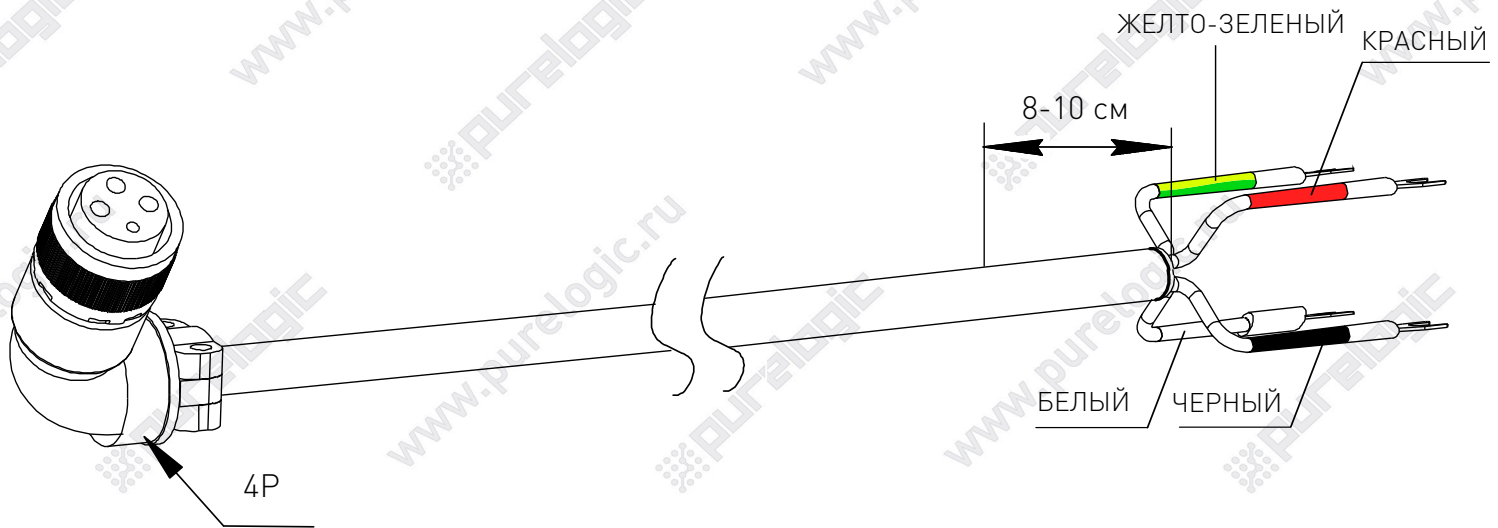

Кабель DB-050-3m, DB-050-5m, DB-050-10m

Обозначение	Цвет	4P
U	Красный	1
V	Белый	2
W	Черный	3
PE	Желто-зеленый	4

Кабель DA-024-3m, DA-024-6m, DA-024-10m

Обозначение	Цвет	4P
U	КРАСНЫЙ	1
V	БЕЛый	2
W	ЧЕРНЫЙ	3
PE	ЖЕЛТО-ЗЕЛЕНый	4

Кабель DC-024-3m, DC-024-6m, DC-024-10m

Обозначение	Цвет	YDA28K/T4TS
U	КРАСНЫЙ	3
V	БЕЛЫЙ	2
W	ЧЕРНЫЙ	4
PE	ЖЕЛТО-ЗЕЛЕНЫЙ	1

Кабель DE-002-3m, DE-002-6m, DE-002-10m

Обозначение	Цвет	YDA28K/T4TS
U	КРАСНЫЙ	3
V	БЕЛЫЙ	2
W	ЧЕРНЫЙ	4
PE	ЖЕЛТО-ЗЕЛЕНЫЙ	1