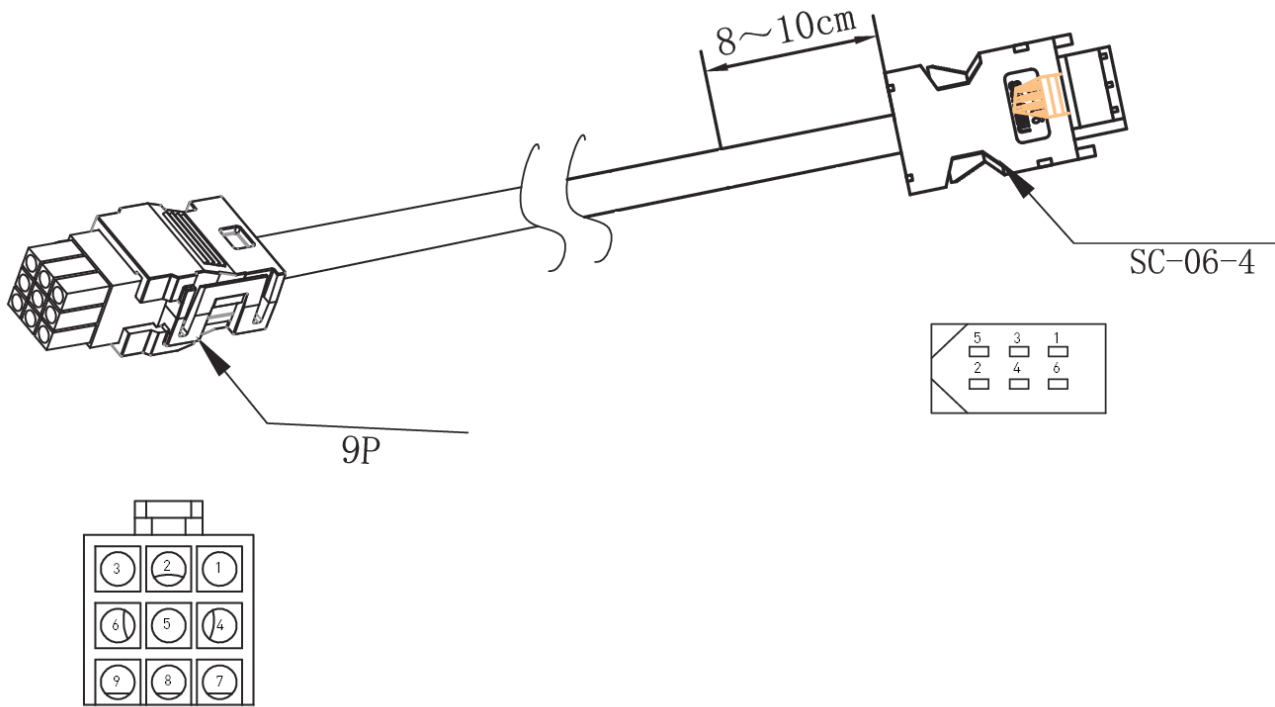

Кабель BF-040-3m, BF-040-5m, BF-040-10m

9P	Обозначение	Цвет	SC-06-4
1	+5V	Красный	1
2	0V	Черный	2
3	PD+	Синий	5
4	PD-	Синий с черным	6
9			GND