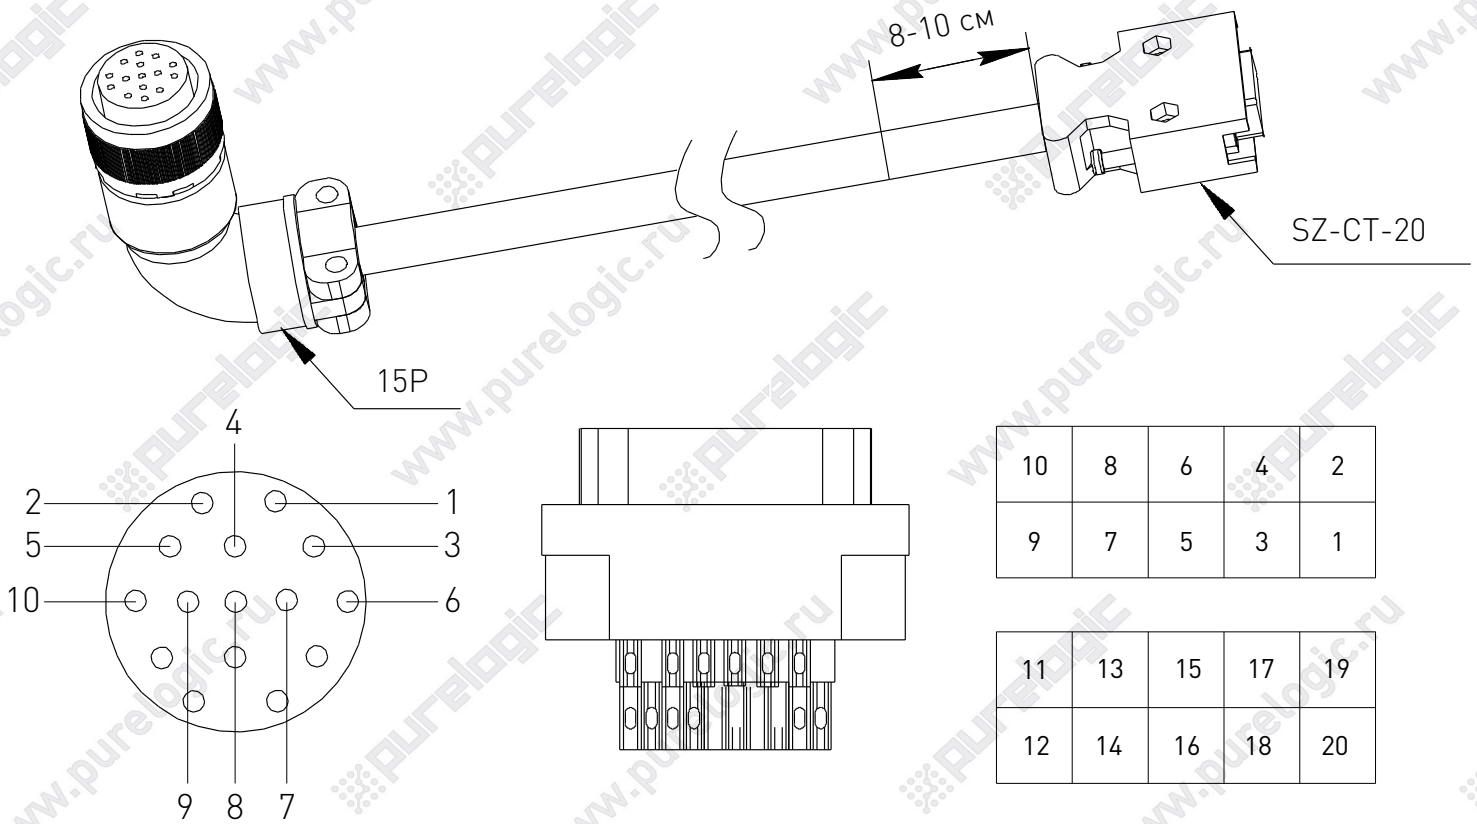

Кабель BF-031-3m, BF-031-6m

SZ-CT-20	Обозначение	Цвет	15P
8	+5 V	КРАСНЫЙ	2
10	0	ЧЕРНЫЙ	3
2	A+	РОЗОВЫЙ	4
4	B+	ЖЕЛТЫЙ	5
6	Z+	БЕЛЫЙ	6
1	A-	РОЗОВЫЙ С ЧЕРНЫМ	7
3	B-	ЖЕЛТЫЙ С ЧЕРНЫМ	8
5	Z-	БЕЛЫЙ С ЧЕРНЫМ	9