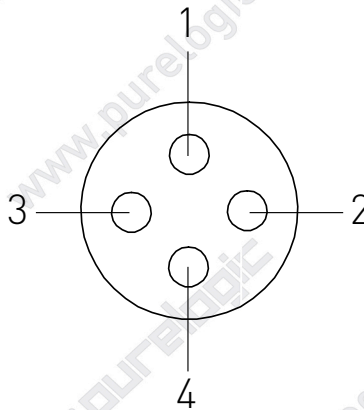

Кабель DB-050-3m, DB-050-5m, DB-050-10m

Обозначение	Цвет	4P
U	Красный	1
V	Белый	2
W	Черный	3
PE	Желто-зеленый	4

Кабель DA-024-3m, DA-024-6m, DA-024-10m

Обозначение	Цвет	4P
U	КРАСНЫЙ	1
V	БЕЛый	2
W	ЧЕРНЫЙ	3
PE	ЖЕЛТО-ЗЕЛЕНый	4

Кабель DC-024-3m, DC-024-6m, DC-024-10m

Обозначение	Цвет	YDA28K/T4TS
U	КРАСНЫЙ	3
V	БЕЛЫЙ	2
W	ЧЕРНЫЙ	4
PE	ЖЕЛТО-ЗЕЛЕНЫЙ	1

Кабель DE-002-3m, DE-002-6m, DE-002-10m

Обозначение	Цвет	YDA28K/T4TS
U	КРАСНЫЙ	3
V	БЕЛЫЙ	2
W	ЧЕРНЫЙ	4
PE	ЖЕЛТО-ЗЕЛЕНЫЙ	1

Кабель DF-002-3m, DF-002-6m, DF-002-10m

Обозначение	Цвет	YDA28K/T4TS
U	КРАСНЫЙ	3
V	БЕЛЫЙ	2
W	ЧЕРНЫЙ	4
PE	ЖЕЛТО-ЗЕЛЕНЫЙ	1

Кабель DB-002-3m, DB-002-6m, DB-002-10m

Обозначение	Цвет	YDA28K/T4TS
U	КРАСНЫЙ	3
V	БЕЛЫЙ	2
W	ЧЕРНЫЙ	4
PE	ЖЕЛТО-ЗЕЛЕНЫЙ	1