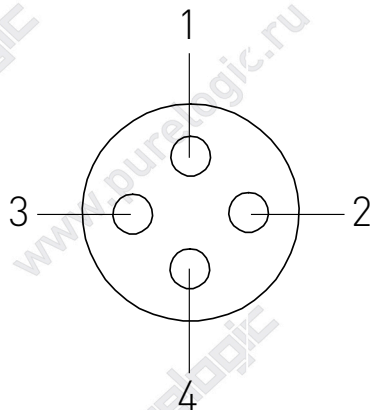

Кабель DB-050-3m, DB-050-5m, DB-050-10m

Обозначение	Цвет	4P
U	Красный	1
V	Белый	2
W	Черный	3
PE	Желто-зеленый	4

Кабель DA-024-3m, DA-024-6m, DA-024-10m

Обозначение	Цвет	4P
U	КРАСНЫЙ	1
V	БЕЛый	2
W	ЧЕРНЫЙ	3
PE	ЖЕЛТО-ЗЕЛЕНый	4

Кабель DC-024-3m, DC-024-6m, DC-024-10m

Обозначение	Цвет	YDA28K/T4TS
U	КРАСНЫЙ	3
V	БЕЛЫЙ	2
W	ЧЕРНЫЙ	4
PE	ЖЕЛТО-ЗЕЛЕНЫЙ	1

Кабель DE-002-3m, DE-002-6m, DE-002-10m

Обозначение	Цвет	YDA28K/T4TS
U	КРАСНЫЙ	3
V	БЕЛЫЙ	2
W	ЧЕРНЫЙ	4
PE	ЖЕЛТО-ЗЕЛЕНЫЙ	1