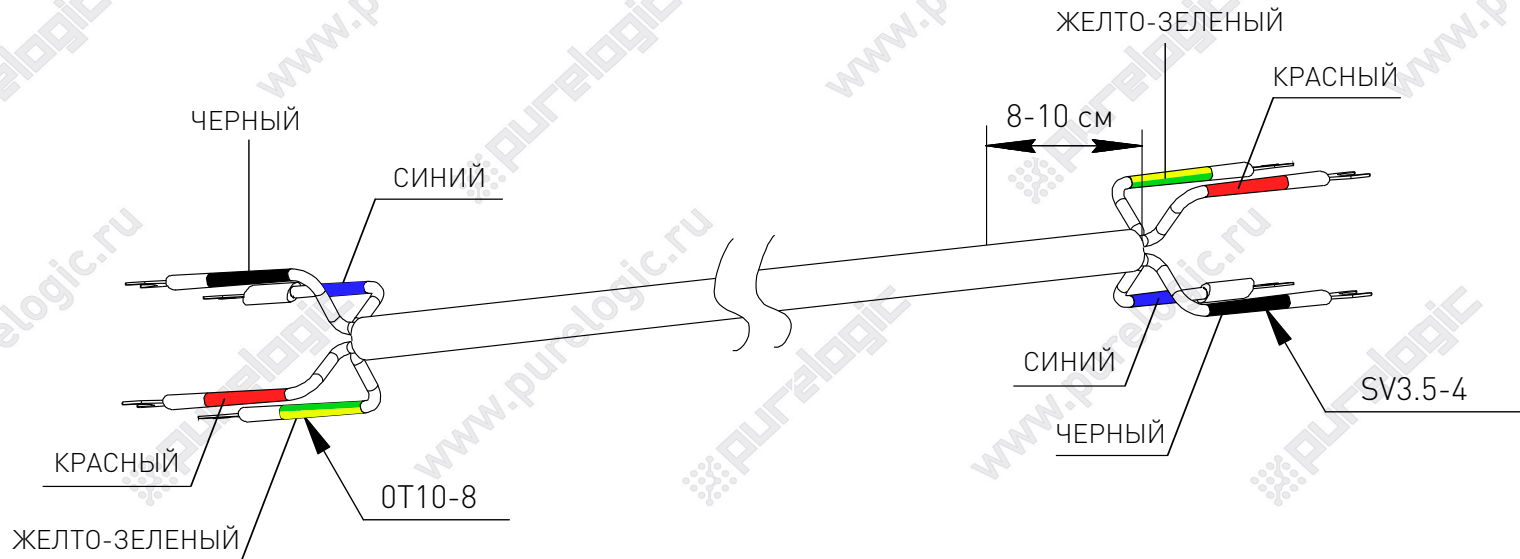

Кабель DK-002-3m, DK-002-6m, DK-002-10m

SV3.5-4	Обозначение	Цвет	OT10-8
1	U	КРАСНЫЙ	3
3	V	СИНИЙ	1
4	W	ЧЕРНЫЙ	2
2	PE	ЖЕЛТО-ЗЕЛЕНый	4