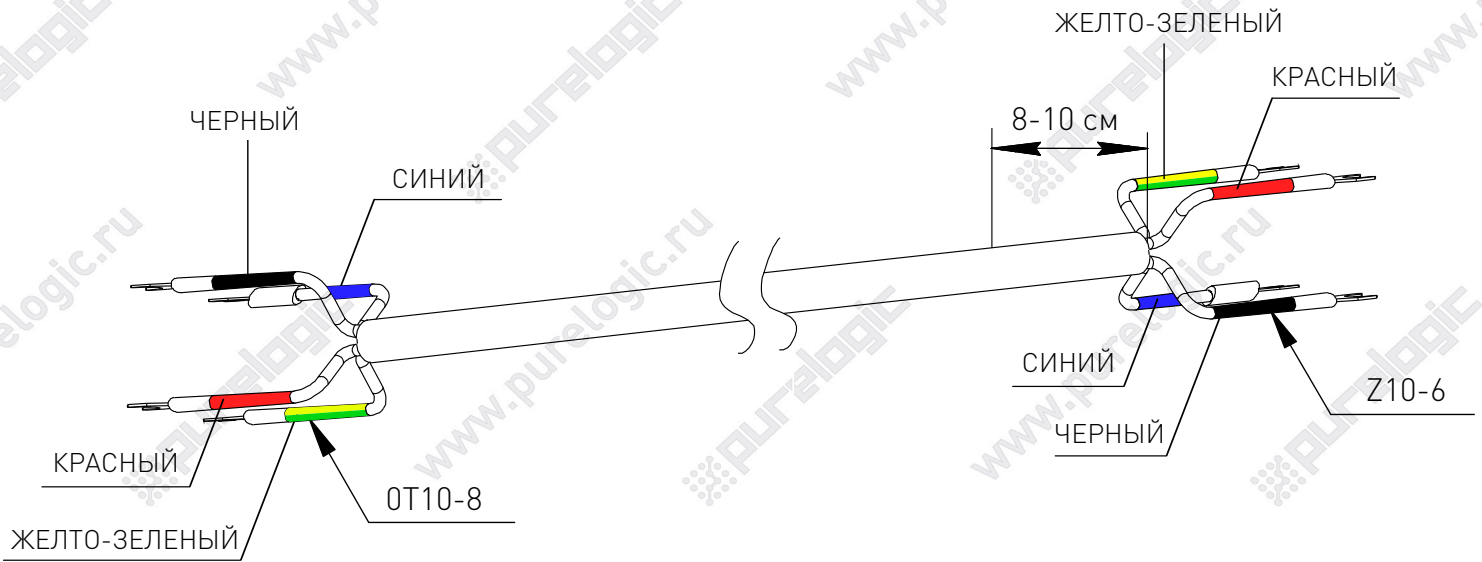

Кабель DB-050-3m, DB-050-5m, DB-050-10m

Обозначение	Цвет	4P
U	Красный	1
V	Белый	2
W	Черный	3
PE	Желто-зеленый	4

Кабель DA-024-3m, DA-024-6m, DA-024-10m

Обозначение	Цвет	4P
U	КРАСНЫЙ	1
V	БЕЛый	2
W	ЧЕРНЫЙ	3
PE	ЖЕЛТО-ЗЕЛЕНый	4

Кабель DD-002-3m, DD-002-6m, DD-002-10m

Обозначение	Цвет	YDA28K/T4TS
U	КРАСНЫЙ	3
V	БЕЛЫЙ	2
W	ЧЕРНЫЙ	4
PE	ЖЕЛТО-ЗЕЛЕНЫЙ	1

Кабель DK-002-3m, DK-002-6m, DK-002-10m

SV3.5-4	Обозначение	Цвет	OT10-8
1	U	КРАСНЫЙ	3
3	V	СИНИЙ	1
4	W	ЧЕРНЫЙ	2
2	PE	ЖЕЛТО-ЗЕЛЕНый	4

Кабель DN-002-3m, DN-002-6m, DN-002-10m

Z10-6	Обозначение	Цвет	OT10-8
2	U	КРАСНЫЙ	3
4	V	СИНИЙ	1
3	W	ЧЕРНЫЙ	2
1	PE	ЖЕЛТО-ЗЕЛЕНый	4

Кабель BE-031-3m, BE-031-6m, BE-031-10m

10	8	6	4	2
9	7	5	3	1

11	13	15	17	19
12	14	16	18	20