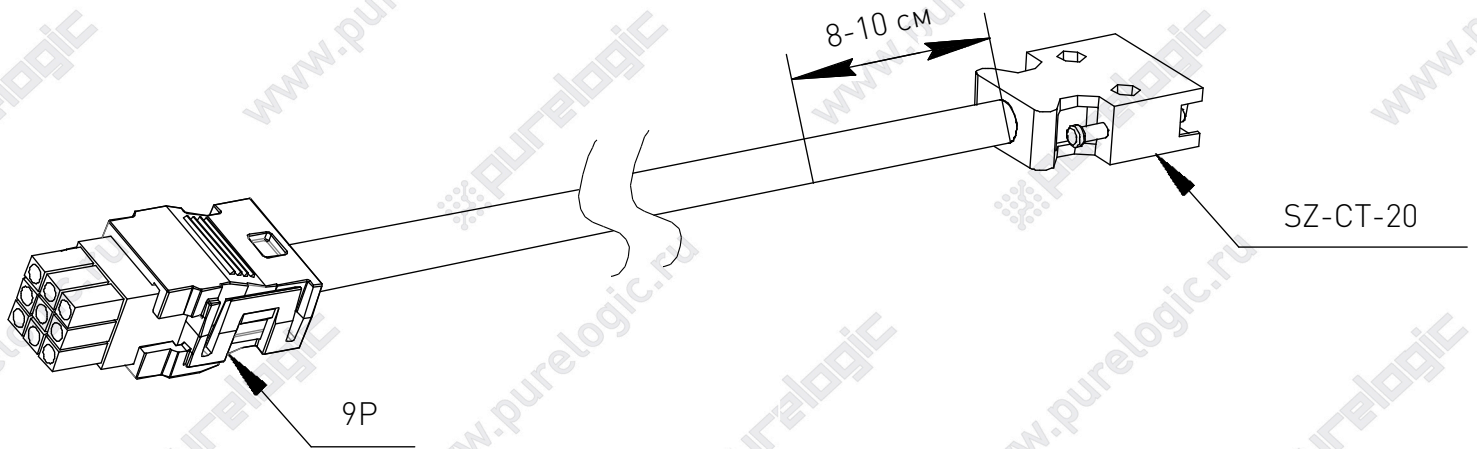

Кабель DC-024-3m, DC-024-6m, DC-024-10m

Обозначение	Цвет	YDA28K/T4TS
U	КРАСНЫЙ	3
V	БЕЛЫЙ	2
W	ЧЕРНЫЙ	4
PE	ЖЕЛТО-ЗЕЛЕНЫЙ	1

Кабель DE-002-3m, DE-002-6m, DE-002-10m

Обозначение	Цвет	YDA28K/T4TS
U	КРАСНЫЙ	3
V	БЕЛЫЙ	2
W	ЧЕРНЫЙ	4
PE	ЖЕЛТО-ЗЕЛЕНЫЙ	1

Кабель DD-002-3m, DD-002-6m, DD-002-10m

Обозначение	Цвет	YDA28K/T4TS
U	КРАСНЫЙ	3
V	БЕЛЫЙ	2
W	ЧЕРНЫЙ	4
PE	ЖЕЛТО-ЗЕЛЕНЫЙ	1

Кабель DK-002-3m, DK-002-6m, DK-002-10m

SV3.5-4	Обозначение	Цвет	OT10-8
1	U	КРАСНЫЙ	3
3	V	СИНИЙ	1
4	W	ЧЕРНЫЙ	2
2	PE	ЖЕЛТО-ЗЕЛЕНый	4

Кабель DN-002-3m, DN-002-6m, DN-002-10m

Z10-6	Обозначение	Цвет	OT10-8
2	U	КРАСНЫЙ	3
4	V	СИНИЙ	1
3	W	ЧЕРНЫЙ	2
1	PE	ЖЕЛТО-ЗЕЛЕНый	4

Кабель BE-031-3m, BE-031-6m, BE-031-10m

10	8	6	4	2
9	7	5	3	1

11	13	15	17	19
12	14	16	18	20