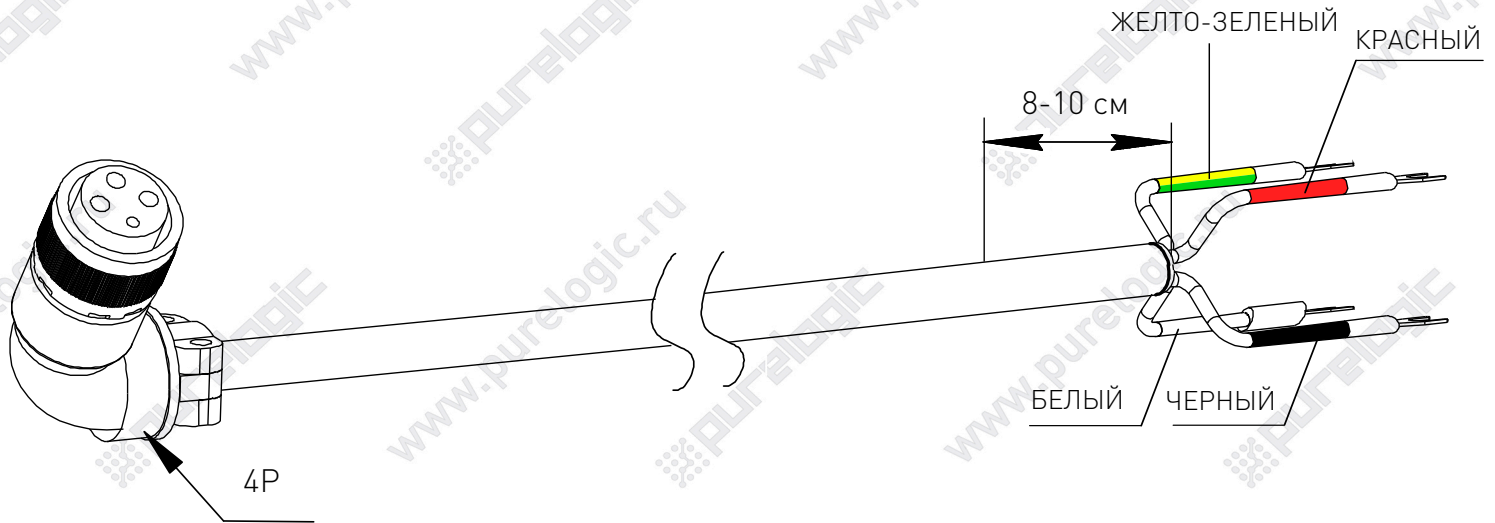

Кабель DB-002-3m, DB-002-6m, DB-002-10m

Обозначение	Цвет	YDA28K/T4TS
U	КРАСНЫЙ	3
V	БЕЛЫЙ	2
W	ЧЕРНЫЙ	4
PE	ЖЕЛТО-ЗЕЛЕНЫЙ	1