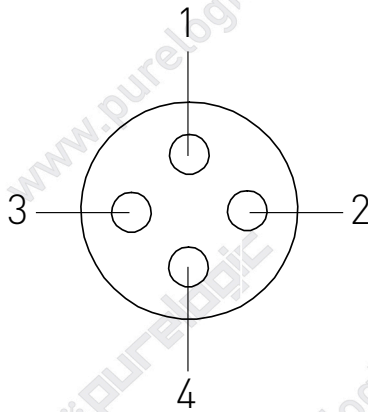

Кабель DB-002-3m, DB-002-6m, DB-002-10m

Обозначение	Цвет	YDA28K/T4TS
U	КРАСНЫЙ	3
V	БЕЛЫЙ	2
W	ЧЕРНЫЙ	4
PE	ЖЕЛТО-ЗЕЛЕНЫЙ	1