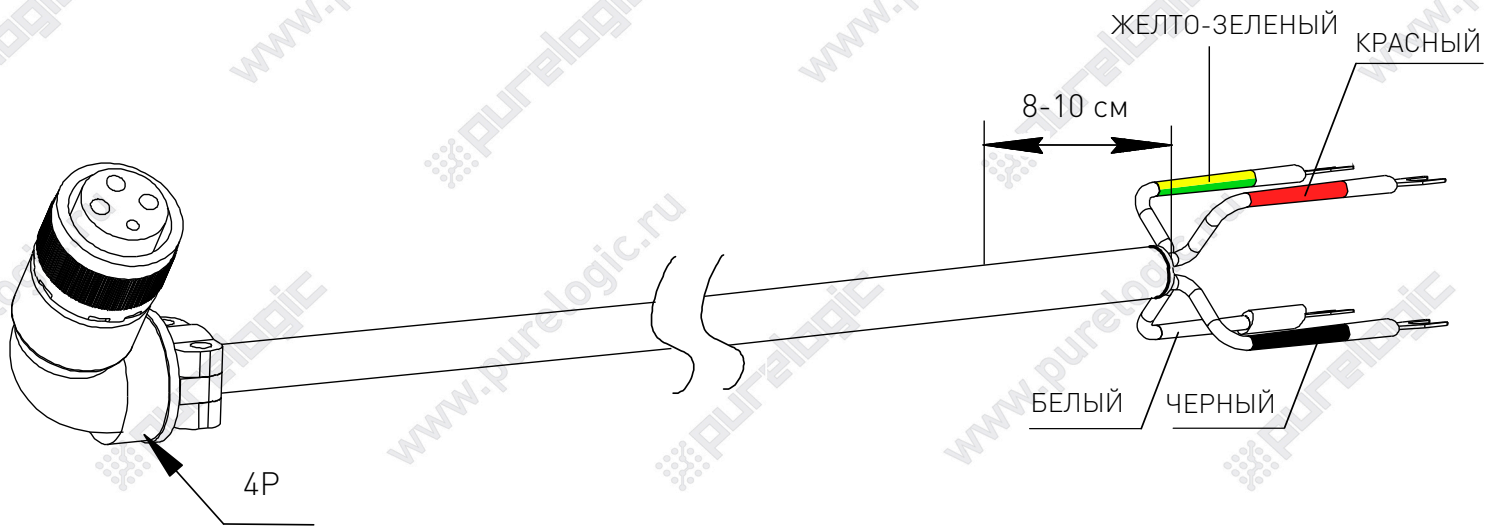

Кабель DF-002-3m, DF-002-6m, DF-002-10m

Обозначение	Цвет	YDA28K/T4TS
U	КРАСНЫЙ	3
V	БЕЛЫЙ	2
W	ЧЕРНЫЙ	4
PE	ЖЕЛТО-ЗЕЛЕНЫЙ	1