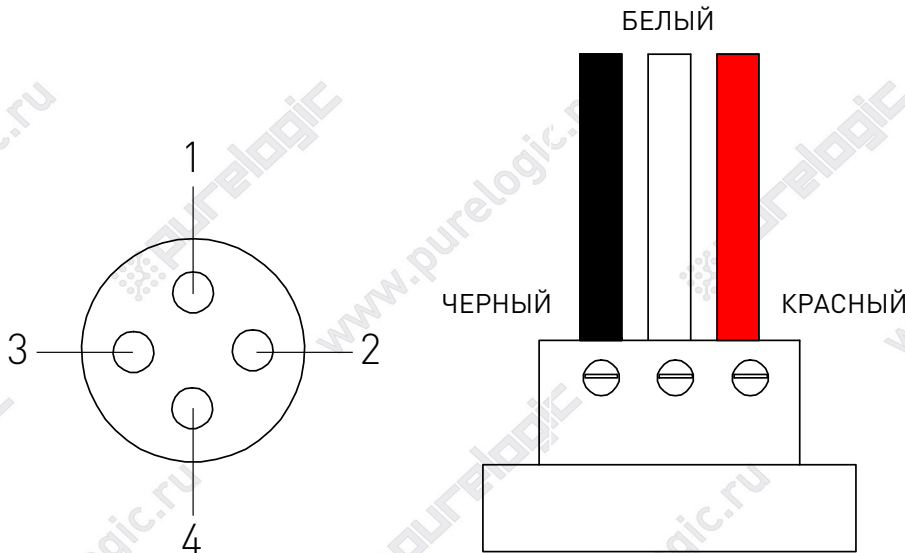

Кабель DB-050-3m, DB-050-5m, DB-050-10m

Обозначение	Цвет	4P
U	Красный	1
V	Белый	2
W	Черный	3
PE	Желто-зеленый	4

Кабель DA-024-3m, DA-024-6m, DA-024-10m

Обозначение	Цвет	4P
U	КРАСНЫЙ	1
V	БЕЛый	2
W	ЧЕРНЫЙ	3
PE	ЖЕЛТО-ЗЕЛЕНый	4

Кабель DC-024-3m, DC-024-6m, DC-024-10m

Обозначение	Цвет	YDA28K/T4TS
U	КРАСНЫЙ	3
V	БЕЛЫЙ	2
W	ЧЕРНЫЙ	4
PE	ЖЕЛТО-ЗЕЛЕНЫЙ	1

Кабель DE-002-3m, DE-002-6m, DE-002-10m

Обозначение	Цвет	YDA28K/T4TS
U	КРАСНЫЙ	3
V	БЕЛЫЙ	2
W	ЧЕРНЫЙ	4
PE	ЖЕЛТО-ЗЕЛЕНЫЙ	1