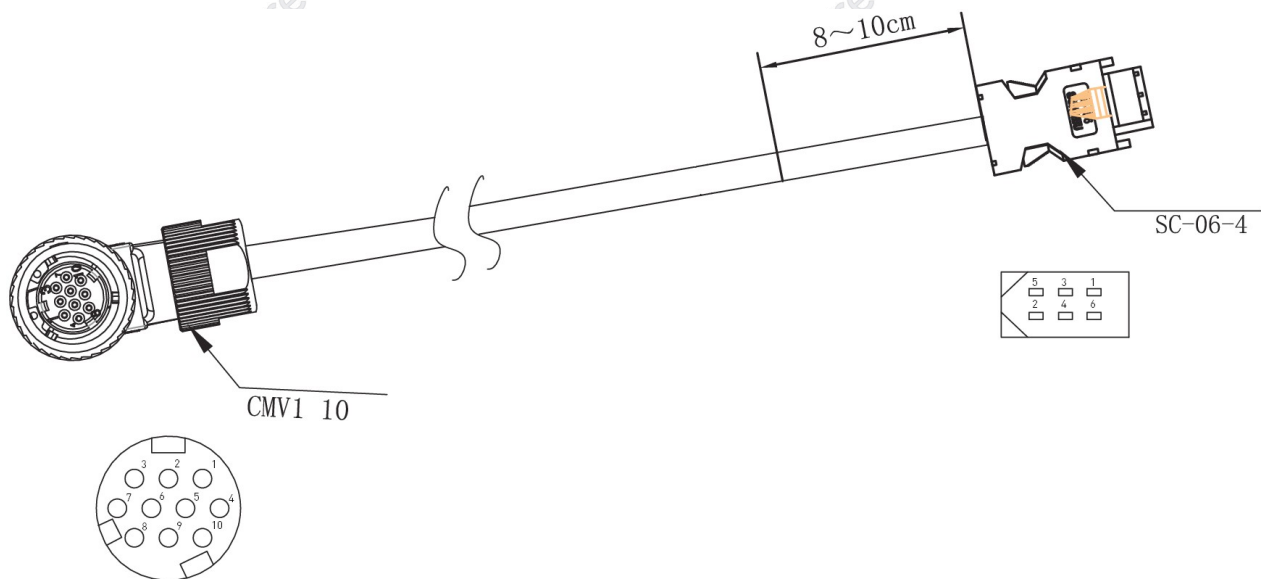

Кабель BT-040-3m, BT-040-5m, BT-040-10m

CMV1 10	Обозначение	Цвет	SC-06-4
4	+5V	Красный	1
9	0V	Черный	2
1	PD+	Синий	5
2	PD-	Синий с черным	6
10			GND