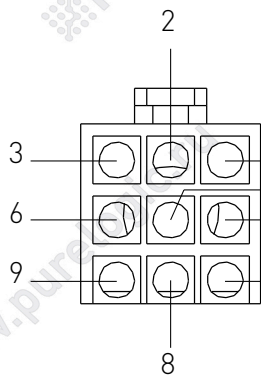

Кабель DD-002-3m, DD-002-6m, DD-002-10m

Обозначение	Цвет	YDA28K/T4TS
U	КРАСНЫЙ	3
V	БЕЛЫЙ	2
W	ЧЕРНЫЙ	4
PE	ЖЕЛТО-ЗЕЛЕНЫЙ	1

Кабель DK-002-3m, DK-002-6m, DK-002-10m

SV3.5-4	Обозначение	Цвет	OT10-8
1	U	КРАСНЫЙ	3
3	V	СИНИЙ	1
4	W	ЧЕРНЫЙ	2
2	PE	ЖЕЛТО-ЗЕЛЕНый	4

Кабель DN-002-3m, DN-002-6m, DN-002-10m

Z10-6	Обозначение	Цвет	OT10-8
2	U	КРАСНЫЙ	3
4	V	СИНИЙ	1
3	W	ЧЕРНЫЙ	2
1	PE	ЖЕЛТО-ЗЕЛЕНый	4

Кабель BE-031-3m, BE-031-6m, BE-031-10m

10	8	6	4	2
9	7	5	3	1

11	13	15	17	19
12	14	16	18	20