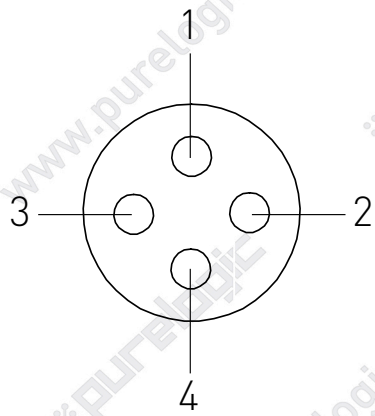

Кабель DD-002-3m, DD-002-6m, DD-002-10m

Обозначение	Цвет	YDA28K/T4TS
U	КРАСНЫЙ	3
V	БЕЛЫЙ	2
W	ЧЕРНЫЙ	4
PE	ЖЕЛТО-ЗЕЛЕНЫЙ	1