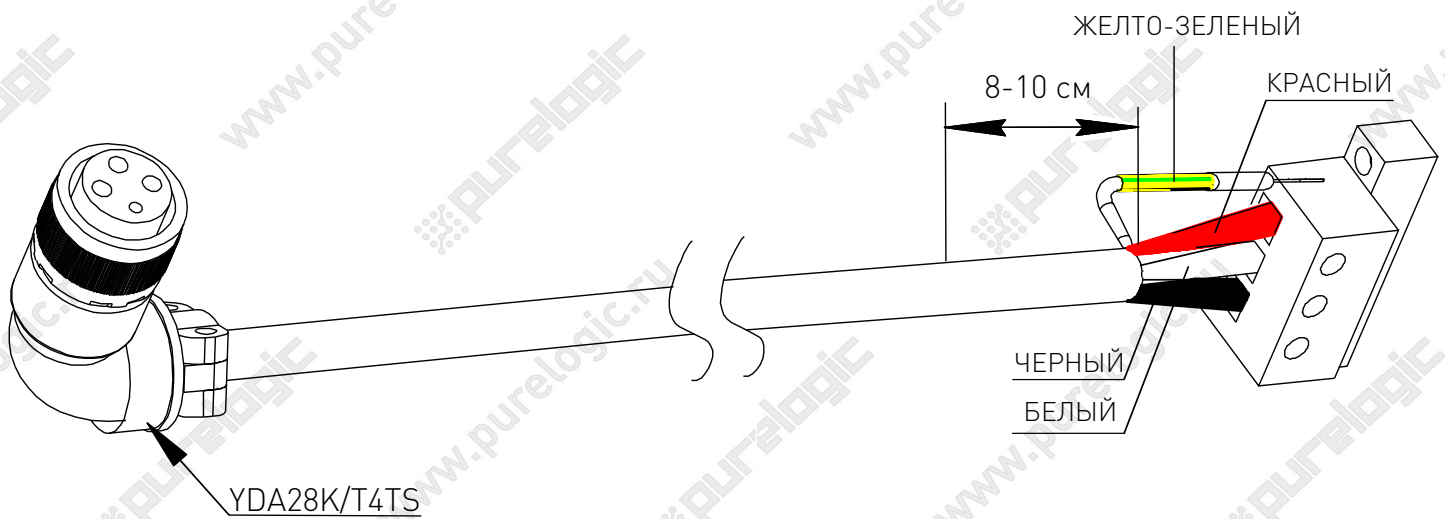

Кабель DB-050-3m, DB-050-5m, DB-050-10m

Обозначение	Цвет	4P
U	Красный	1
V	Белый	2
W	Черный	3
PE	Желто-зеленый	4

Кабель DA-024-3m, DA-024-6m, DA-024-10m

Обозначение	Цвет	4P
U	КРАСНЫЙ	1
V	БЕЛый	2
W	ЧЕРНЫЙ	3
PE	ЖЕЛТО-ЗЕЛЕНый	4

Кабель DC-024-3m, DC-024-6m, DC-024-10m

Обозначение	Цвет	YDA28K/T4TS
U	КРАСНЫЙ	3
V	БЕЛЫЙ	2
W	ЧЕРНЫЙ	4
PE	ЖЕЛТО-ЗЕЛЕНЫЙ	1

Кабель DE-002-3m, DE-002-6m, DE-002-10m

Обозначение	Цвет	YDA28K/T4TS
U	КРАСНЫЙ	3
V	БЕЛЫЙ	2
W	ЧЕРНЫЙ	4
PE	ЖЕЛТО-ЗЕЛЕНЫЙ	1