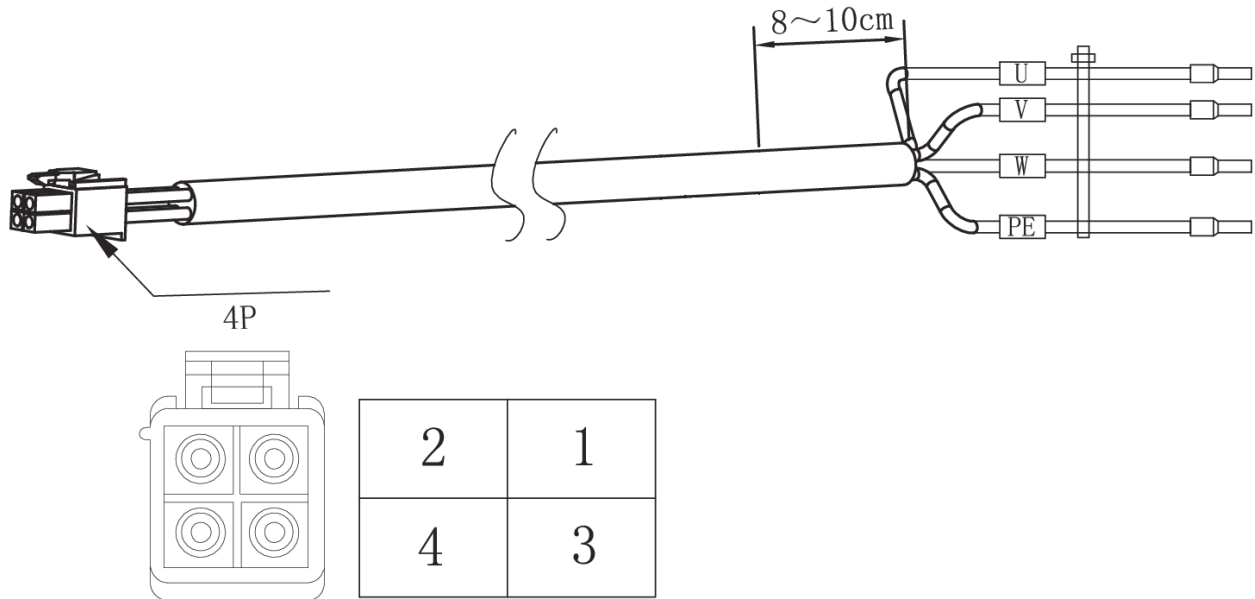

Кабель DB-050-3m, DB-050-5m, DB-050-10m

Обозначение	Цвет	4P
U	Красный	1
V	Белый	2
W	Черный	3
PE	Желто-зеленый	4

Кабель DA-024-3m, DA-024-6m, DA-024-10m

Обозначение	Цвет	4P
U	КРАСНЫЙ	1
V	БЕЛый	2
W	ЧЕРНЫЙ	3
PE	ЖЕЛТО-ЗЕЛЕНый	4