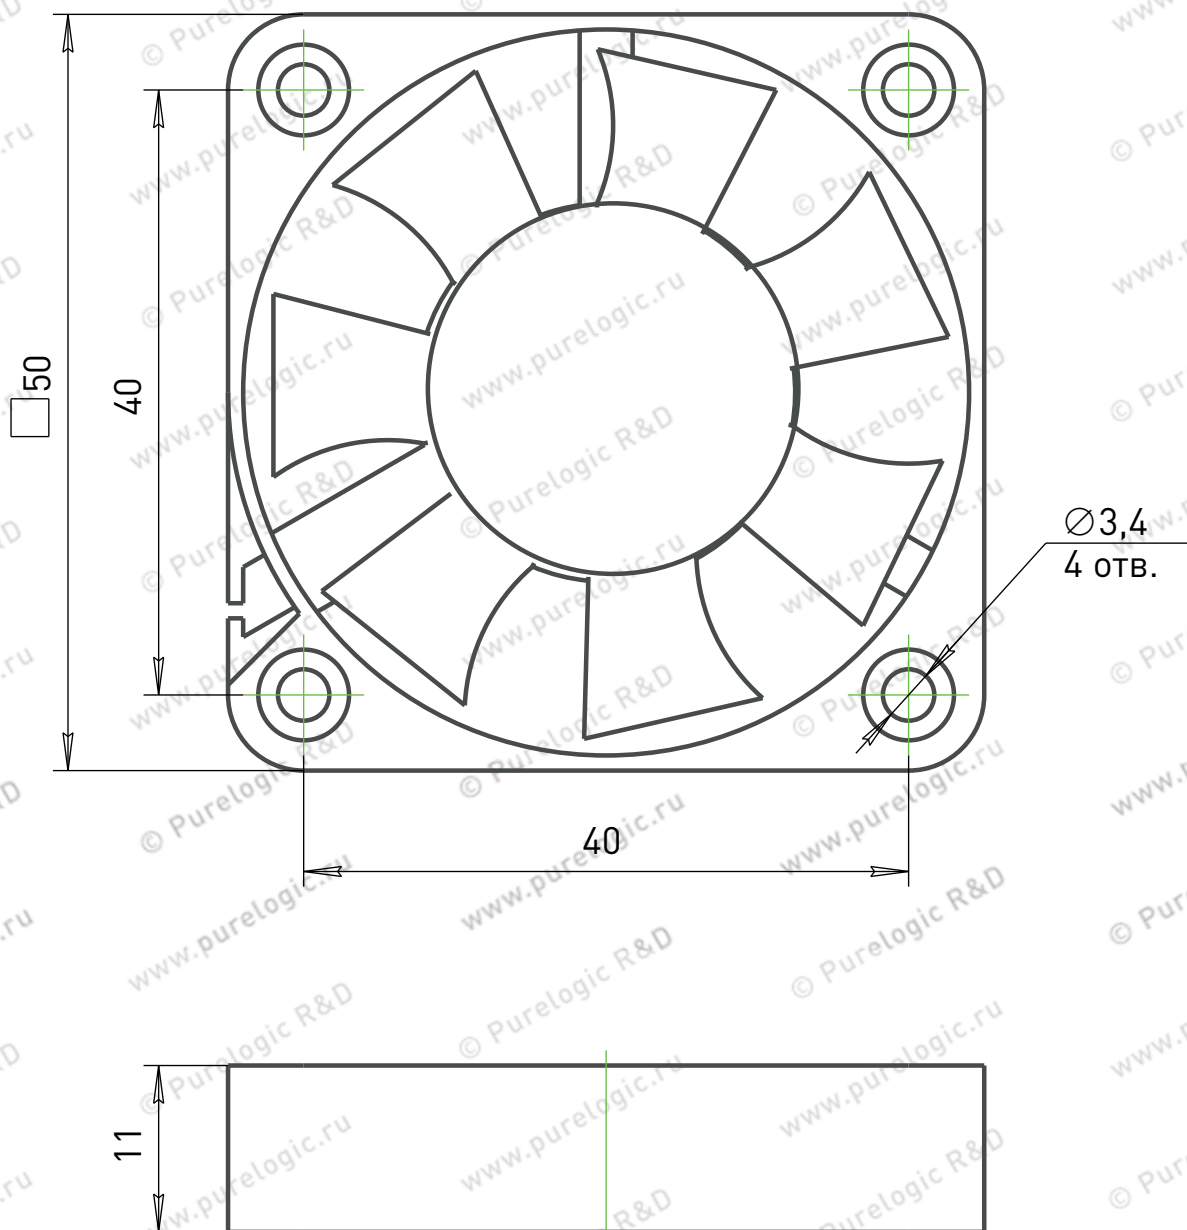

Вентиляторы XFS60 (15,20,25)H , 220В

Обозначение	h, мм
XFS6015H	15
XFS6020H	20
XFS6025H	24

Вентилятор XFS1232M

Вентилятор XFS1552M

Вентиляторы XFS4010M

Вентиляторы XFS4020H

Вентиляторы XFS5010H

Вентиляторы XFS6010H

Вентиляторы XFS80(15,25)H

Обозначение	h, мм
XFS8015H	15
XFS8025H	24

Вентиляторы XFS9225H

Вентиляторы XFS12025H