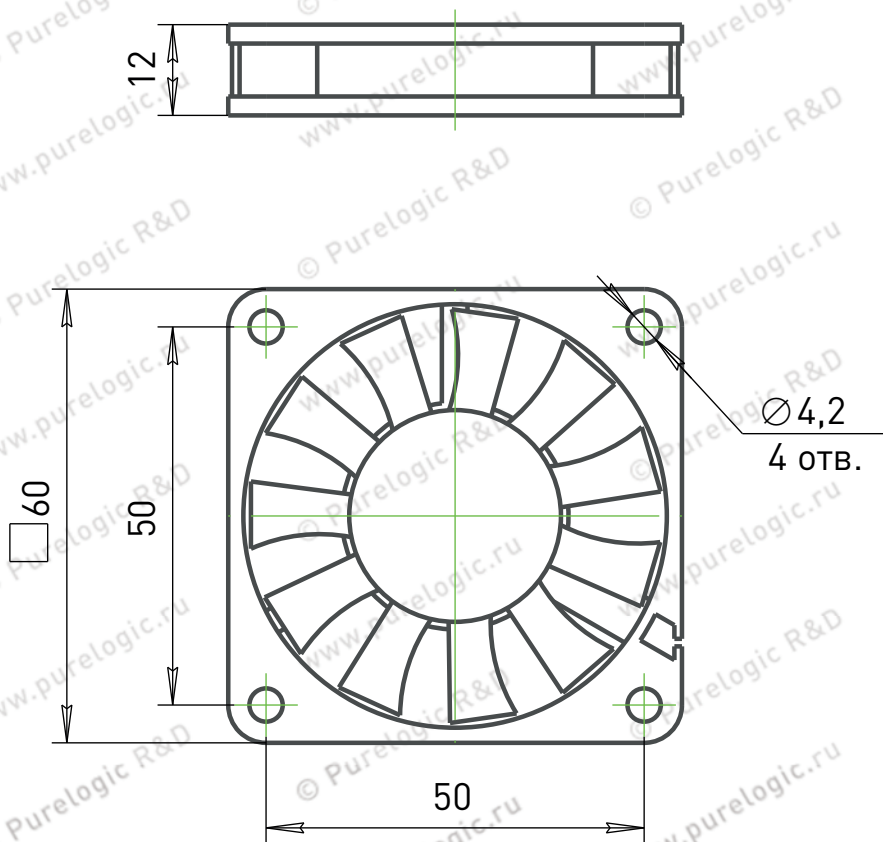

Вентиляторы XFS60 (15,20,25)H , 220В

Обозначение	h, мм
XFS6015H	15
XFS6020H	20
XFS6025H	24

Вентилятор XFS1232M

Вентилятор XFS1552M

Вентиляторы XFS4010M

Вентиляторы XFS4020H

Вентиляторы XFS5010H

Вентиляторы XFS6010H

Вентиляторы XFS80(15,25)H

Обозначение	h, мм
XFS8015H	15
XFS8025H	24

Вентиляторы XFS9225H

Вентиляторы XFS12025H