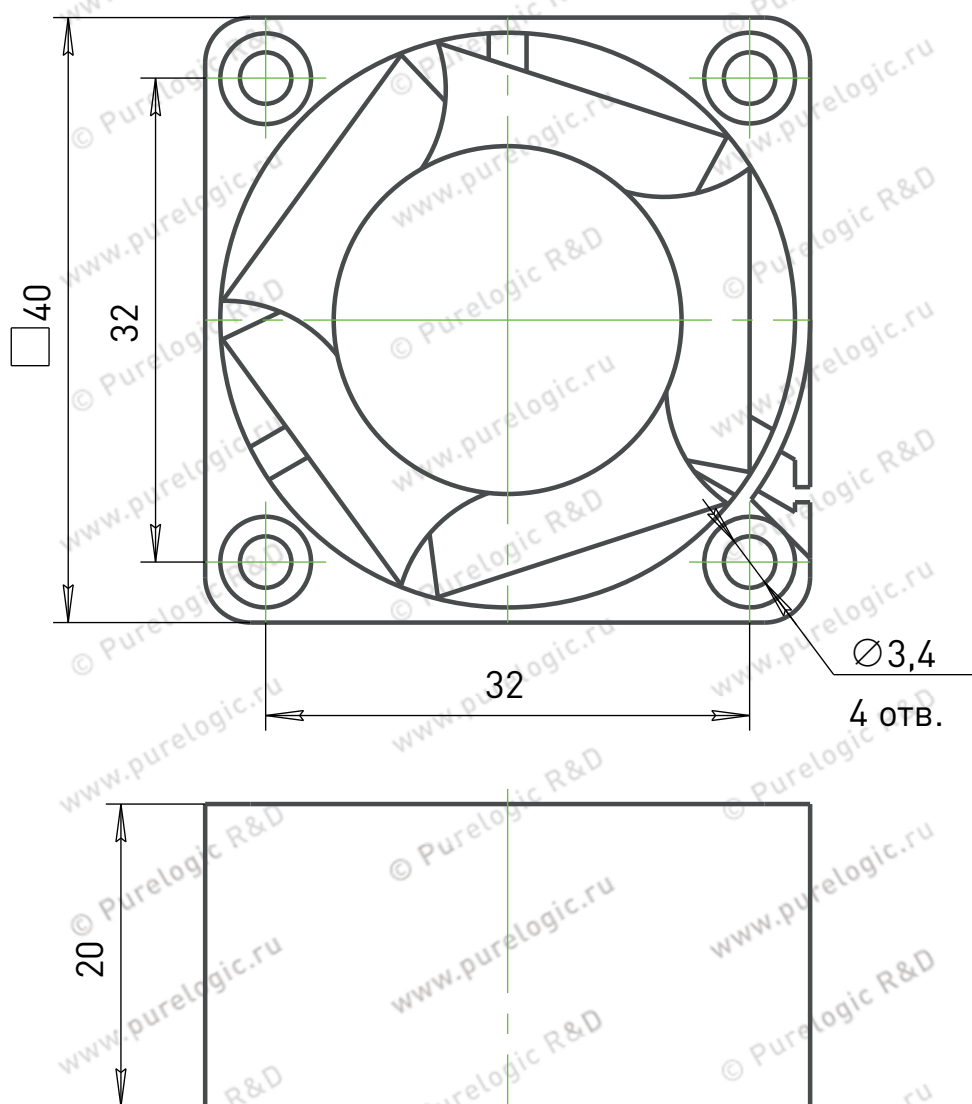

Вентиляторы XFS60 (15,20,25)H , 220В

Обозначение	h, мм
XFS6015H	15
XFS6020H	20
XFS6025H	24

Вентилятор XFS1232M

Вентилятор XFS1552M

Вентиляторы XFS4010M

Вентиляторы XFS4020H

Вентиляторы XFS5010H

Вентиляторы XFS6010H

Вентиляторы XFS80(15,25)H

Обозначение	h, мм
XFS8015H	15
XFS8025H	24

Вентиляторы XFS9225H

Вентиляторы XFS12025H