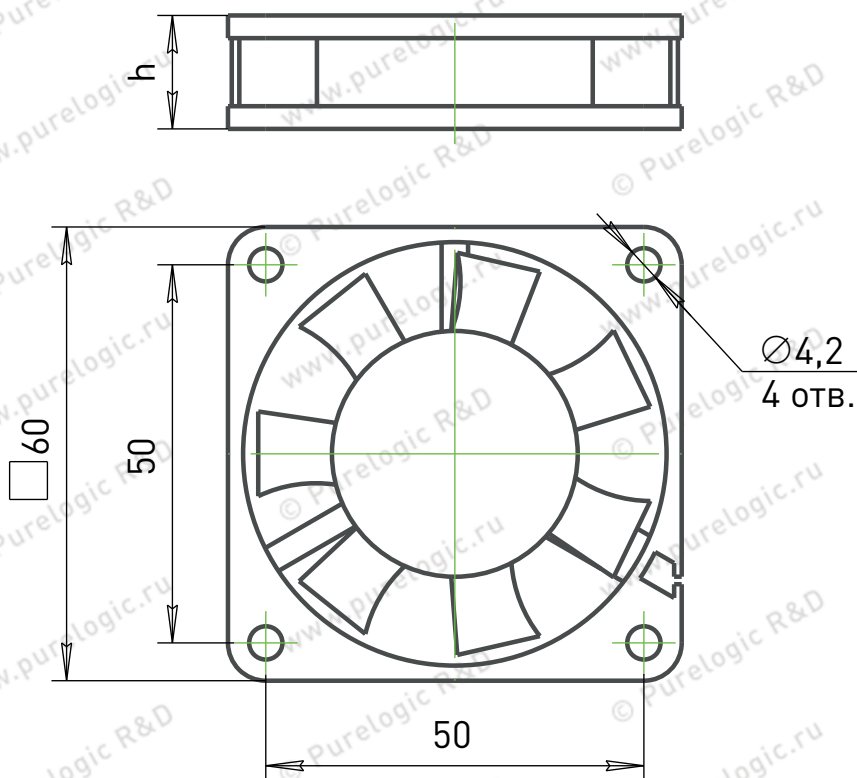

Вентиляторы XFS60 (15,20,25)H , 220В

Обозначение	h, мм
XFS6015H	15
XFS6020H	20
XFS6025H	24

Вентилятор XFS1232M

Вентилятор XFS1552M

Вентиляторы XFS4010M

Вентиляторы XFS4020H

Вентиляторы XFS5010H

Вентиляторы XFS6010H

Вентиляторы XFS80(15,25)H

Обозначение	h, мм
XFS8015H	15
XFS8025H	24

Вентиляторы XFS9225H

Вентиляторы XFS12025H