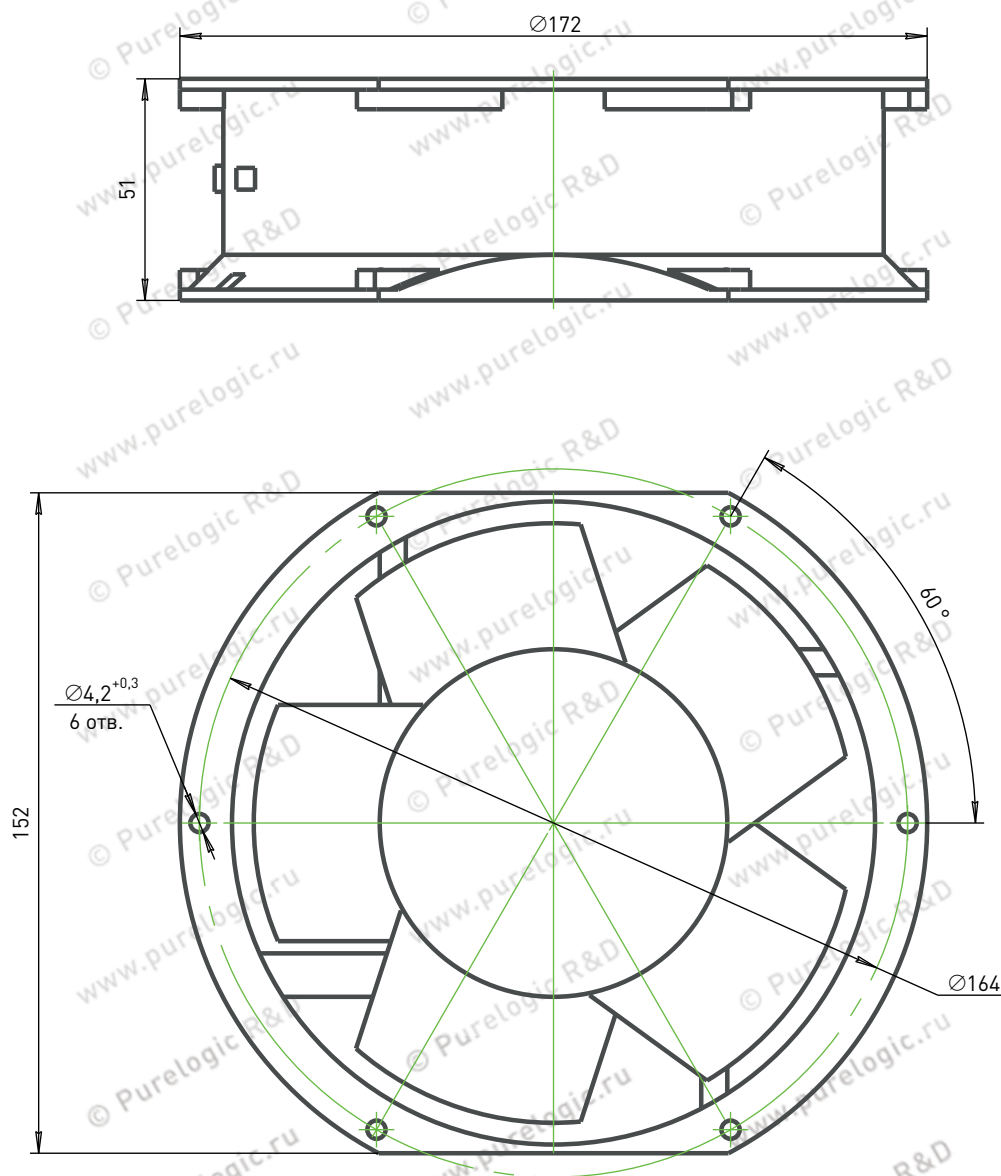

Вентиляторы XFS60 (15,20,25)H , 220В

Обозначение	h, мм
XFS6015H	15
XFS6020H	20
XFS6025H	24

Вентилятор XFS1232M

Вентилятор XFS1552M

Вентиляторы XFS4010M

Вентиляторы XFS4020H

Вентиляторы XFS5010H

Вентиляторы XFS6010H

Вентиляторы XFS80(15,25)H

Обозначение	h, мм
XFS8015H	15
XFS8025H	24

Вентиляторы XFS9225H

Вентиляторы XFS12025H