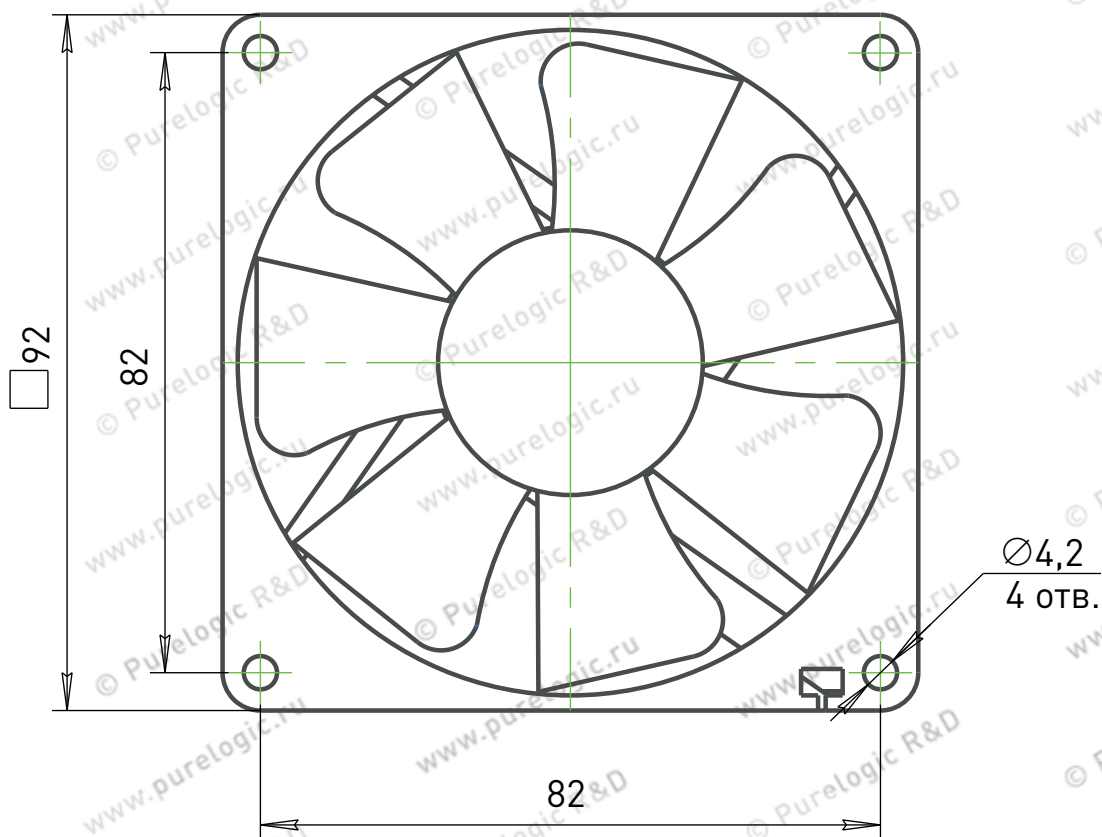

Вентиляторы XFS60 (15,20,25)H , 220В

Обозначение	h, мм
XFS6015H	15
XFS6020H	20
XFS6025H	24

Вентилятор XFS1232M

Вентилятор XFS1552M

Вентиляторы XFS4010M

Вентиляторы XFS4020H

Вентиляторы XFS5010H

Вентиляторы XFS6010H

Вентиляторы XFS80(15,25)H

Обозначение	h, мм
XFS8015H	15
XFS8025H	24

Вентиляторы XFS9225H

Вентиляторы XFS12025H