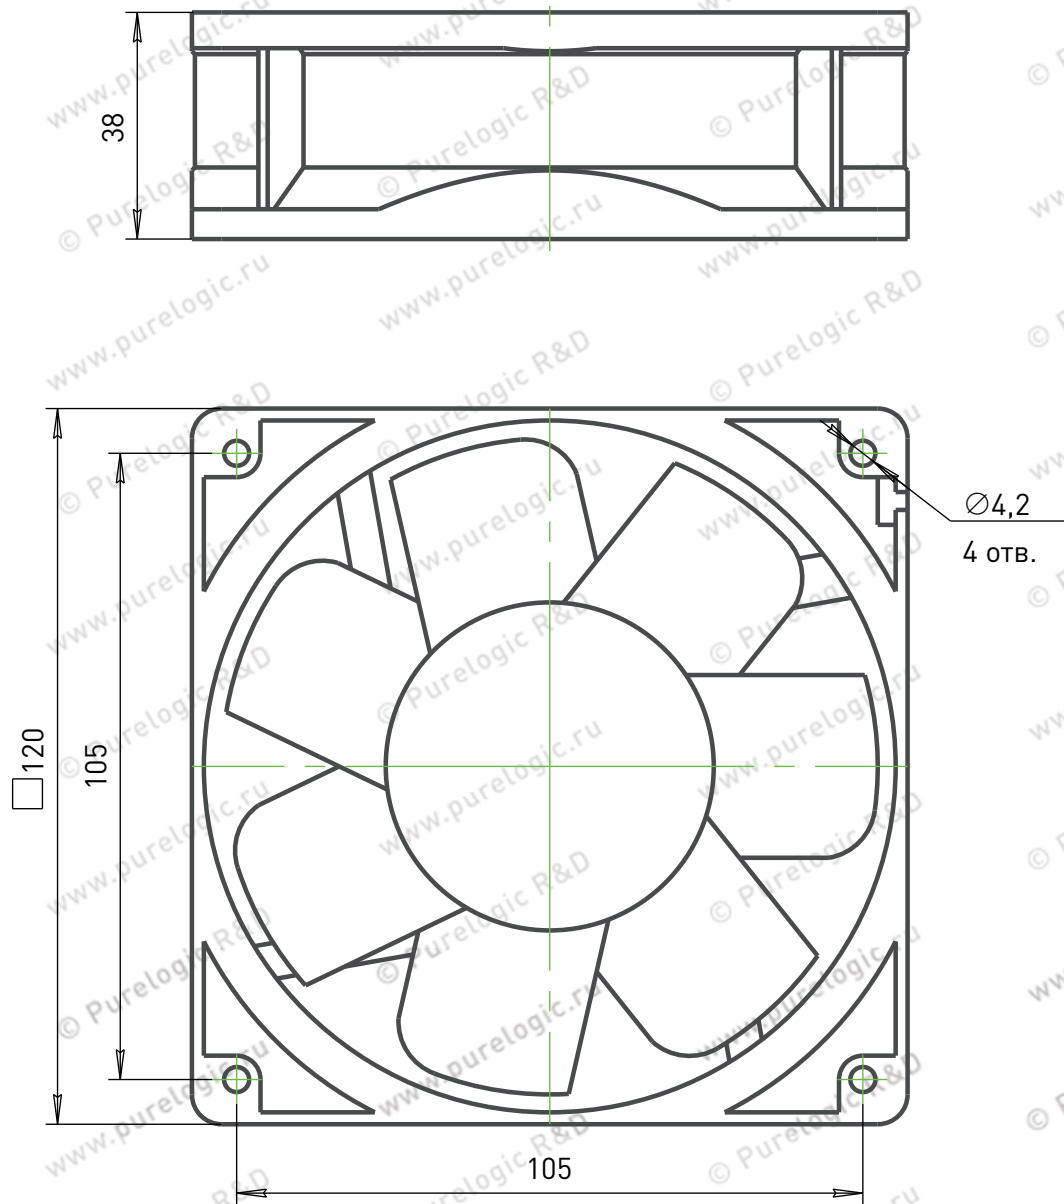

Вентиляторы XFS60 (15,20,25)H , 220В

Обозначение	h, мм
XFS6015H	15
XFS6020H	20
XFS6025H	24

Вентилятор XFS1232M

Вентилятор XFS1552M

Вентиляторы XFS4010M

Вентиляторы XFS4020H

Вентиляторы XFS5010H

Вентиляторы XFS6010H

Вентиляторы XFS80(15,25)H

Обозначение	h, мм
XFS8015H	15
XFS8025H	24

Вентиляторы XFS9225H

Вентиляторы XFS12025H