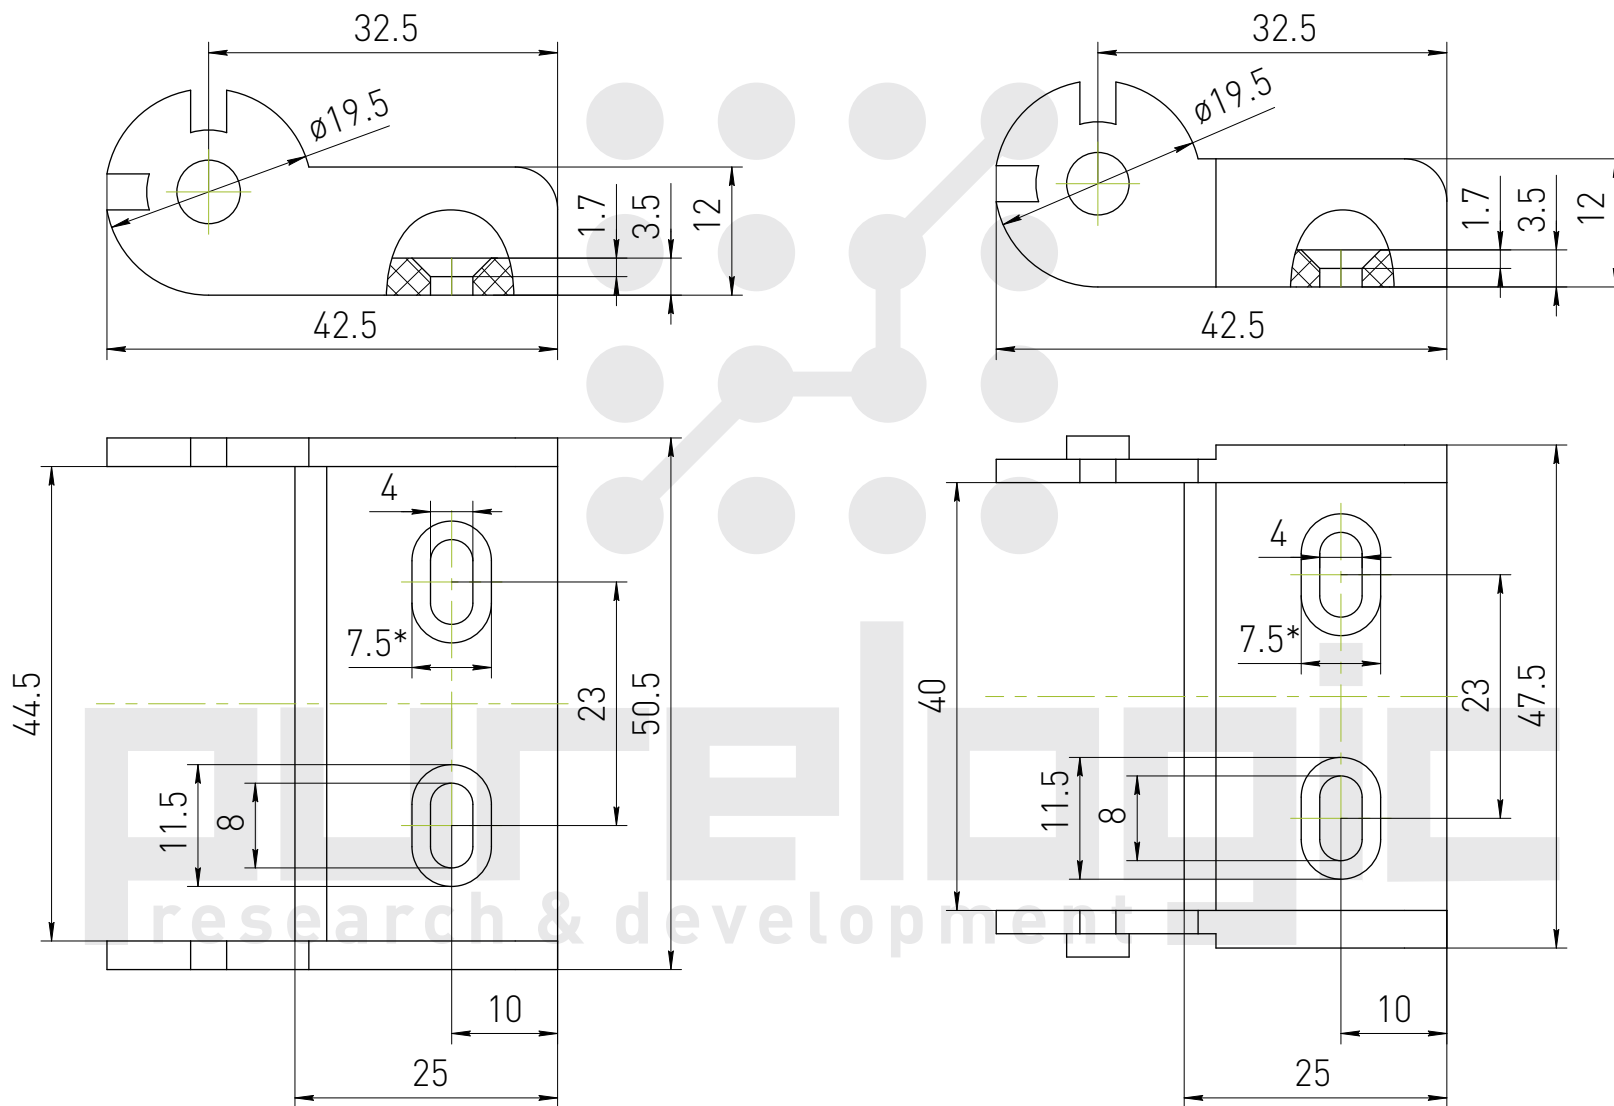

Держатель пластикового кабель-канала ТРН15х40

*Размер для справок