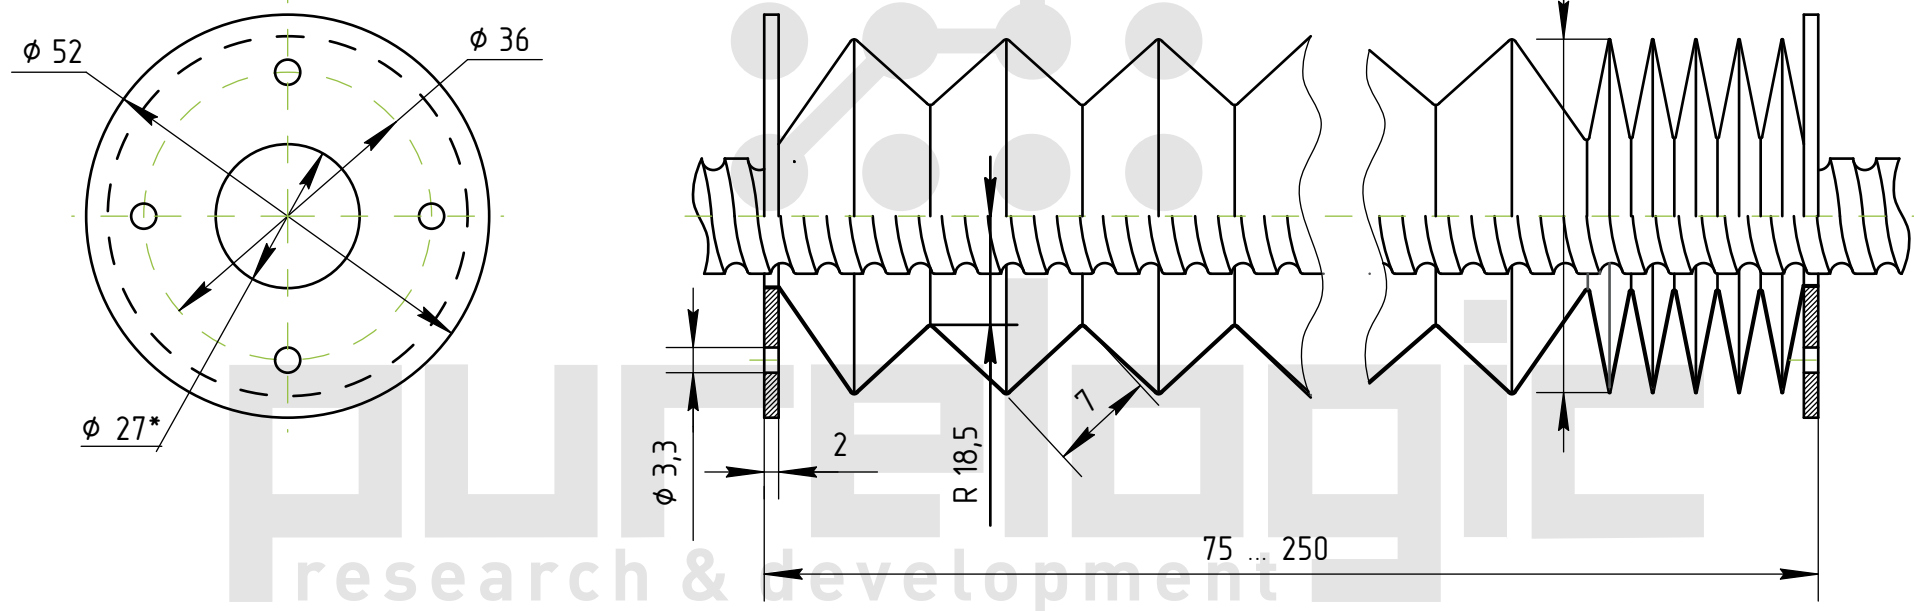

## Гофрозащита для винтов ШВП (DCV-B12-250)

\* - справочный размер.