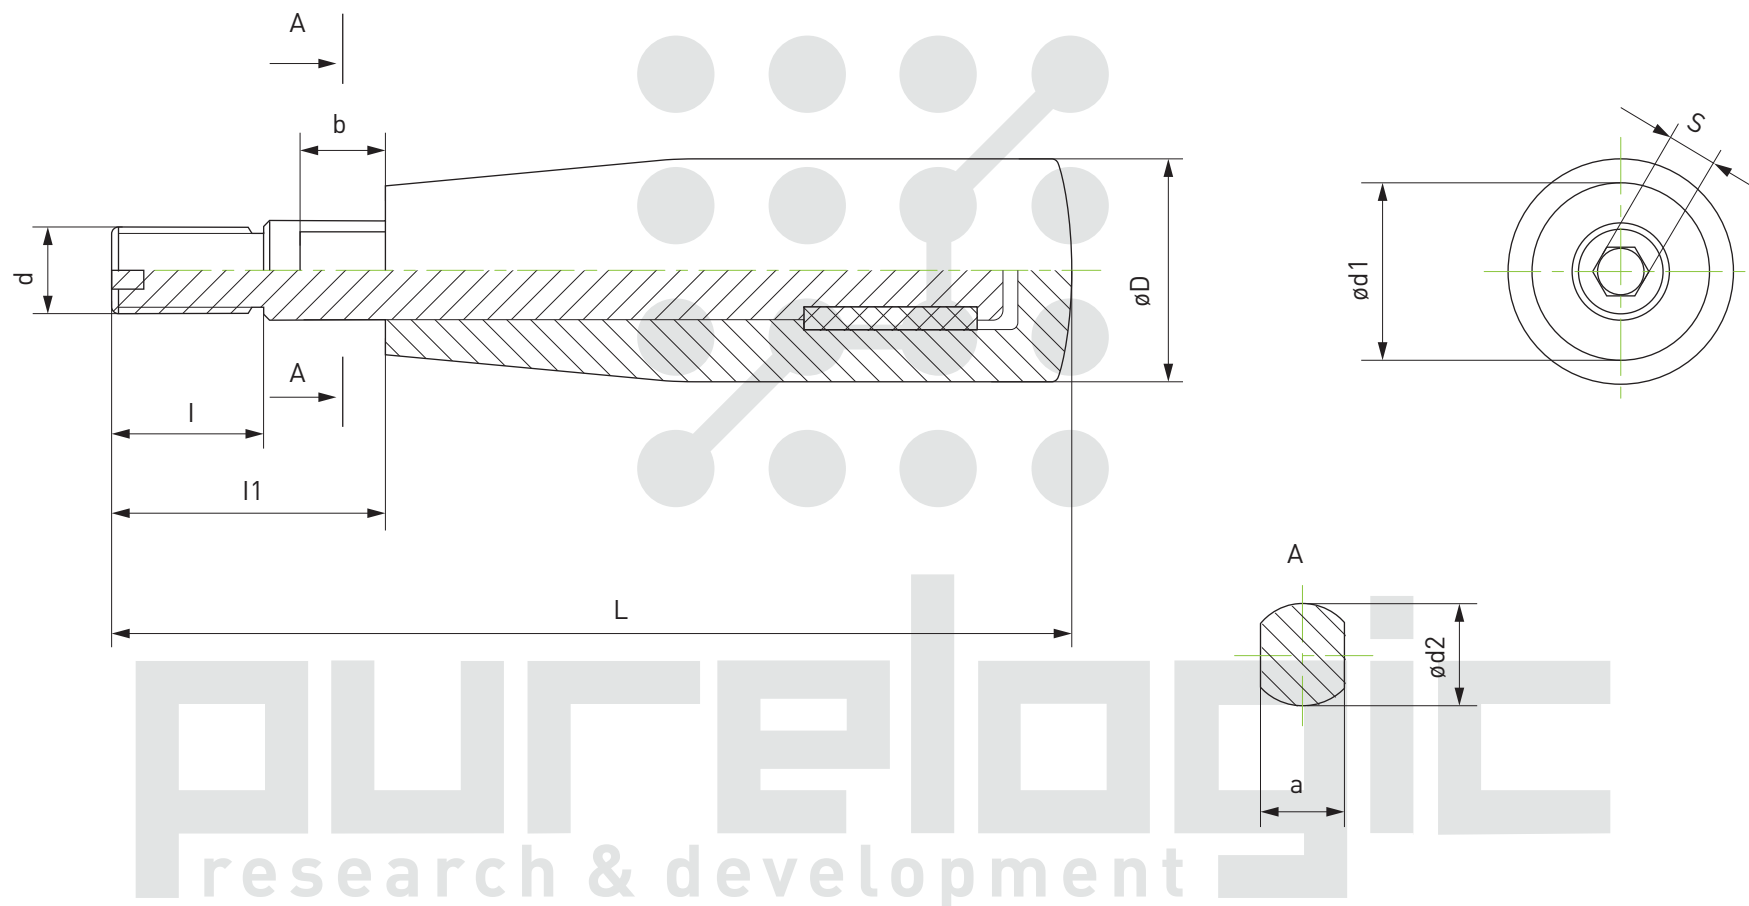

Рукоятка вращающаяся серии 100105

Обозначение	d	l	L	D	D1	S
Рукоятка вращающаяся 100105-63*M8	M8	16	79	18.5	14.5	4
Рукоятка вращающаяся 100105-80*M10	M10	20	99	26	20	5

Рукоятка вращающаяся серии 100106

Обозначение	d	l	l1	L	a	b	d2	d1	D	S
Рукоятка вращающаяся 100106-63*M8	M8	15	24.5	87	5.8	5.5	8	14.5	18.5	-
Рукоятка вращающаяся 100106-80*M10	M10	18	29	107	9.5	6	12	20	26	5