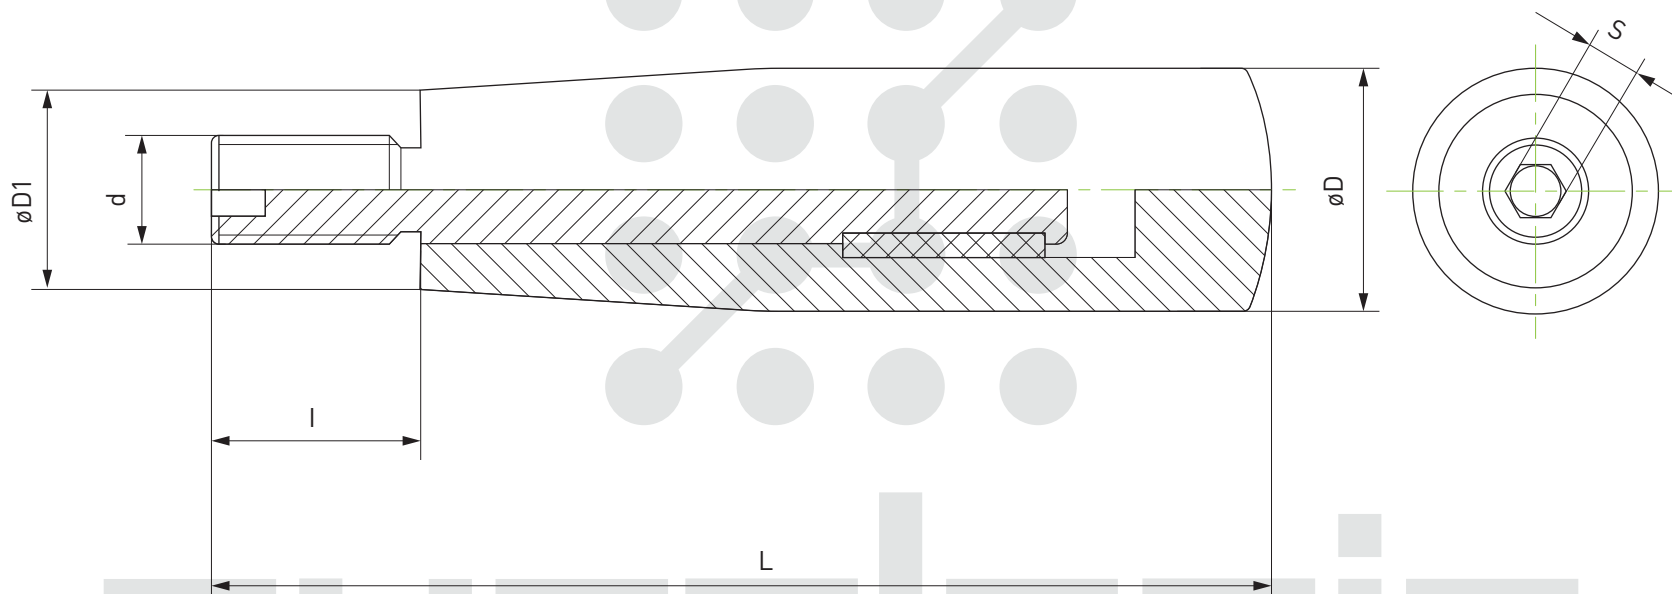

Рукоятка вращающаяся серии 100105

Обозначение	d	l	L	D	D1	S
Рукоятка вращающаяся 100105-63*M8	M8	16	79	18.5	14.5	4
Рукоятка вращающаяся 100105-80*M10	M10	20	99	26	20	5

Рукоятка вращающаяся серии 100106

Обозначение	d	l	l1	L	a	b	d2	d1	D	S
Рукоятка вращающаяся 100106-63*M8	M8	15	24.5	87	5.8	5.5	8	14.5	18.5	-
Рукоятка вращающаяся 100106-80*M10	M10	18	29	107	9.5	6	12	20	26	5