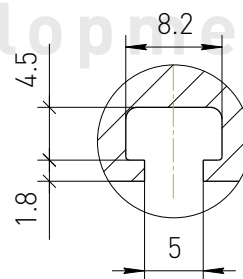

Модуль линейного перемещения SW35-50D

Б
2 места

8 отв. M5x8

Модуль линейного перемещения SW35-150D