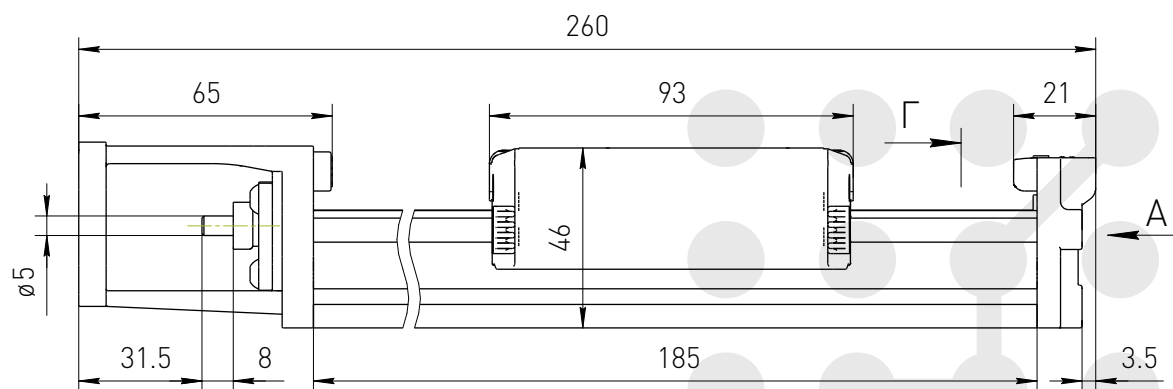

Модуль линейного перемещения SW35-50D

Б
2 места

8 отв. M5x8

Модуль линейного перемещения SW35-150D