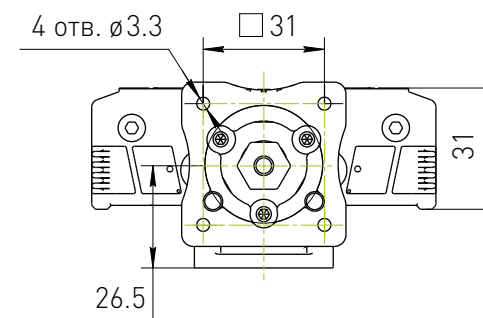

Модуль линейного перемещения SW35-50D

Б
2 места

8 отв. M5x8

Модуль линейного перемещения SW35-150D