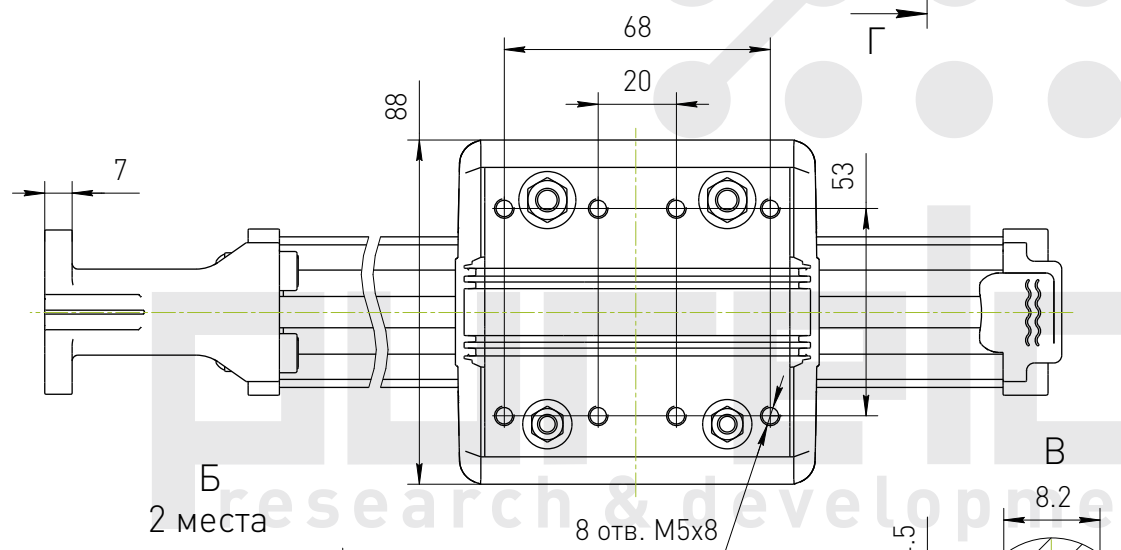

Модуль линейного перемещения SW35-50D

Б
2 места

8 отв. M5x8

Модуль линейного перемещения SW35-150D