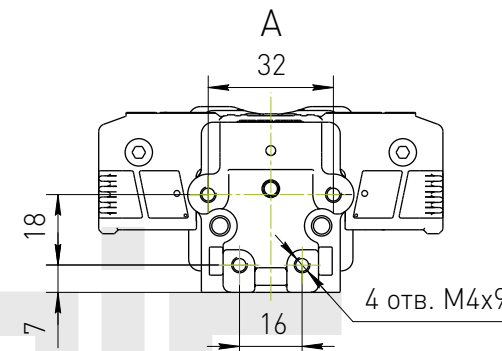

Модуль линейного перемещения SW35-50D

Б
2 места

8 отв. M5x8

Модуль линейного перемещения SW35-150D