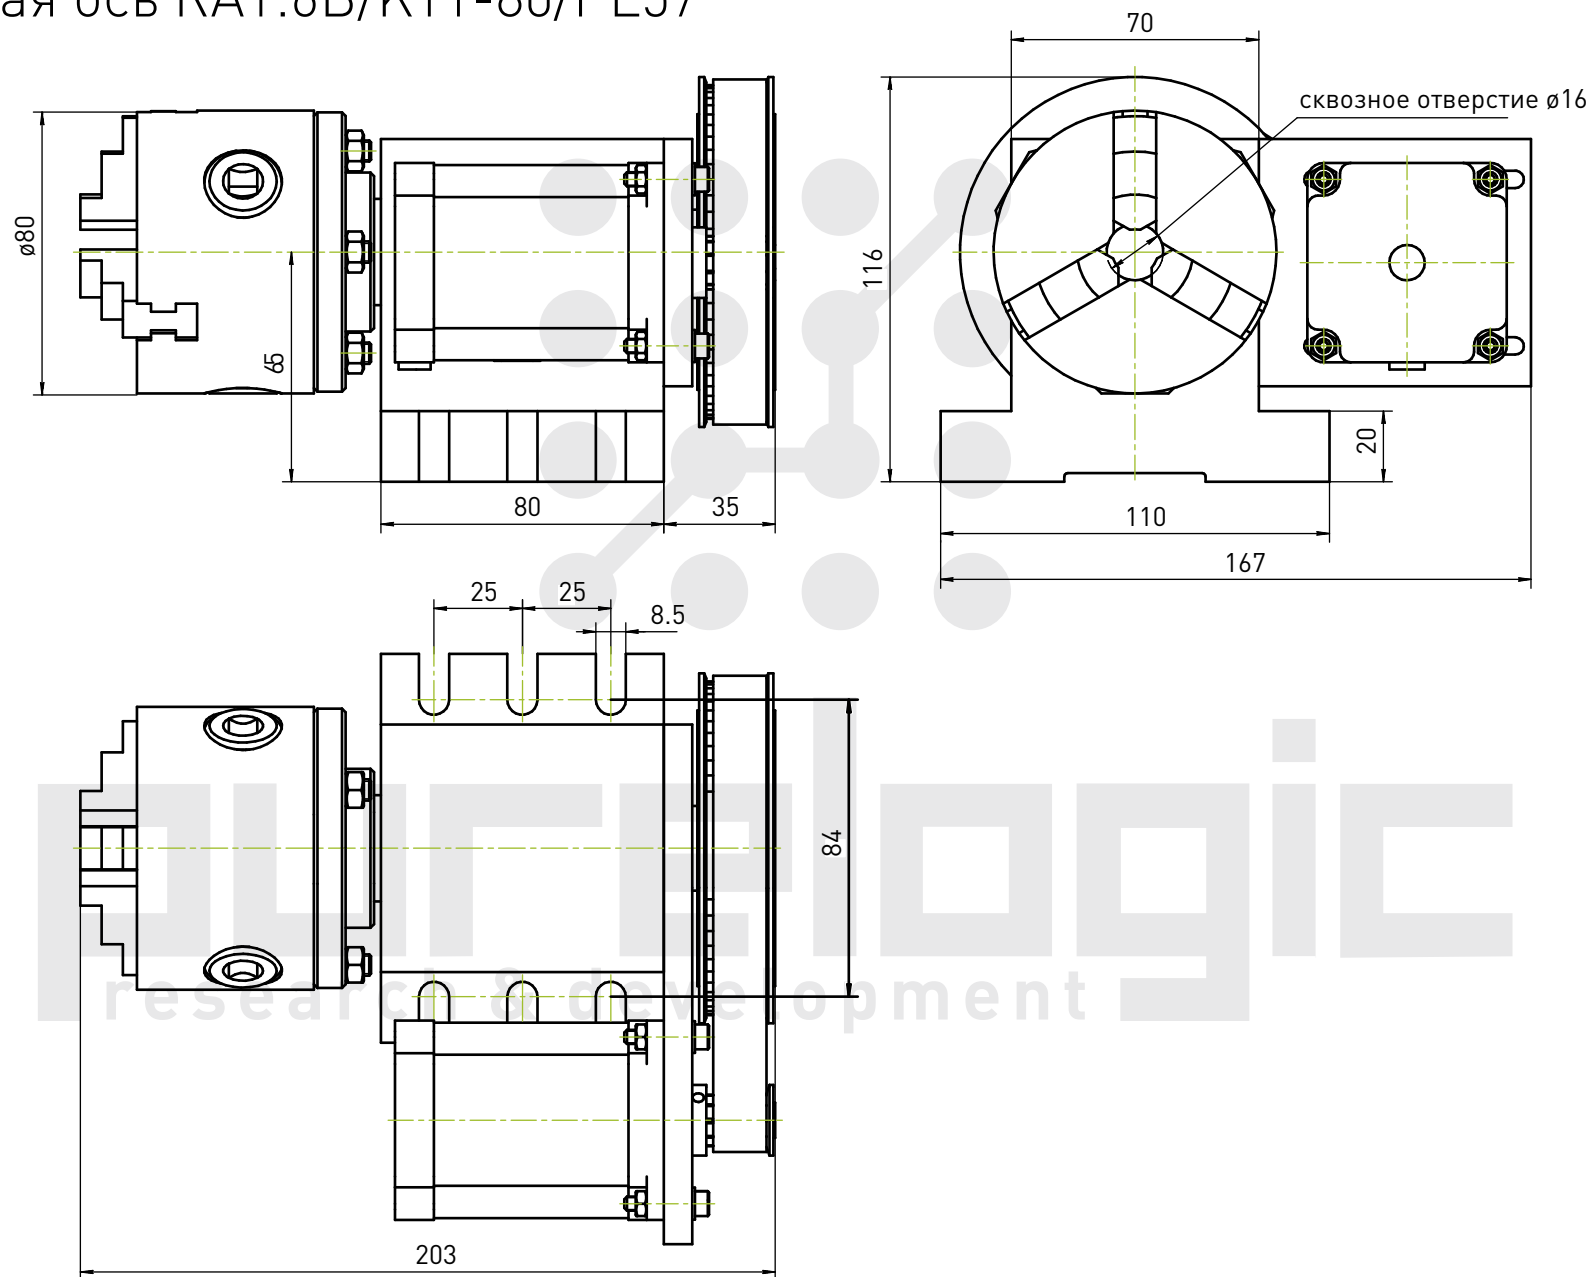

Поворотная ось RA1:6B/K11-80/PL57