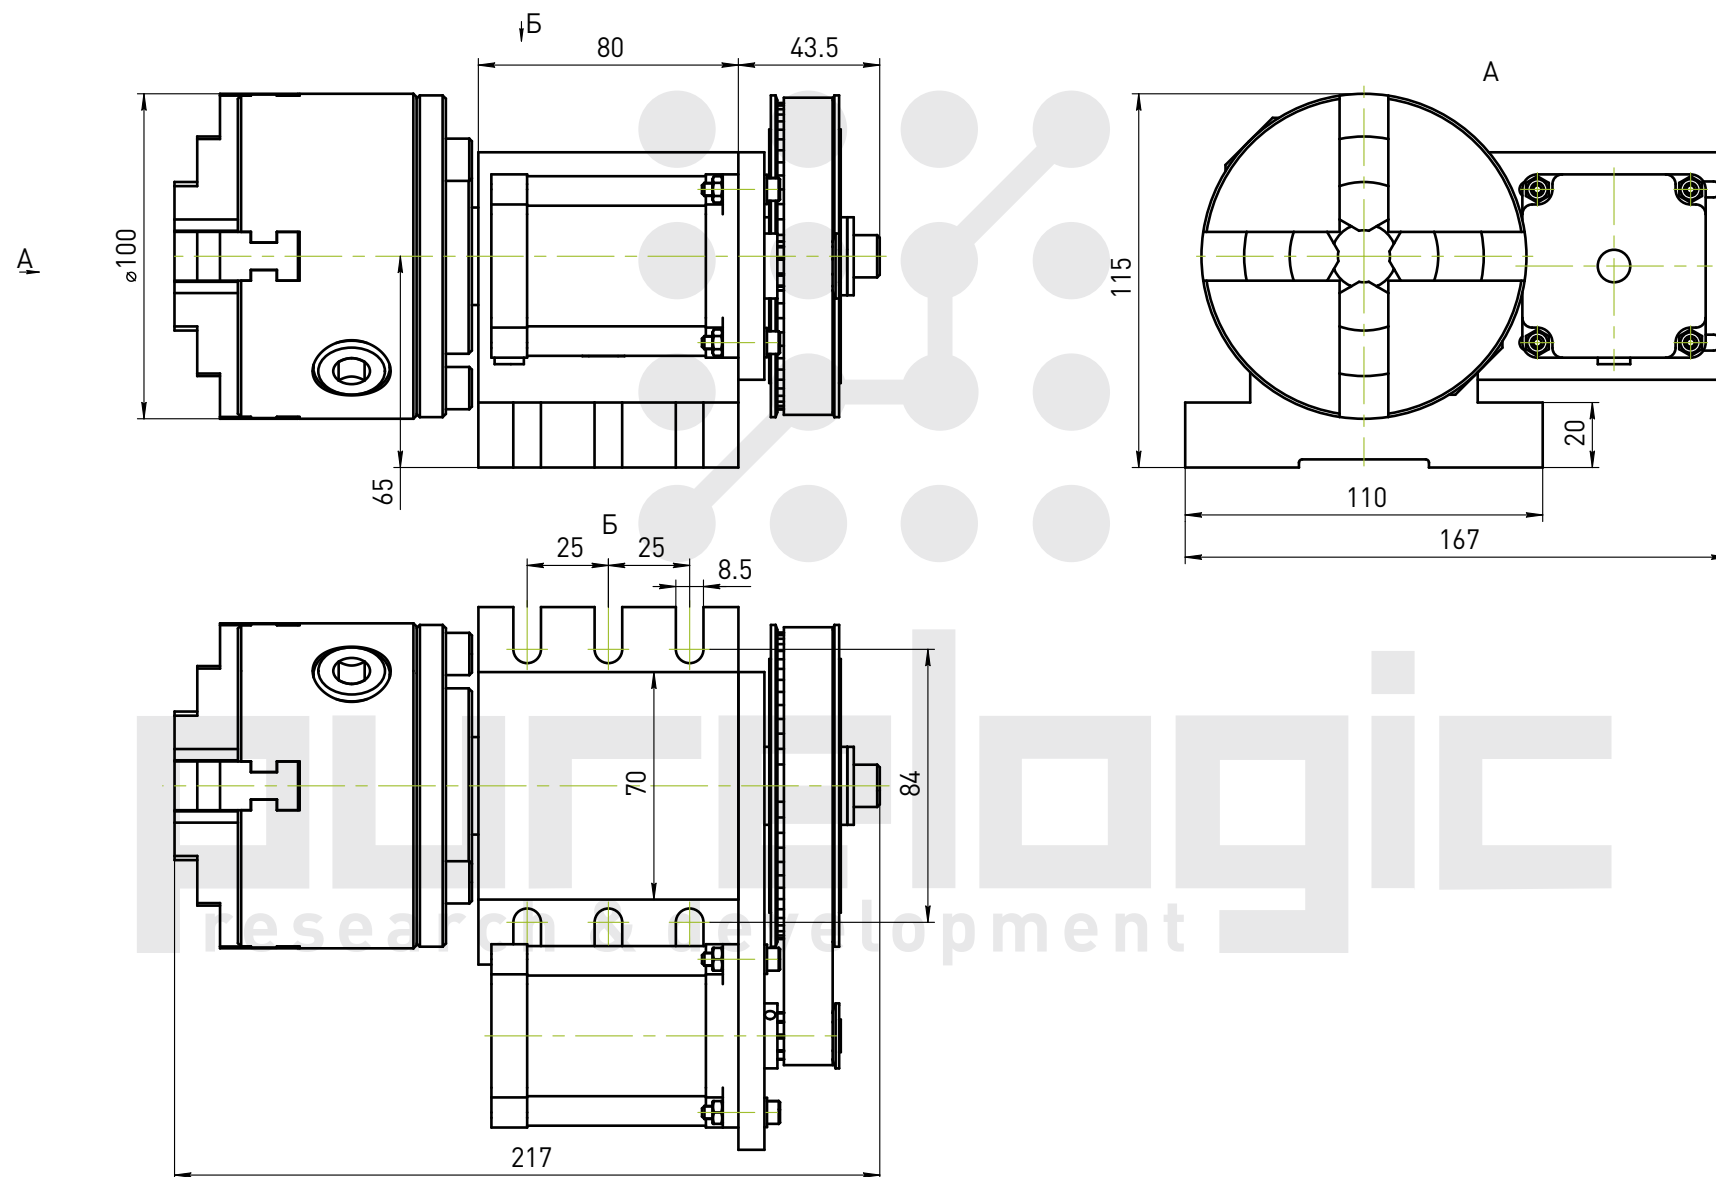

Поворотная ось RA1:6B/K12-100/PL57