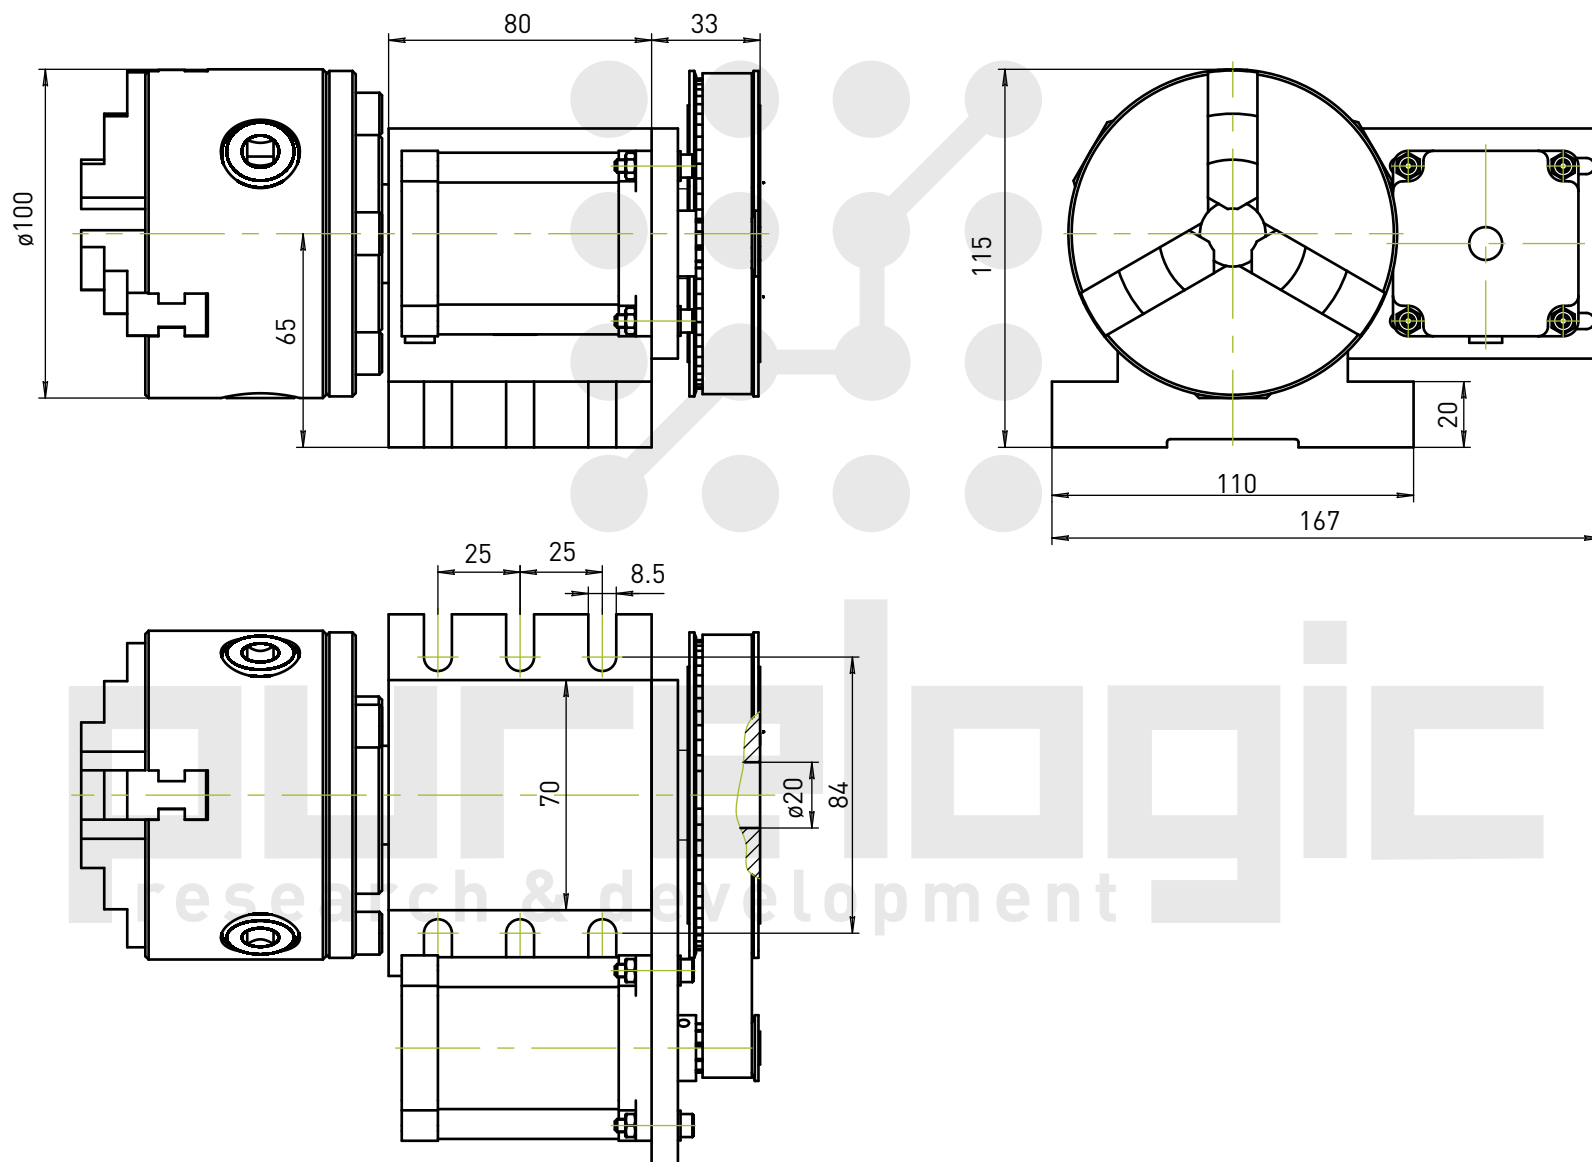

Поворотная ось RA1:6B/K11-100/PL57