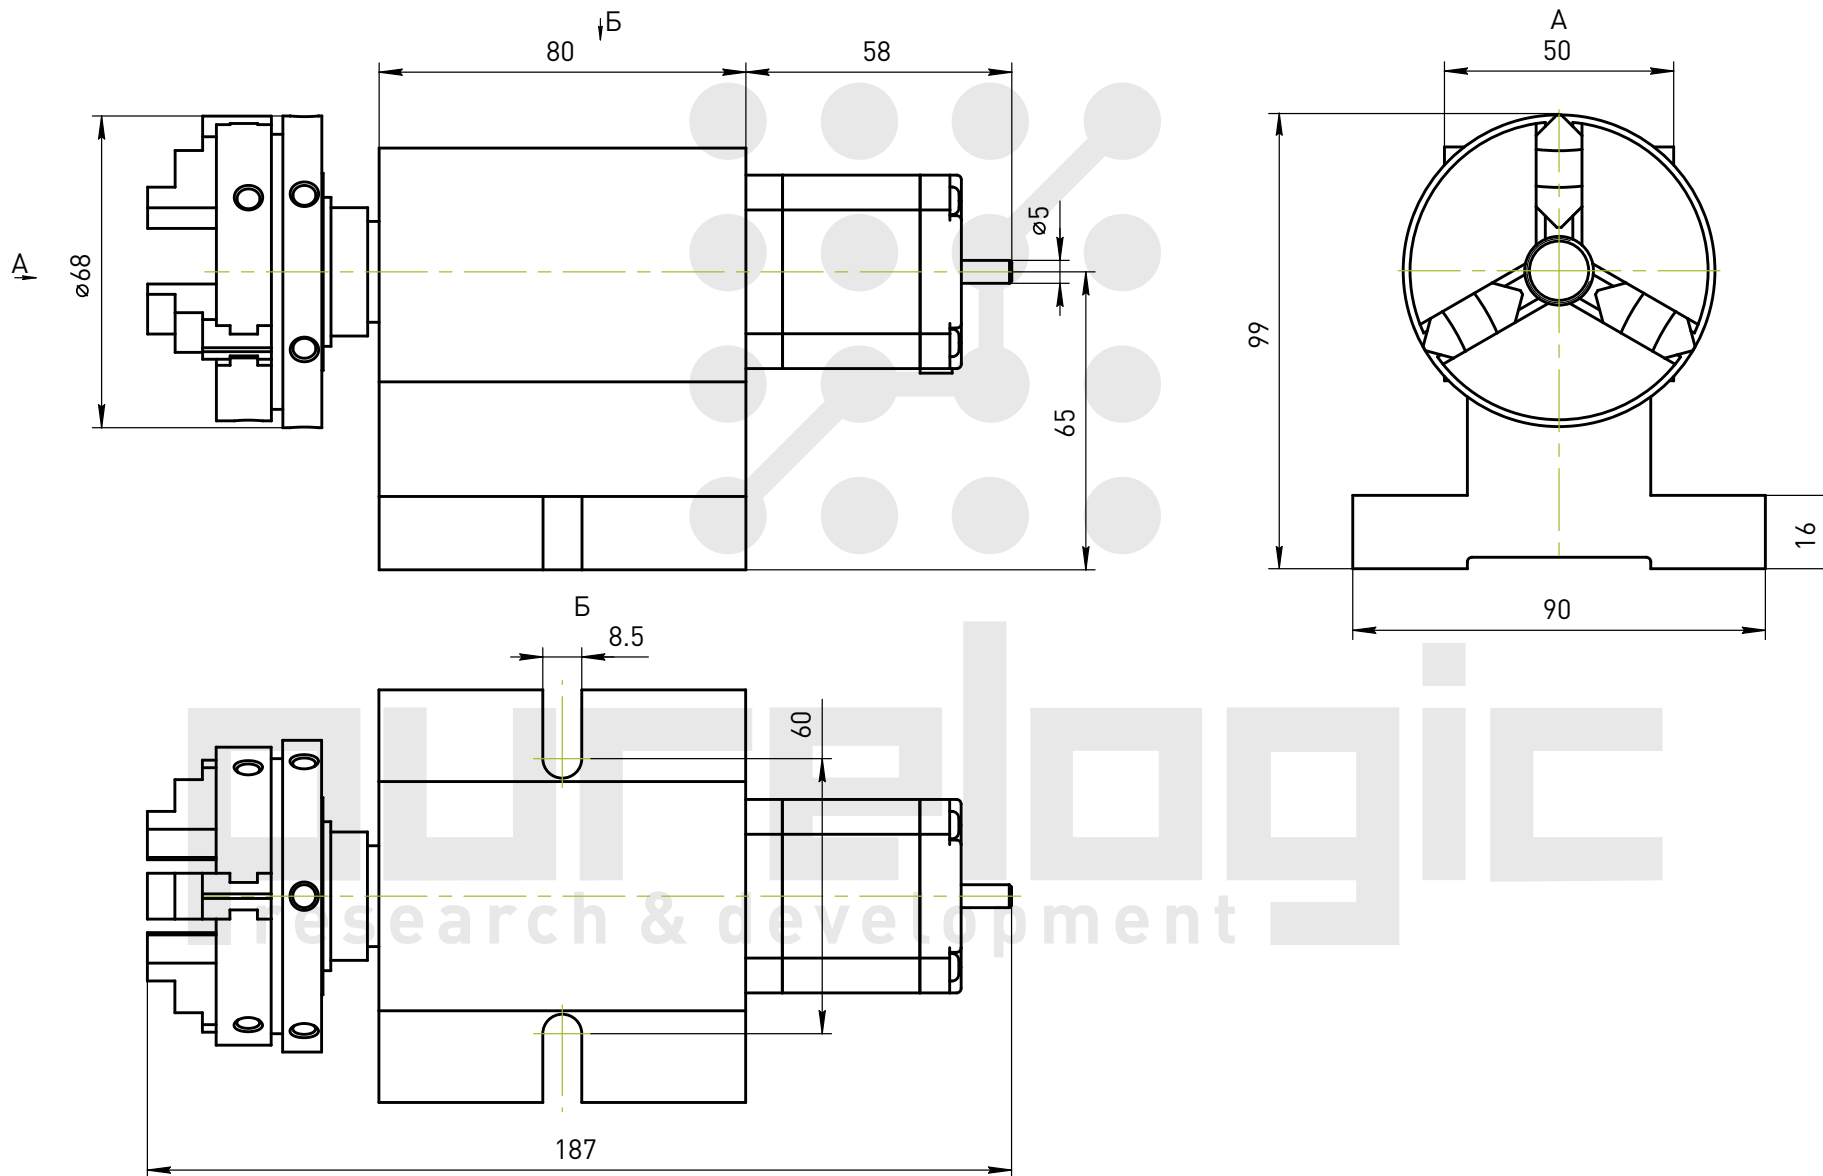

# Поворотная ось RA1:50W/K01-63/PL42