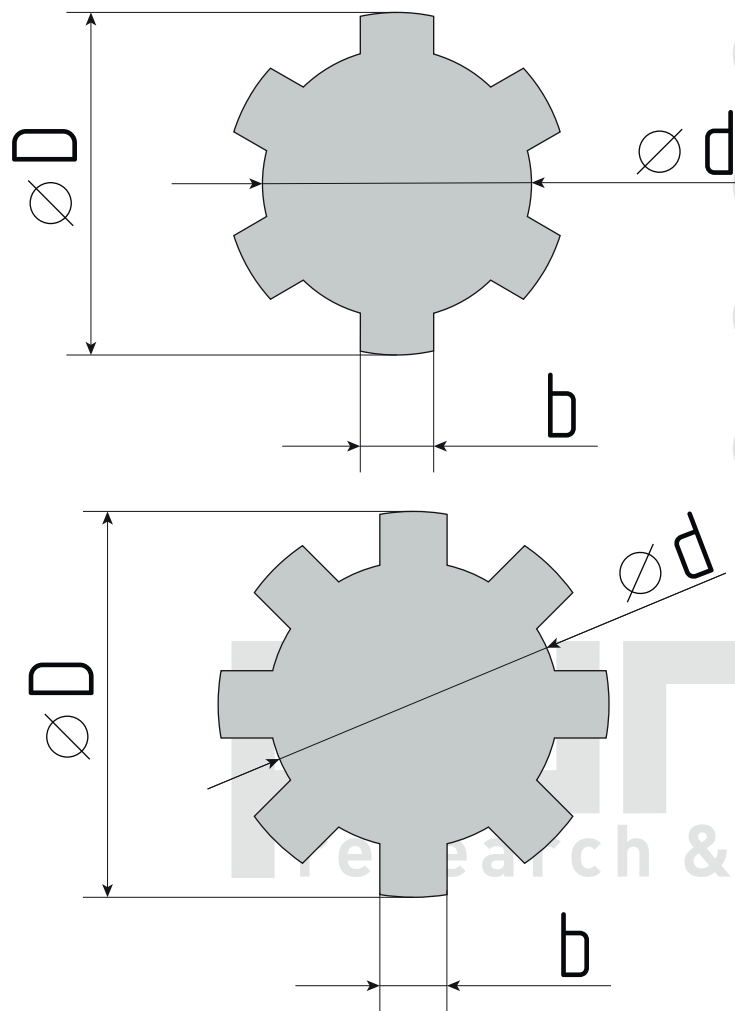

Шлицевой вал

Артикул	d(mm) 0/-0.08	D(mm) 0.07/-0.027	b(mm) 0/-0.08	Кол-во зубьев
SS - 11x14	11	14	3.0	6
SS - 13x16	13	16	3.5	6
SS - 16x20	16	20	4.0	6
SS - 18x22	18	22	5.0	6
SS - 21x25	21	25	5.0	6
SS - 23x28	23	28	6.0	6
SS - 26x32	26	32	6.0	6
SS - 29x35	29	35	7.0	6
SS - 32x38	32	38	6.0	8
SS - 36x42	36	42	7.0	8
SS - 42x48	42	48	8.0	8