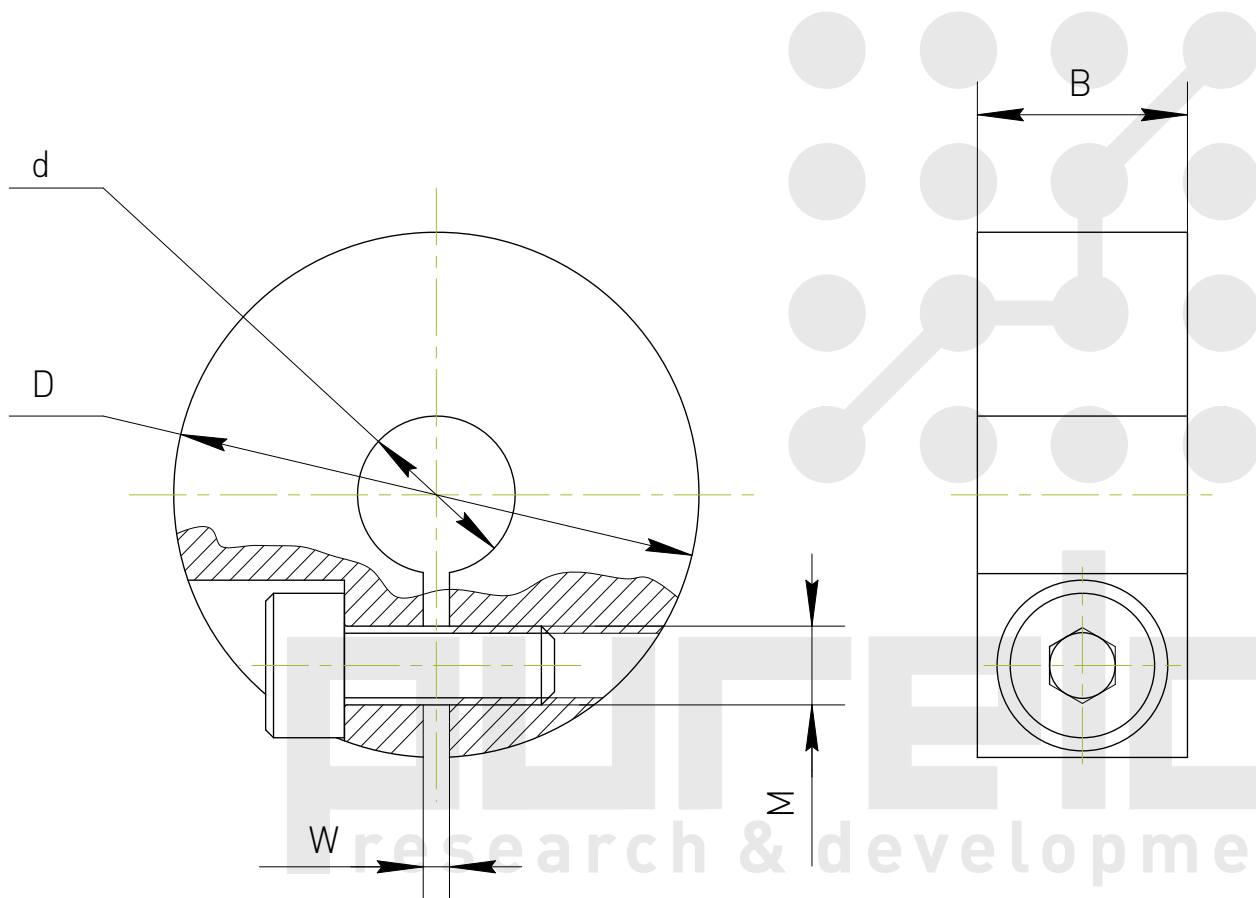

Ограничитель хода серии SC

Модель	D	d	B	M	W
SC6-20-8	20	6	8	M3	1
SC8-25-8	25	8	8	M3	1
SC8-25-10	25	8	10	M4	1,6
SC8-30-10	30	8	10	M4	1,5
SC10-30-10	30	10	10	M4	1,5
SC12-30-10	30	12	10	M4	1,5
SC16-35-12	35	16	12	M4	1,5
SC20-40-12	40	20	12	M5	1,5
SC20-40-15	40	20	15	M5	1,5
SC25-45-12	45	25	12	M5	1,5
SC30-50-15	50	30	15	M5	1,5
SC30-55-15	55	30	15	M5	1,5
SC35-60-15	60	35	15	M6	2
SC40-70-18	70	40	18	M8	2
SC45-80-22	85	45	22	M10	3
SC50-85-22	85	50	22	M10	3
SC60-95-22	95	60	22	M10	3