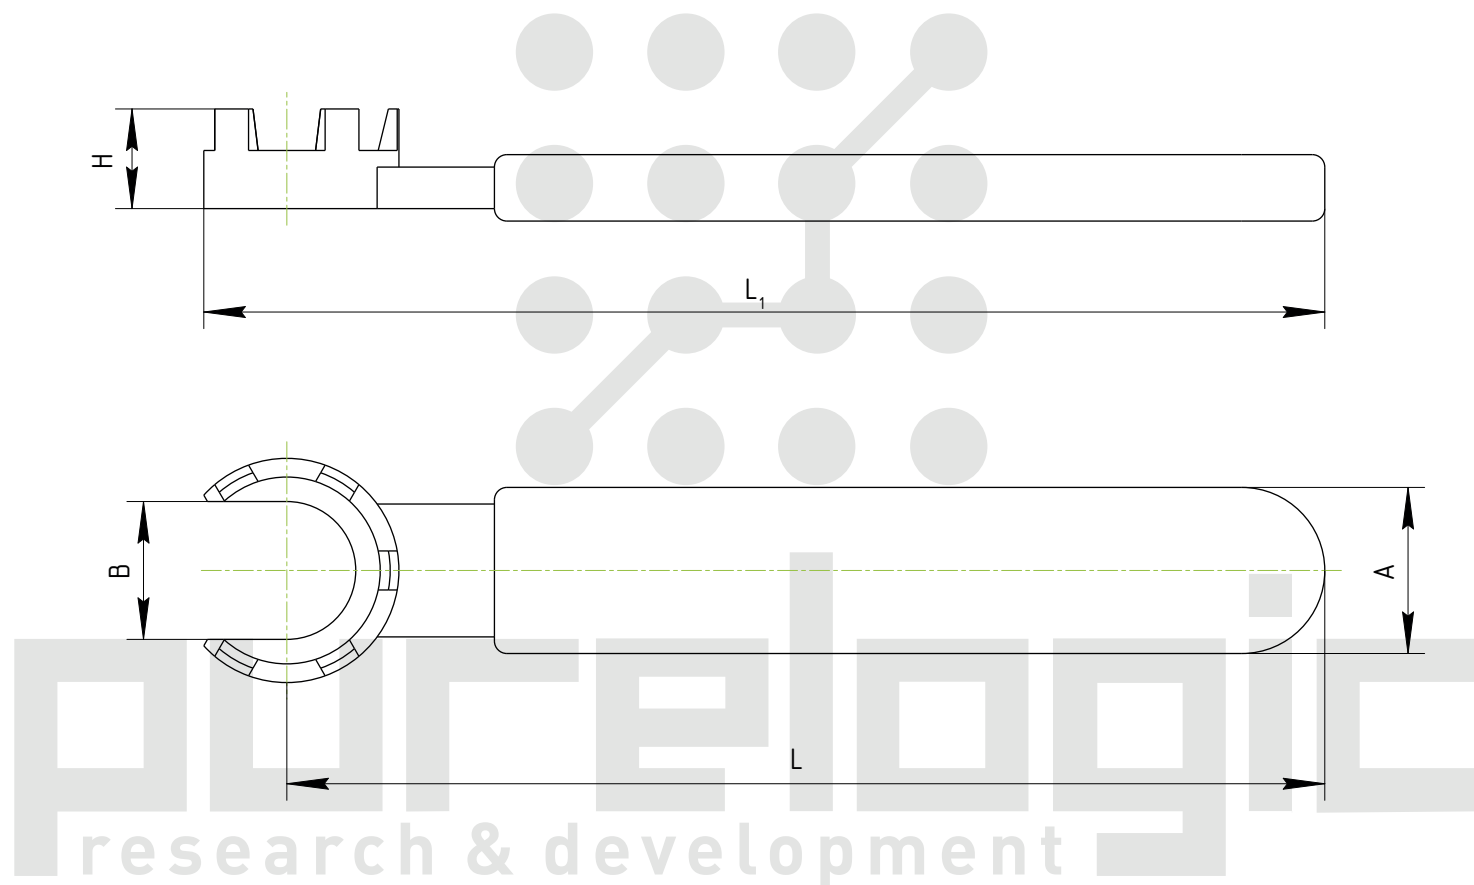

Гаечный ключ серии ER

Модель	Размеры, мм				
	A	B	L	L ₁	H
ER11-M	16.5	7	93	99	8
ER16-M	20	12.5	116	123	12
ER20-M	20	16.6	125	135	12