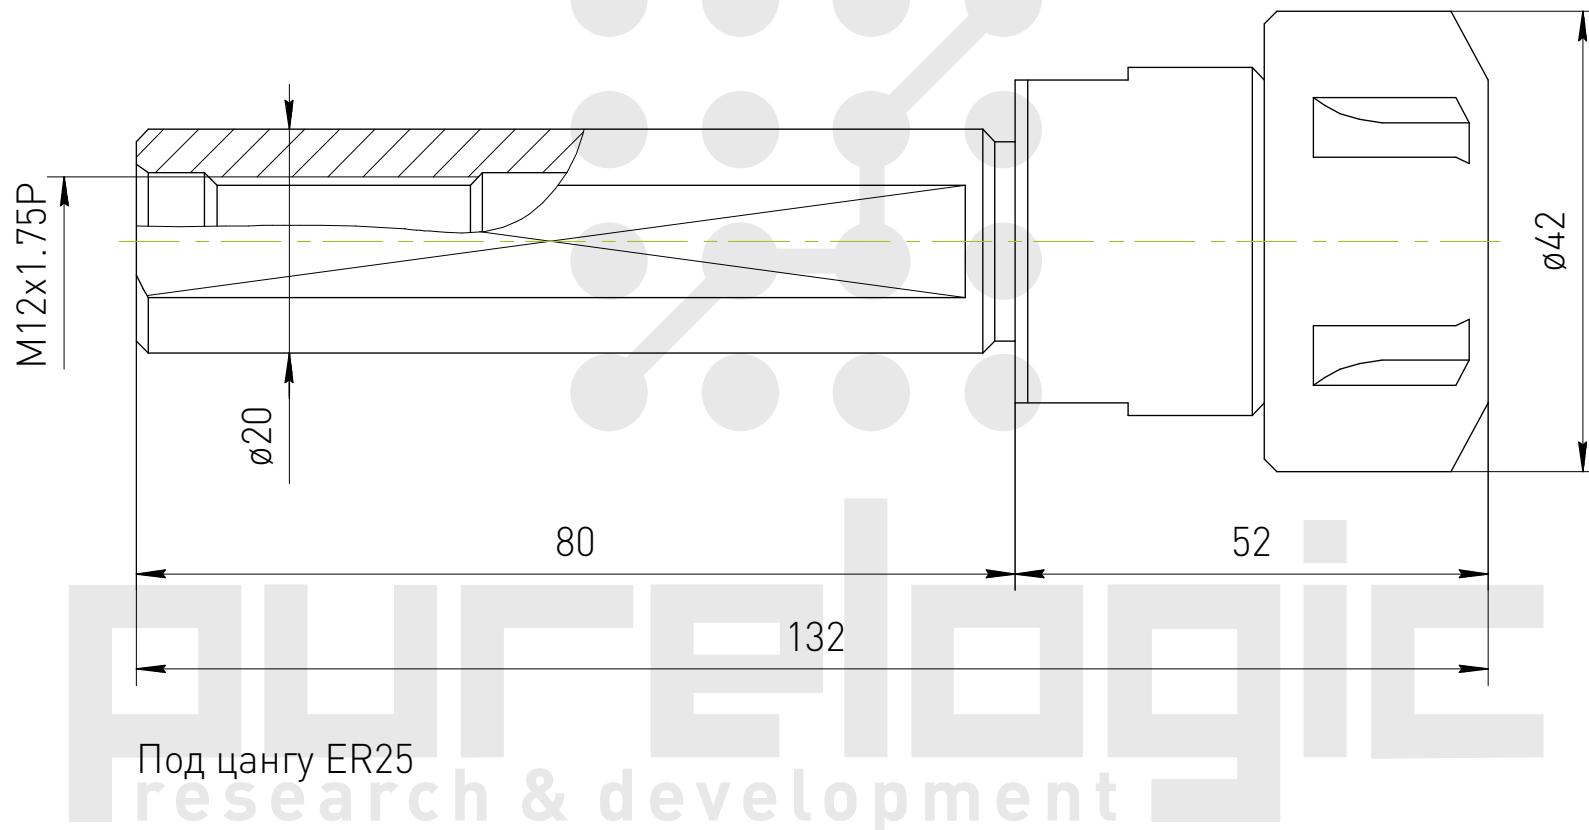

Цанговый патрон SL32-ER32-80L

Цанговый патрон SL32-ER40-80L

Цанговый патрон SL40-ER32-80L

Цанговый патрон SL20-ER25-80L

Цанговый патрон SL32-ER25-80L