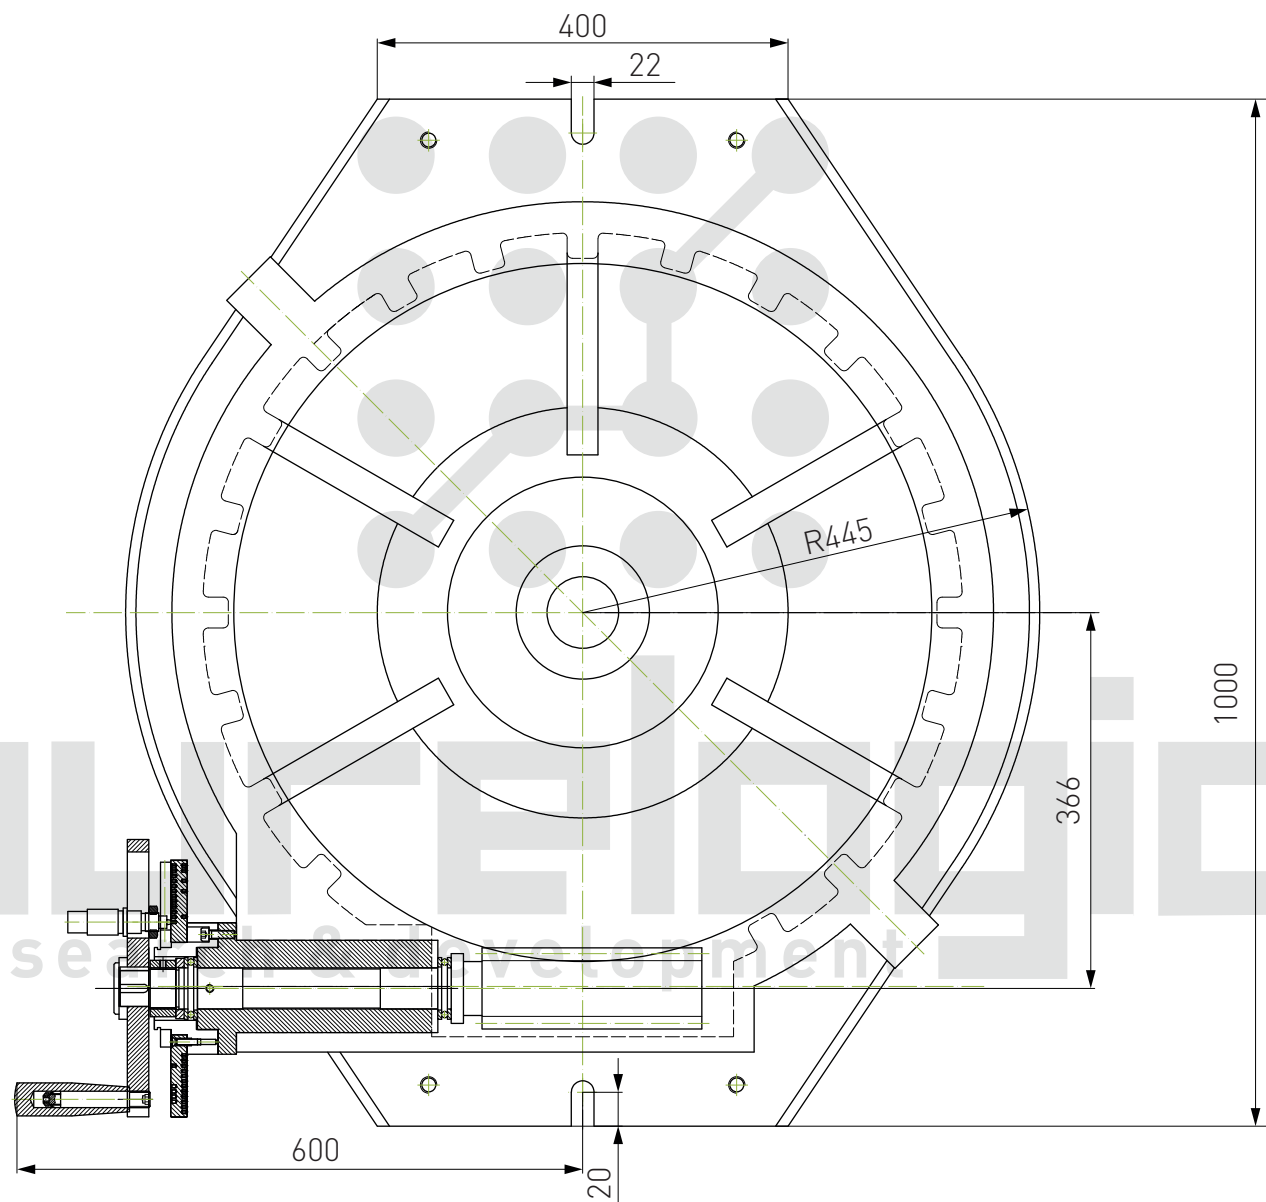

Наклонно-поворотный стол TSK400

*Размеры для справок.

Горизонтальный поворотный стол TS800A

Размеры для справок.