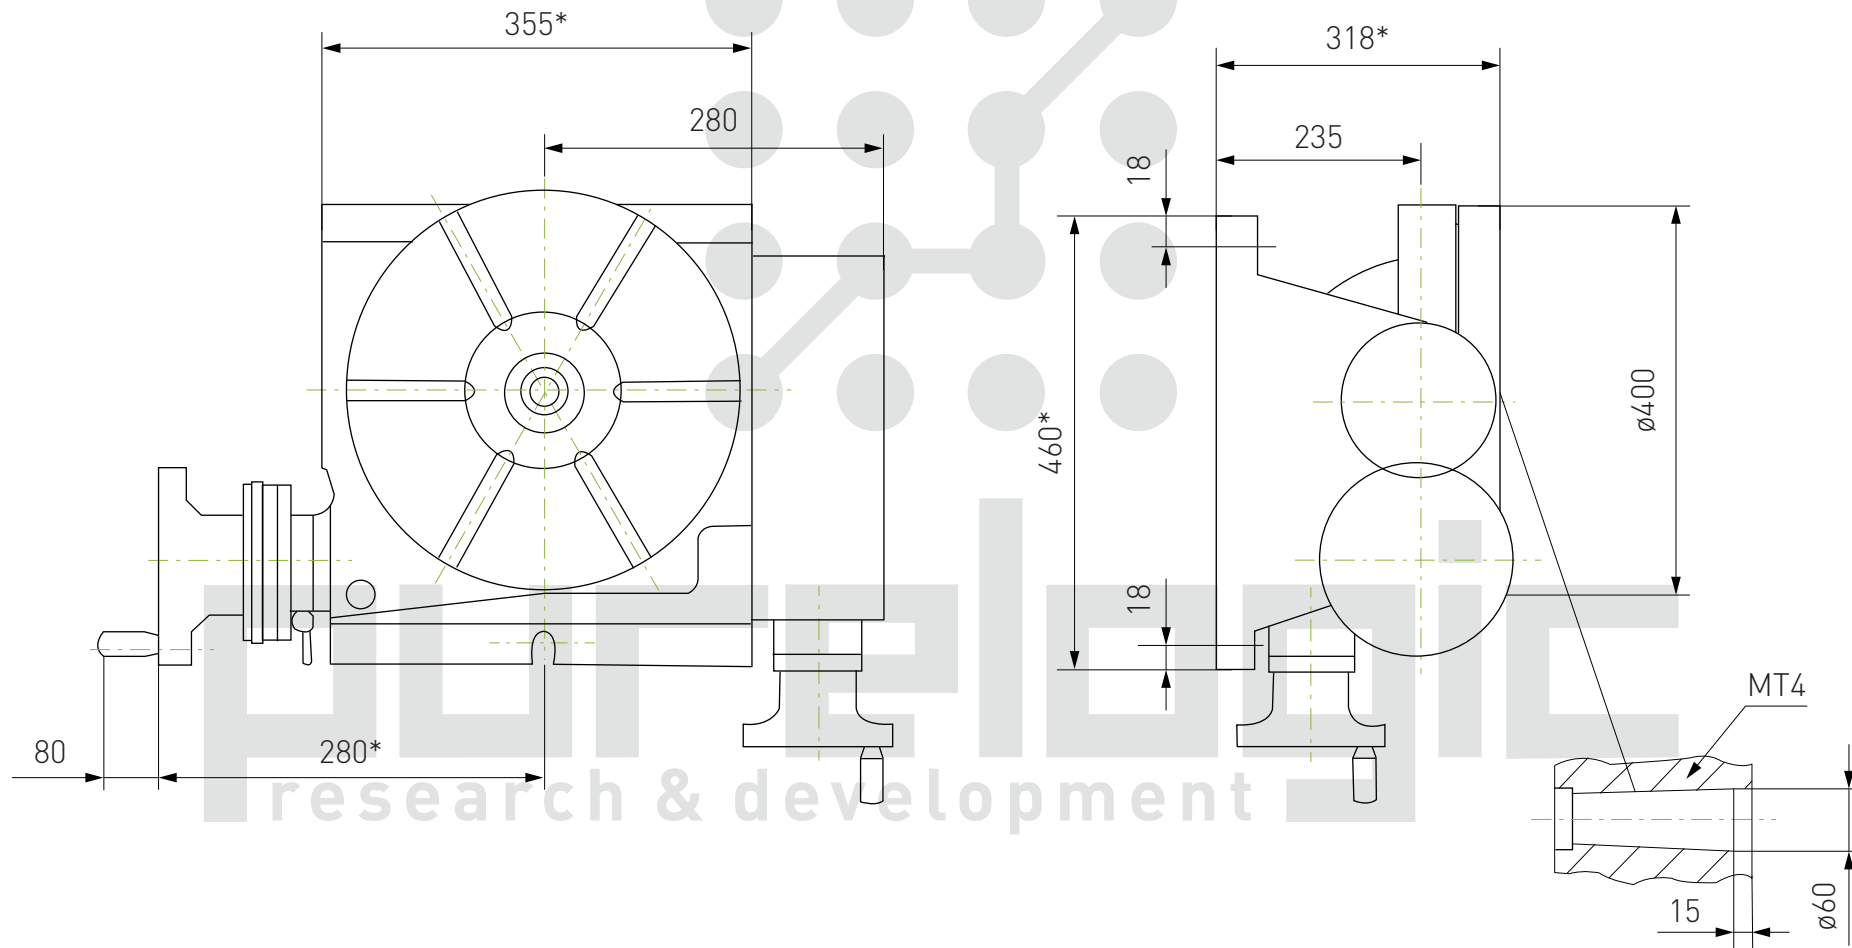

Наклонно-поворотный стол TSK400

*Размеры для справок.

Горизонтальный поворотный стол TS800A

Размеры для справок.