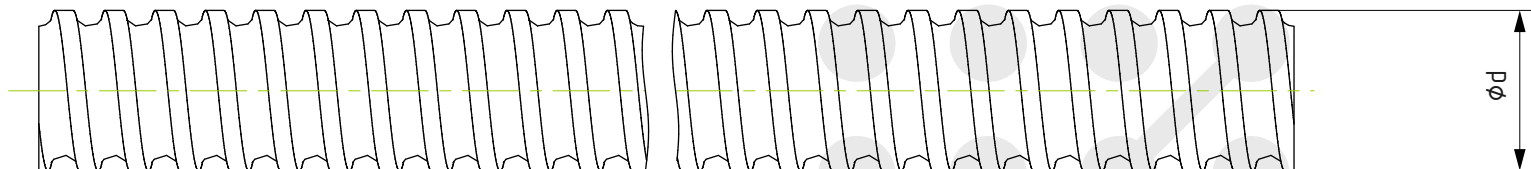

Винты ШВП SCR C5

Наименование	Диаметр (d)	Шаг	Класс точности
SCR1204-C5	12	4	C5
SCR1605-C5	16	5	C5
SCR1610-C5	16	10	C5
SCR2005-C5	20	5	C5
SCR2010-C5	20	10	C5
SCR2505-C5	25	5	C5
SCR2510-C5	25	10	C5
SCR3205-C5	32	5	C5
SCR3210-C5	32	10	C5
SCR1616-C5	16	16	C5
SCR2020-C5	20	20	C5
SCR2525-C5	25	25	C5
SCR3232-C5	32	32	C5