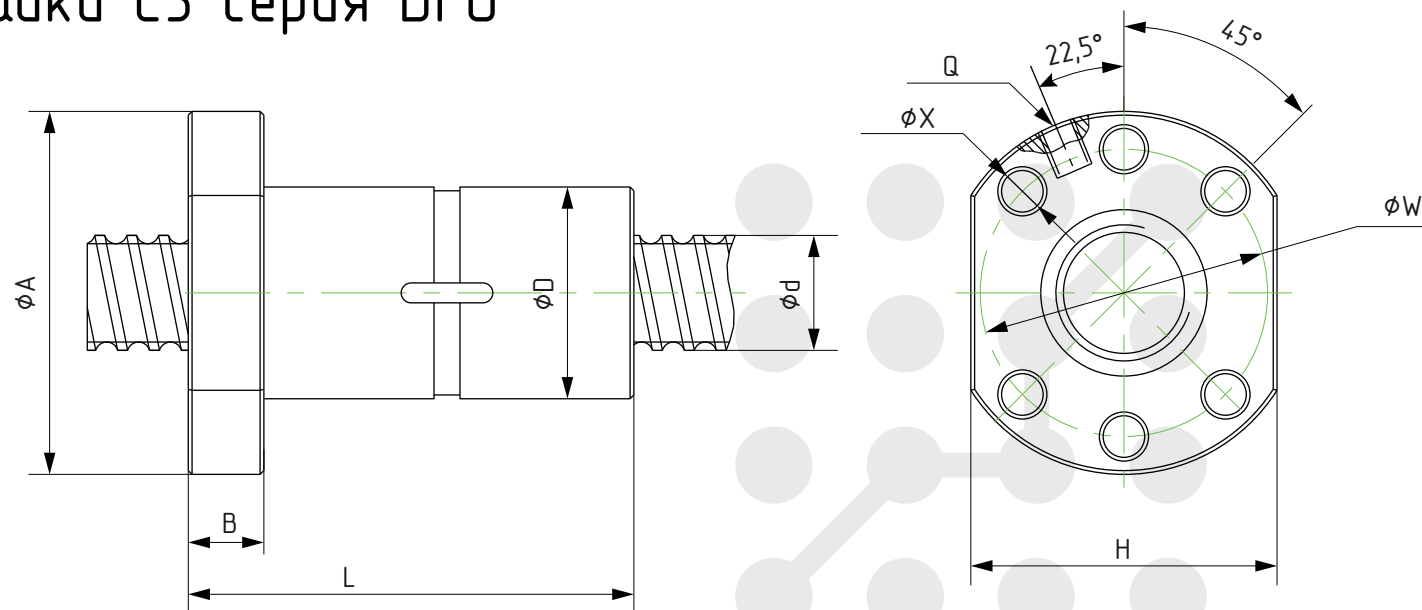

Гайки C5 серия SFU

l: шаг винта
 Da: диаметр шарика
 n: количество контуров рециркуляции шаров

Наименование	Установочные размеры												Базовая динамическая грузоподъемность (кгс)	Базовая статическая грузоподъемность Coa (кгс)
	d	l	Da	D	A	B	L	W	H	X	Q	n		
SFU1204-C5	12	4	2,5	22	42	8	36	32	30	5	M5	3	572	1015
SFU1605-C5	16	5	3,175	28	48	10	45	38	40	5,5	M6	4	919	1789
SFU1610-C5	16	10	3,175	28	48	10	57	38	40	5,5	M6	3	839	1821
SFU2005-C5	20	5	3,175	36	58	10	51	47	44	6,6	M6	4	1065	2376
SFU2010-C5	20	10	3,175	36	58	10	60	47	44	6,6	M6	4	1206	2804
SFU2505-C5	20	5	3,175	40	62	10	51	51	48	6,6	M6	4	1280	3110
SFU2510-C5	25	10	3,5	40	62	12	76	51	6,6	48	M6	4	1944	3877
SFU3205-C5	32	5	3,175	50	80	12	52	65	62	9	M6	4	1264	3402
SFU3210-C5	32	10	6,35	50	80	12	85	65	78	9	M6	4	3390	7170

Гайки C5 серия DFU

l: шаг винта
 Da: диаметр шарика
 n: количество контуров рециркуляции шаров

Наименование	Установочные размеры												Базовая динамическая грузоподъемность (кгс)	Базовая статическая грузоподъемность Coa (кгс)
	d	l	Da	D	A	B	L	W	H	X	Q	n		
DFU1605-C5	16	5	3,175	28	48	10	100	38	40	5.5	M6	4	919	1417
DFU2005-C5	20	5	3,175	36	58	10	101	47	44	6.6	M6	4	1065	2376
DFU2505-C5	25	5	3,175	40	62	10	101	51	48	6,6	M6	4	1137	2830
DFU2510-C5	25	10	4,762	40	62	12	145	51	48	6,6	M6	4	1792	3714
DFU3205-C5	32	5	3,175	50	80	12	102	65	62	9	M6	4	1313	3861
DFU3210-C5	32	10	6,35	50	80	12	162	65	62	9	M6	4	3201	7154

Винты ШВП SCR C5

Наименование	Диаметр (d)	Шаг	Класс точности
SCR1204-C5	12	4	C5
SCR1605-C5	16	5	C5
SCR1610-C5	16	10	C5
SCR2005-C5	20	5	C5
SCR2010-C5	20	10	C5
SCR2505-C5	25	5	C5
SCR2510-C5	25	10	C5
SCR3205-C5	32	5	C5
SCR3210-C5	32	10	C5
SCR1616-C5	16	16	C5
SCR2020-C5	20	20	C5
SCR2525-C5	25	25	C5
SCR3232-C5	32	32	C5