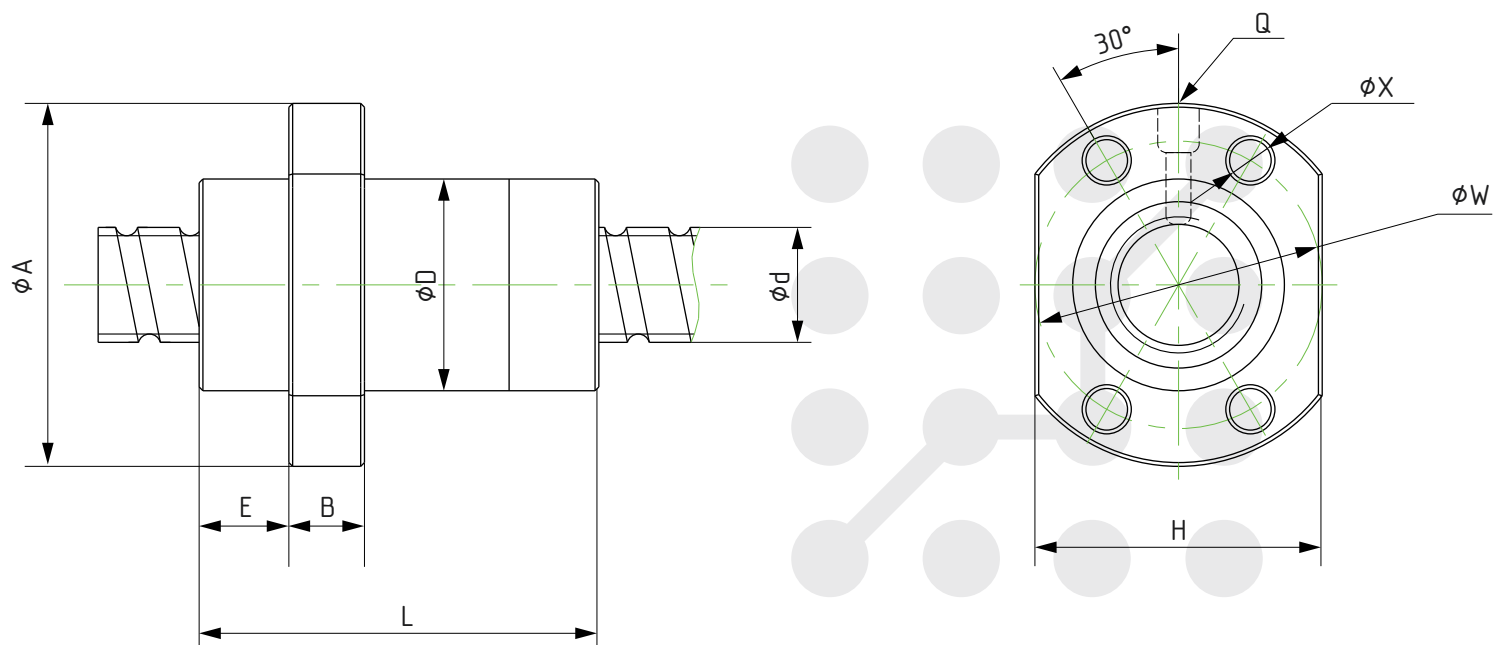

Гайки C5 серия SFU

l: шаг винта
 Da: диаметр шарика
 n: количество контуров рециркуляции шаров

Наименование	Установочные размеры												Базовая динамическая грузоподъемность (кгс)	Базовая статическая грузоподъемность Coa (кгс)
	d	l	Da	D	A	B	L	W	H	X	Q	n		
SFU1204-C5	12	4	2,5	22	42	8	36	32	30	5	M5	3	572	1015
SFU1605-C5	16	5	3,175	28	48	10	45	38	40	5,5	M6	4	919	1789
SFU1610-C5	16	10	3,175	28	48	10	57	38	40	5,5	M6	3	839	1821
SFU2005-C5	20	5	3,175	36	58	10	51	47	44	6,6	M6	4	1065	2376
SFU2010-C5	20	10	3,175	36	58	10	60	47	44	6,6	M6	4	1206	2804
SFU2505-C5	20	5	3,175	40	62	10	51	51	48	6,6	M6	4	1280	3110
SFU2510-C5	25	10	3,5	40	62	12	76	51	6,6	48	M6	4	1944	3877
SFU3205-C5	32	5	3,175	50	80	12	52	65	62	9	M6	4	1264	3402
SFU3210-C5	32	10	6,35	50	80	12	85	65	78	9	M6	4	3390	7170

Гайки C5 серия DFU

l: шаг винта
 Da: диаметр шарика
 n: количество контуров рециркуляции шаров

Наименование	Установочные размеры												Базовая динамическая грузоподъемность (кгс)	Базовая статическая грузоподъемность Coa (кгс)
	d	l	Da	D	A	B	L	W	H	X	Q	n		
DFU1605-C5	16	5	3,175	28	48	10	100	38	40	5.5	M6	4	919	1417
DFU2005-C5	20	5	3,175	36	58	10	101	47	44	6.6	M6	4	1065	2376
DFU2505-C5	25	5	3,175	40	62	10	101	51	48	6,6	M6	4	1137	2830
DFU2510-C5	25	10	4,762	40	62	12	145	51	48	6,6	M6	4	1792	3714
DFU3205-C5	32	5	3,175	50	80	12	102	65	62	9	M6	4	1313	3861
DFU3210-C5	32	10	6,35	50	80	12	162	65	62	9	M6	4	3201	7154

Гайки C5 серия SFE

l: шаг винта
Da: диаметр шарика
n: количество контуров рециркуляции шаров

Наименование	Установочные размеры												Базовая динамическая грузоподъемность (кгс)	Базовая статическая грузоподъемность C_{0a} (кгс)
	d	l	Da	D	A	B	L	W	H	X	Q	E		
SFE1616-C5	16	16	2,778	32	53	10	45	42	34	4,5	M6	10,1	1073	2551
SFE2020-C5	20	20	2,175	39	62	10	55	50	41	5,5	M6	12	1387	3515
SFE2525-C5	25	25	3,969	47	74	12	57	60	49	6,6	M6	14	2074	5494
SFE3232-C5	32	32	4,762	58	92	12	82	74	60	9	M6	17	3021	21974