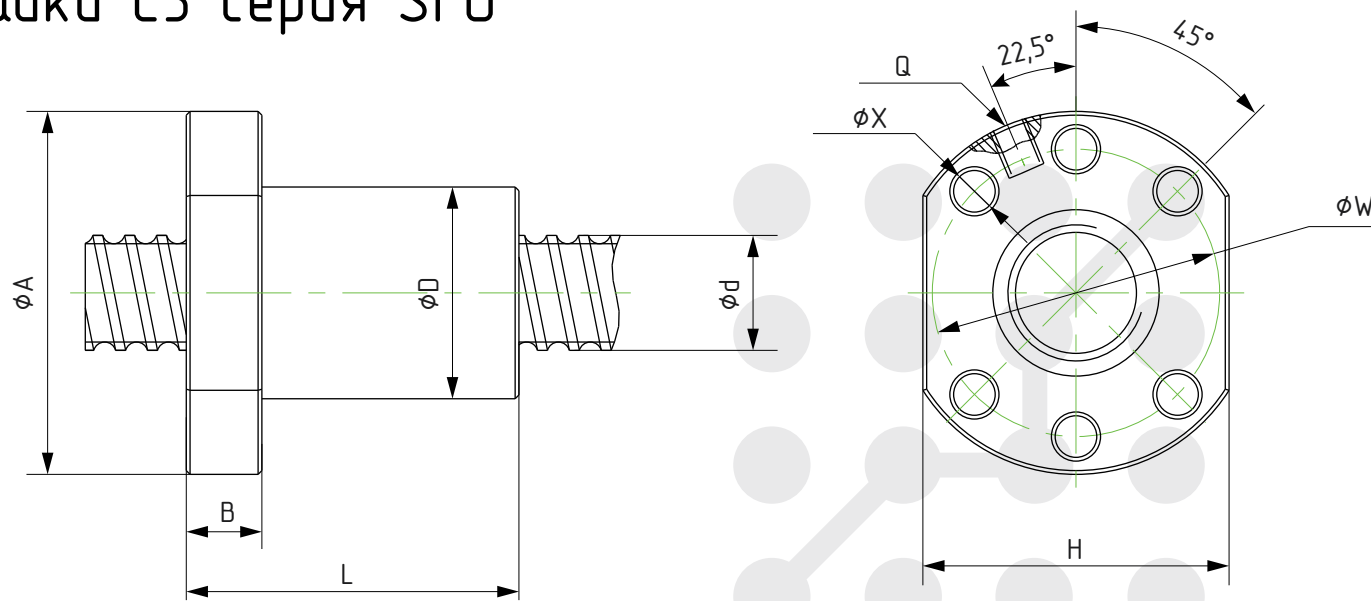

Гайки C5 серия SFU

l: шаг винта
 Da: диаметр шарика
 n: количество контуров рециркуляции шаров

Наименование	Установочные размеры												Базовая динамическая грузоподъемность (кгс)	Базовая статическая грузоподъемность Coa (кгс)
	d	l	Da	D	A	B	L	W	H	X	Q	n		
SFU1204-C5	12	4	2,5	22	42	8	36	32	30	5	M5	3	572	1015
SFU1605-C5	16	5	3,175	28	48	10	45	38	40	5,5	M6	4	919	1789
SFU1610-C5	16	10	3,175	28	48	10	57	38	40	5,5	M6	3	839	1821
SFU2005-C5	20	5	3,175	36	58	10	51	47	44	6,6	M6	4	1065	2376
SFU2010-C5	20	10	3,175	36	58	10	60	47	44	6,6	M6	4	1206	2804
SFU2505-C5	20	5	3,175	40	62	10	51	51	48	6,6	M6	4	1280	3110
SFU2510-C5	25	10	3,5	40	62	12	76	51	6,6	48	M6	4	1944	3877
SFU3205-C5	32	5	3,175	50	80	12	52	65	62	9	M6	4	1264	3402
SFU3210-C5	32	10	6,35	50	80	12	85	65	78	9	M6	4	3390	7170

Гайки C5 серия DFU

l: шаг винта
 Da: диаметр шарика
 n: количество контуров рециркуляции шаров

Наименование	Установочные размеры												Базовая динамическая грузоподъемность (кгс)	Базовая статическая грузоподъемность Coa (кгс)
	d	l	Da	D	A	B	L	W	H	X	Q	n		
DFU1605-C5	16	5	3,175	28	48	10	100	38	40	5.5	M6	4	919	1417
DFU2005-C5	20	5	3,175	36	58	10	101	47	44	6.6	M6	4	1065	2376
DFU2505-C5	25	5	3,175	40	62	10	101	51	48	6,6	M6	4	1137	2830
DFU2510-C5	25	10	4,762	40	62	12	145	51	48	6,6	M6	4	1792	3714
DFU3205-C5	32	5	3,175	50	80	12	102	65	62	9	M6	4	1313	3861
DFU3210-C5	32	10	6,35	50	80	12	162	65	62	9	M6	4	3201	7154

Винты ШВП SCR C5

Наименование	Диаметр (d)	Шаг	Класс точности
SCR1204-C5	12	4	C5
SCR1605-C5	16	5	C5
SCR1610-C5	16	10	C5
SCR2005-C5	20	5	C5
SCR2010-C5	20	10	C5
SCR2505-C5	25	5	C5
SCR2510-C5	25	10	C5
SCR3205-C5	32	5	C5
SCR3210-C5	32	10	C5
SCR1616-C5	16	16	C5
SCR2020-C5	20	20	C5
SCR2525-C5	25	25	C5
SCR3232-C5	32	32	C5