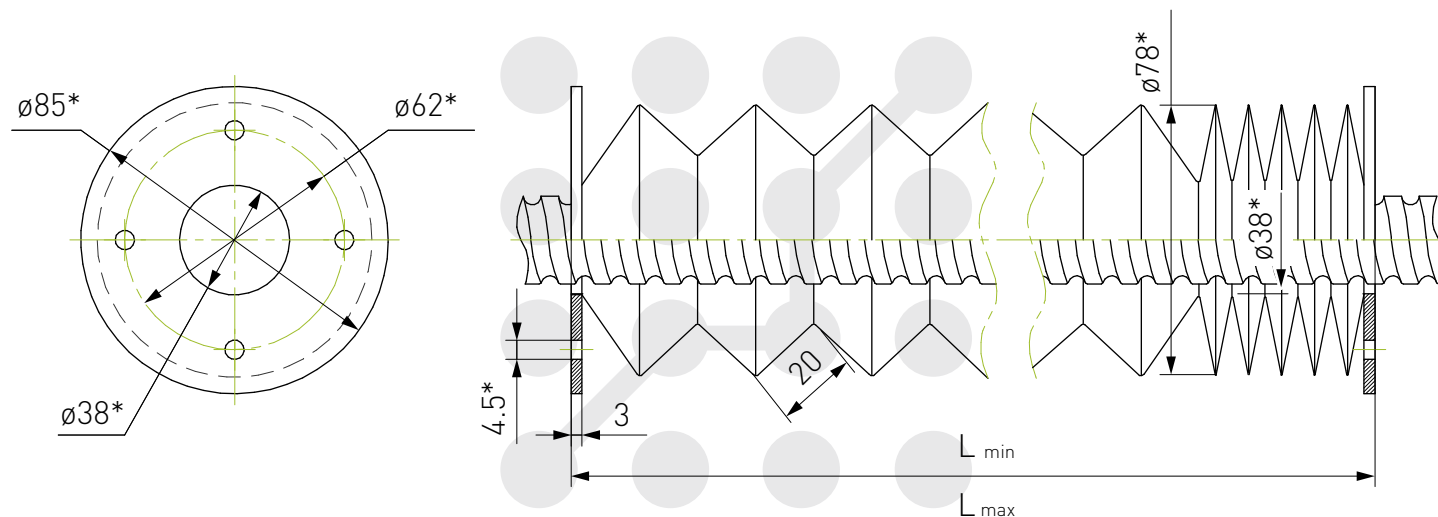

* Размеры для справок

Гофрозащита ВС-S16-xxx

Наименование	L_{min} , мм	L_{max} , мм
BC-S16-100	35	100
BC-S16-200	60	200
BC-S16-250	70	250
BC-S16-300	100	300
BC-S16-400	120	400
BC-S16-600	200	600
BC-S16-800	260	800
BC-S16-1000	300	1000

* Размеры для справок

Гофрозащита BC-S20-xxx

Наименование	L_{min} , мм	L_{max} , мм
BC-S20-100	35	100
BC-S20-200	60	200
BC-S20-250	65	250
BC-S20-300	70	300
BC-S20-400	105	400
BC-S20-600	160	600
BC-S20-800	170	800
BC-S20-1000	300	1000

* Размеры для справок

Гофрозащита BC-S25-xxx

Наименование	L_{min} , мм	L_{max} , мм
BC-S25-100	40	100
BC-S25-200	50	200
BC-S25-250	70	250
BC-S25-300	100	300
BC-S25-400	140	400
BC-S25-600	170	600
BC-S25-800	280	800
BC-S25-1000	180	1000

* Размеры для справок

Гофрозащита BC-S32-xxx

Наименование	L_{min} , мм	L_{max} , мм
BC-S32-100	35	100
BC-S32-200	50	200
BC-S32-250	55	250
BC-S32-300	80	300
BC-S32-400	90	400
BC-S32-600	120	600
BC-S32-800	250	800
BC-S32-1000	230	1000