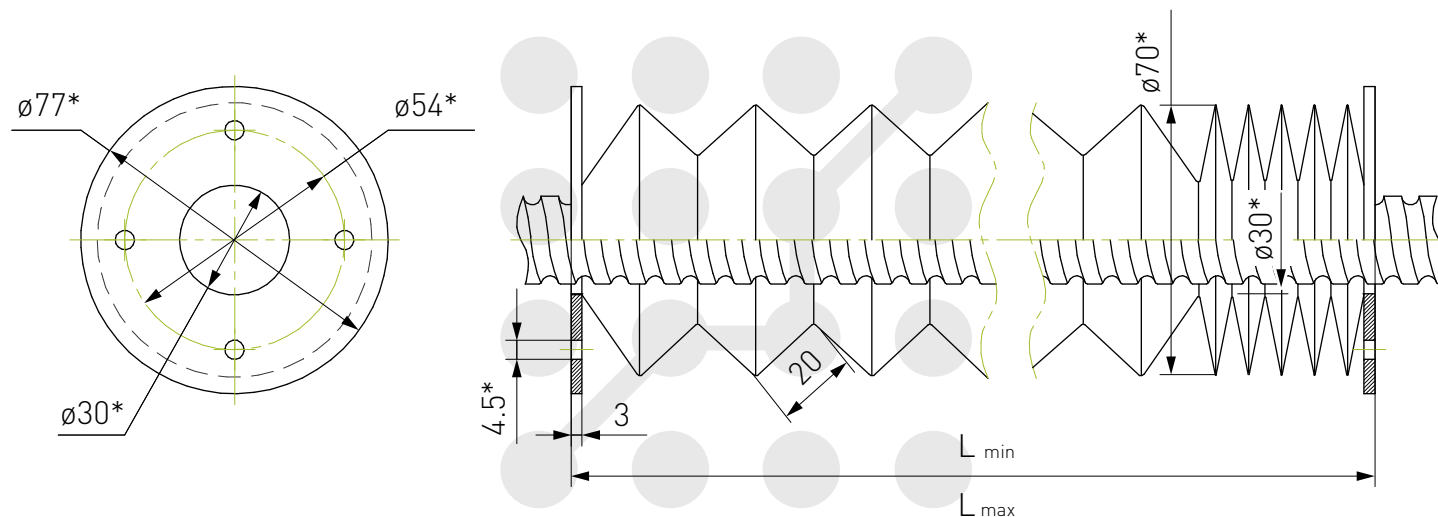

Гофрозащита BC-S12-xxx

Наименование	L_{min} , мм	L_{max} , мм
BC-S12-100	35	100
BC-S12-200	60	200
BC-S12-250	75	250
BC-S12-300	85	300
BC-S12-400	95	400
BC-S12-600	170	600
BC-S12-800	200	800
BC-S12-1000	220	1000

* Размеры для справок

Гофрозащита ВС-S16-xxx

Наименование	L_{min} , мм	L_{max} , мм
BC-S16-100	35	100
BC-S16-200	60	200
BC-S16-250	70	250
BC-S16-300	100	300
BC-S16-400	120	400
BC-S16-600	200	600
BC-S16-800	260	800
BC-S16-1000	300	1000

* Размеры для справок

Гофрозащита BC-S20-xxx

Наименование	L_{min} , мм	L_{max} , мм
BC-S20-100	35	100
BC-S20-200	60	200
BC-S20-250	65	250
BC-S20-300	70	300
BC-S20-400	105	400
BC-S20-600	160	600
BC-S20-800	170	800
BC-S20-1000	300	1000

* Размеры для справок

Гофрозащита BC-S25-xxx

Наименование	L_{min} , мм	L_{max} , мм
BC-S25-100	40	100
BC-S25-200	50	200
BC-S25-250	70	250
BC-S25-300	100	300
BC-S25-400	140	400
BC-S25-600	170	600
BC-S25-800	280	800
BC-S25-1000	180	1000