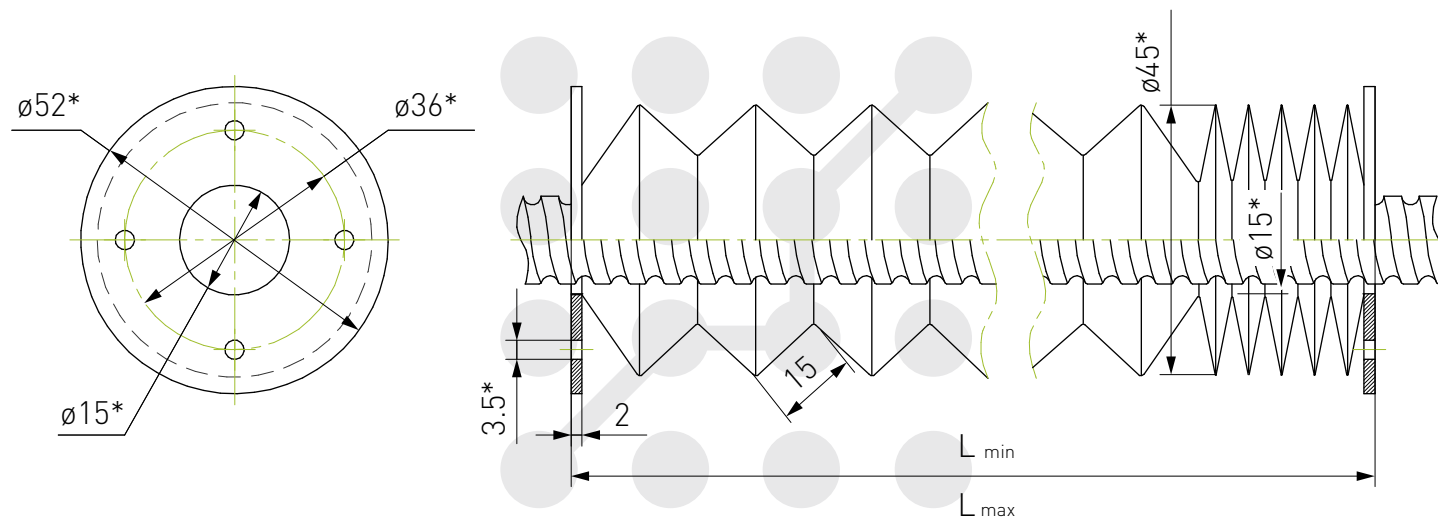

Гофрозащита BC-S12-xxx

Наименование	L_{min} , мм	L_{max} , мм
BC-S12-100	35	100
BC-S12-200	60	200
BC-S12-250	75	250
BC-S12-300	85	300
BC-S12-400	95	400
BC-S12-600	170	600
BC-S12-800	200	800
BC-S12-1000	220	1000

* Размеры для справок

Гофрозащита ВС-S16-xxx

Наименование	L_{min} , мм	L_{max} , мм
BC-S16-100	35	100
BC-S16-200	60	200
BC-S16-250	70	250
BC-S16-300	100	300
BC-S16-400	120	400
BC-S16-600	200	600
BC-S16-800	260	800
BC-S16-1000	300	1000

* Размеры для справок

Гофрозащита BC-S20-xxx

Наименование	L_{min} , мм	L_{max} , мм
BC-S20-100	35	100
BC-S20-200	60	200
BC-S20-250	65	250
BC-S20-300	70	300
BC-S20-400	105	400
BC-S20-600	160	600
BC-S20-800	170	800
BC-S20-1000	300	1000

* Размеры для справок

Гофрозащита BC-S25-xxx

Наименование	L_{min} , мм	L_{max} , мм
BC-S25-100	40	100
BC-S25-200	50	200
BC-S25-250	70	250
BC-S25-300	100	300
BC-S25-400	140	400
BC-S25-600	170	600
BC-S25-800	280	800
BC-S25-1000	180	1000