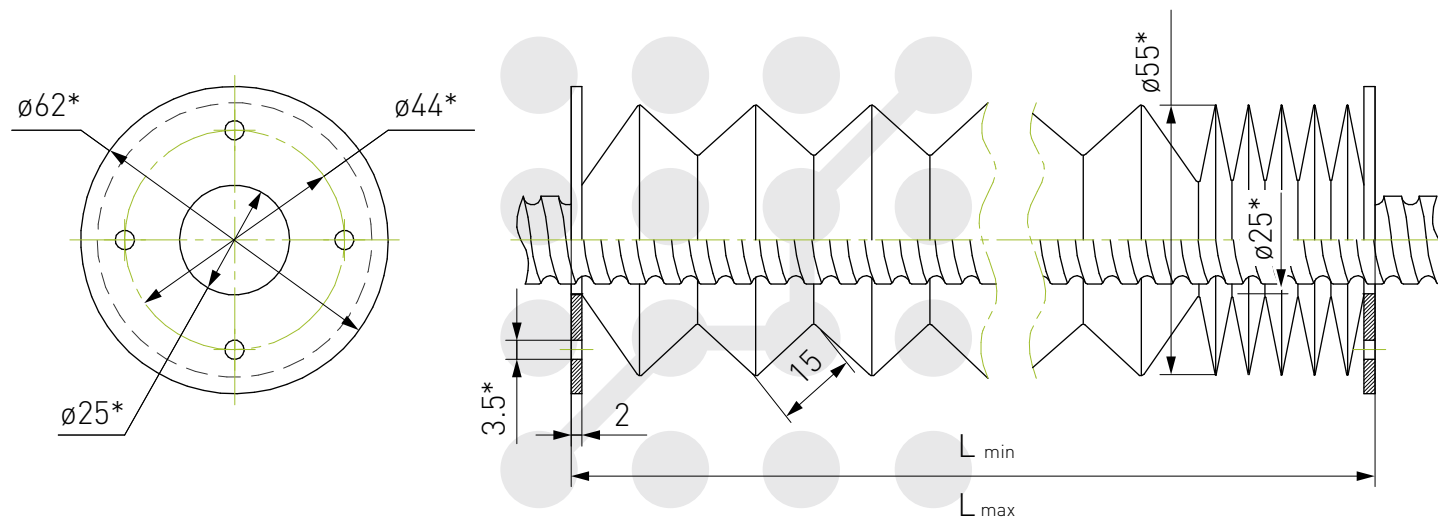

Гофрозащита BC-S12-xxx

Наименование	L_{min} , мм	L_{max} , мм
BC-S12-100	35	100
BC-S12-200	60	200
BC-S12-250	75	250
BC-S12-300	85	300
BC-S12-400	95	400
BC-S12-600	170	600
BC-S12-800	200	800
BC-S12-1000	220	1000

* Размеры для справок

Гофрозащита ВС-S16-xxx

Наименование	L_{min} , мм	L_{max} , мм
BC-S16-100	35	100
BC-S16-200	60	200
BC-S16-250	70	250
BC-S16-300	100	300
BC-S16-400	120	400
BC-S16-600	200	600
BC-S16-800	260	800
BC-S16-1000	300	1000

* Размеры для справок

Гофрозащита BC-S20-xxx

Наименование	L_{min} , мм	L_{max} , мм
BC-S20-100	35	100
BC-S20-200	60	200
BC-S20-250	65	250
BC-S20-300	70	300
BC-S20-400	105	400
BC-S20-600	160	600
BC-S20-800	170	800
BC-S20-1000	300	1000

* Размеры для справок

Гофрозащита BC-S25-xxx

Наименование	L_{min} , мм	L_{max} , мм
BC-S25-100	40	100
BC-S25-200	50	200
BC-S25-250	70	250
BC-S25-300	100	300
BC-S25-400	140	400
BC-S25-600	170	600
BC-S25-800	280	800
BC-S25-1000	180	1000