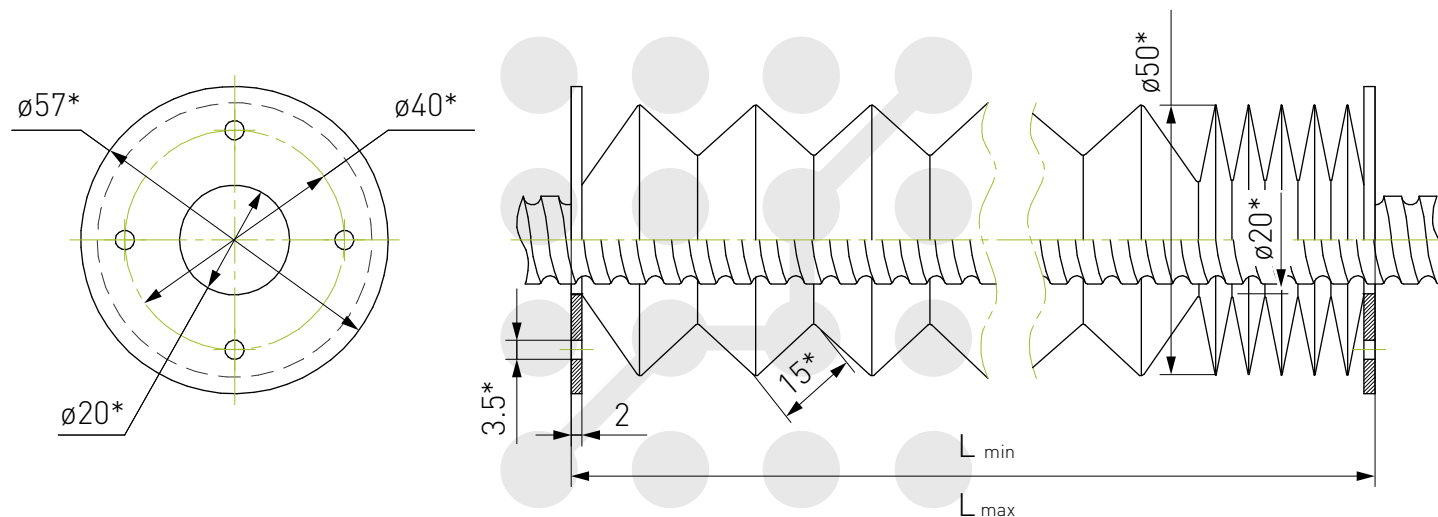

Гофрозащита BC-S12-xxx

Наименование	L_{min} , мм	L_{max} , мм
BC-S12-100	35	100
BC-S12-200	60	200
BC-S12-250	75	250
BC-S12-300	85	300
BC-S12-400	95	400
BC-S12-600	170	600
BC-S12-800	200	800
BC-S12-1000	220	1000

* Размеры для справок

Гофрозащита ВС-S16-xxx

Наименование	L_{min} , мм	L_{max} , мм
BC-S16-100	35	100
BC-S16-200	60	200
BC-S16-250	70	250
BC-S16-300	100	300
BC-S16-400	120	400
BC-S16-600	200	600
BC-S16-800	260	800
BC-S16-1000	300	1000

* Размеры для справок

Гофрозащита BC-S20-xxx

Наименование	L_{min} , мм	L_{max} , мм
BC-S20-100	35	100
BC-S20-200	60	200
BC-S20-250	65	250
BC-S20-300	70	300
BC-S20-400	105	400
BC-S20-600	160	600
BC-S20-800	170	800
BC-S20-1000	300	1000

* Размеры для справок

Гофрозащита BC-S25-xxx

Наименование	L_{min} , мм	L_{max} , мм
BC-S25-100	40	100
BC-S25-200	50	200
BC-S25-250	70	250
BC-S25-300	100	300
BC-S25-400	140	400
BC-S25-600	170	600
BC-S25-800	280	800
BC-S25-1000	180	1000