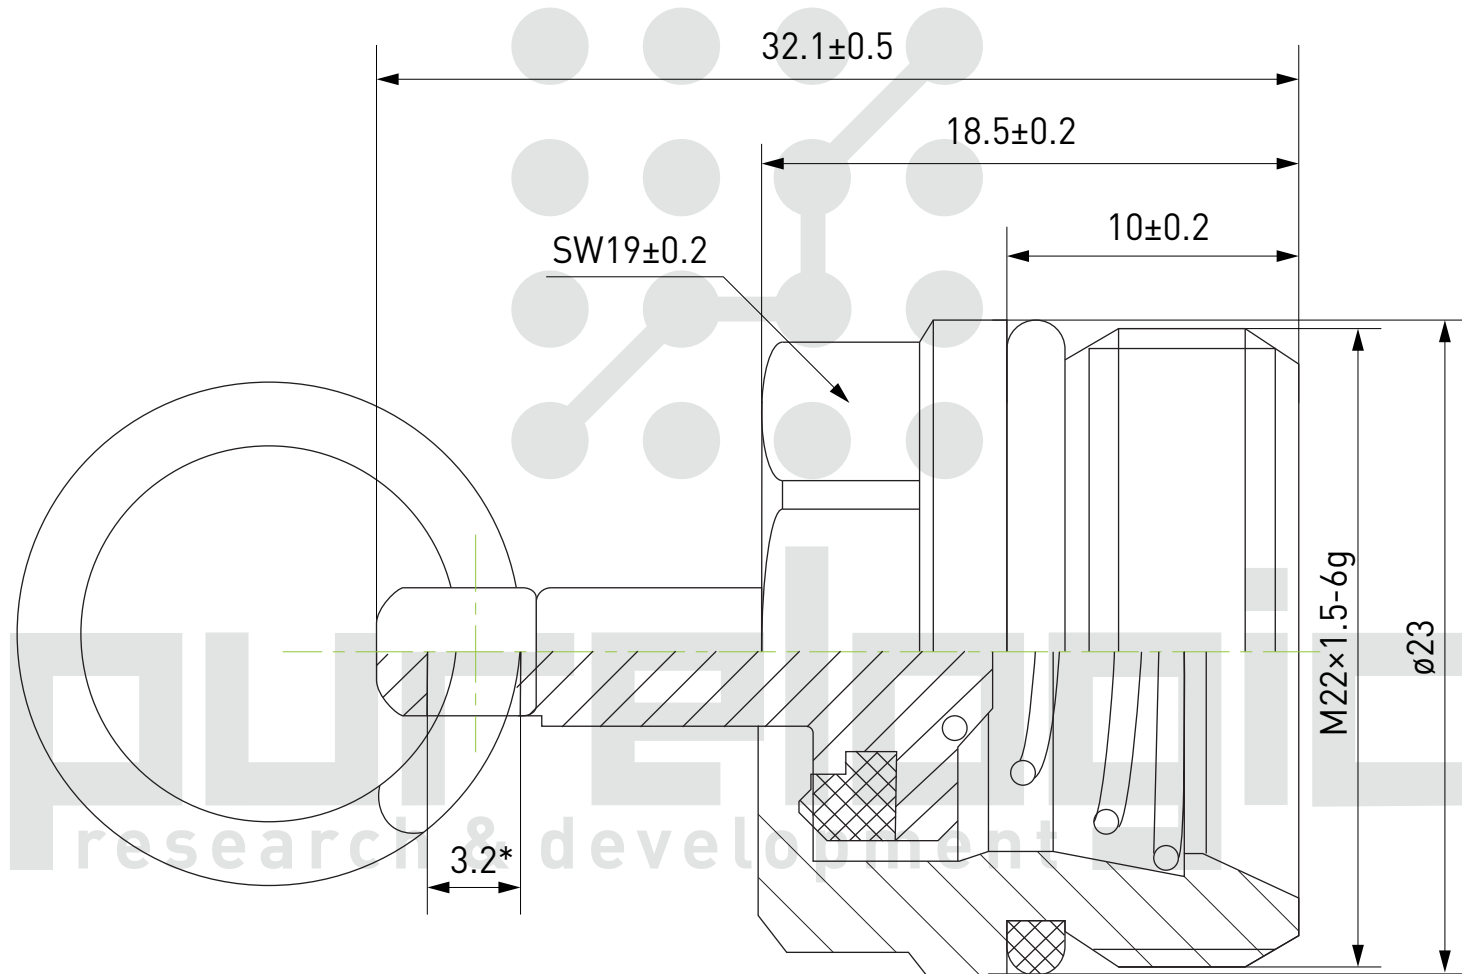

Клапан слива конденсата VDC2-M22x1.5-RF01

*Размеры для справок