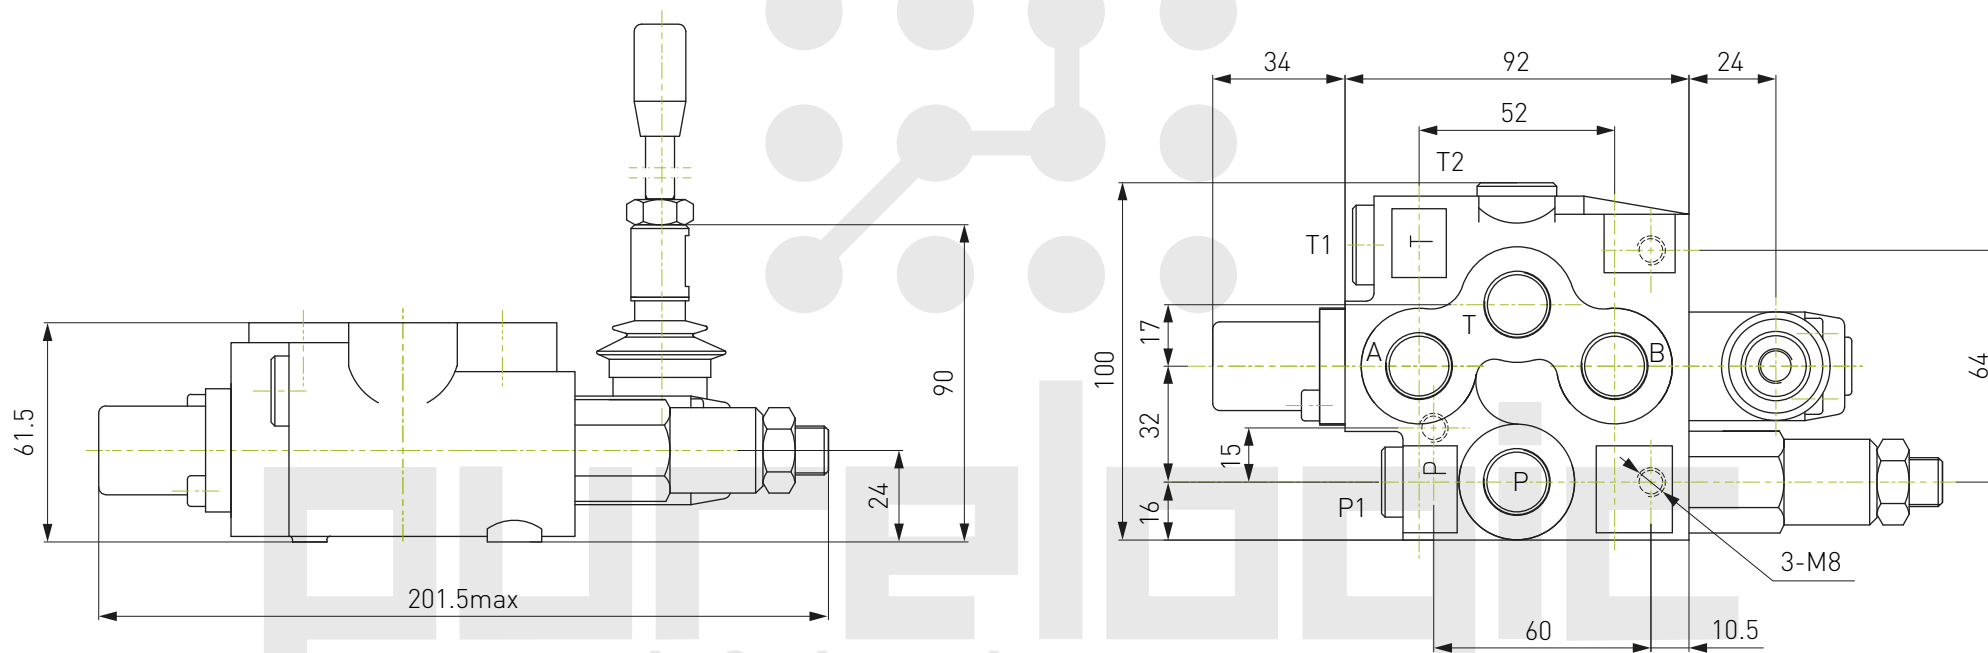

Гидрораспределитель моноблочный с ручным управлением GDV25-1-P1-210-T1-D1

Гидрораспределитель моноблочный с ручным управлением GDV25-2-P1-210-T1-D1