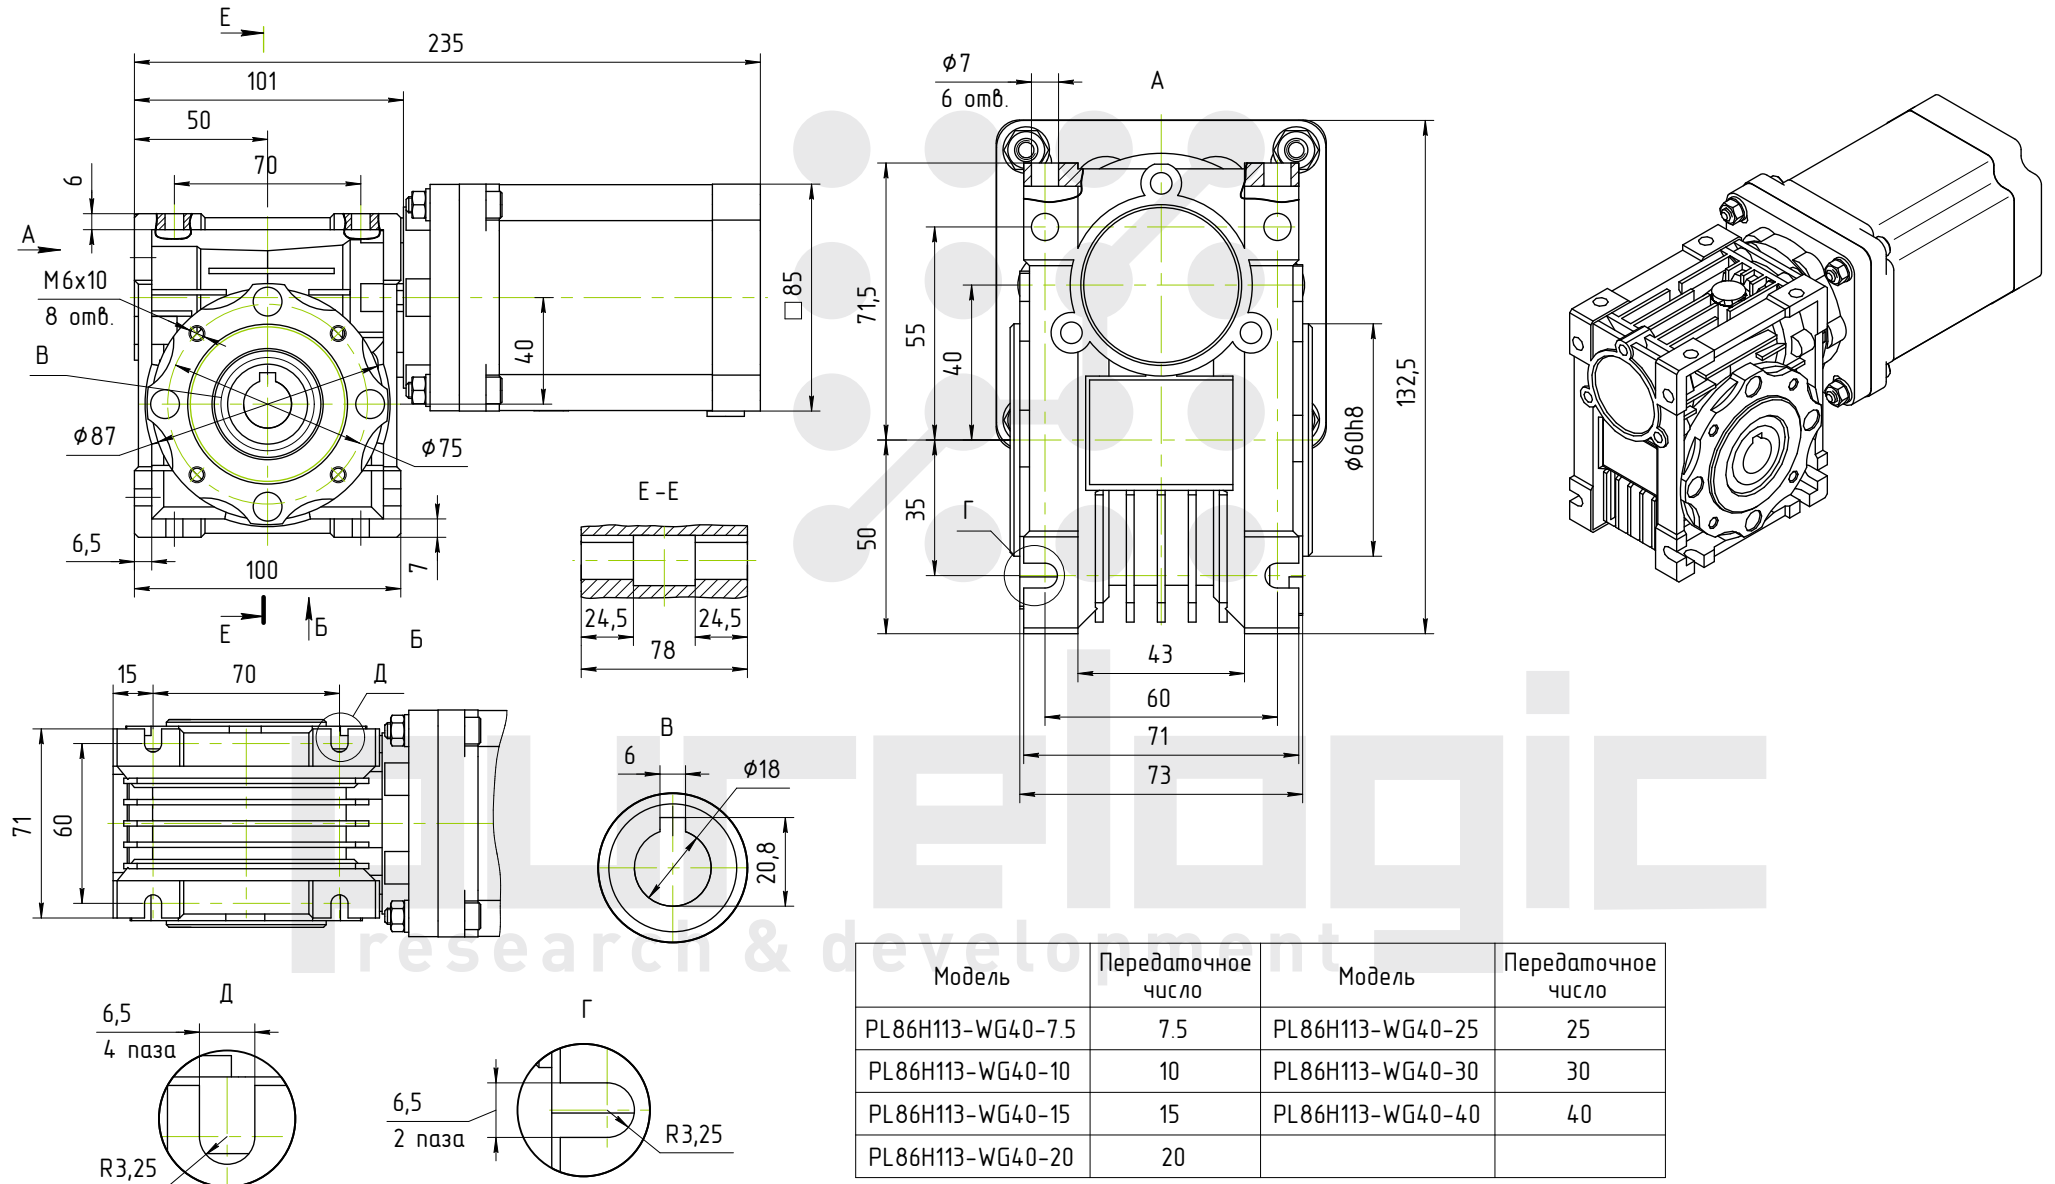

# Шаговые двигатели PL86 с червячным редуктором WG40

# Шаговые двигатели PL86 с червячным редуктором WG50