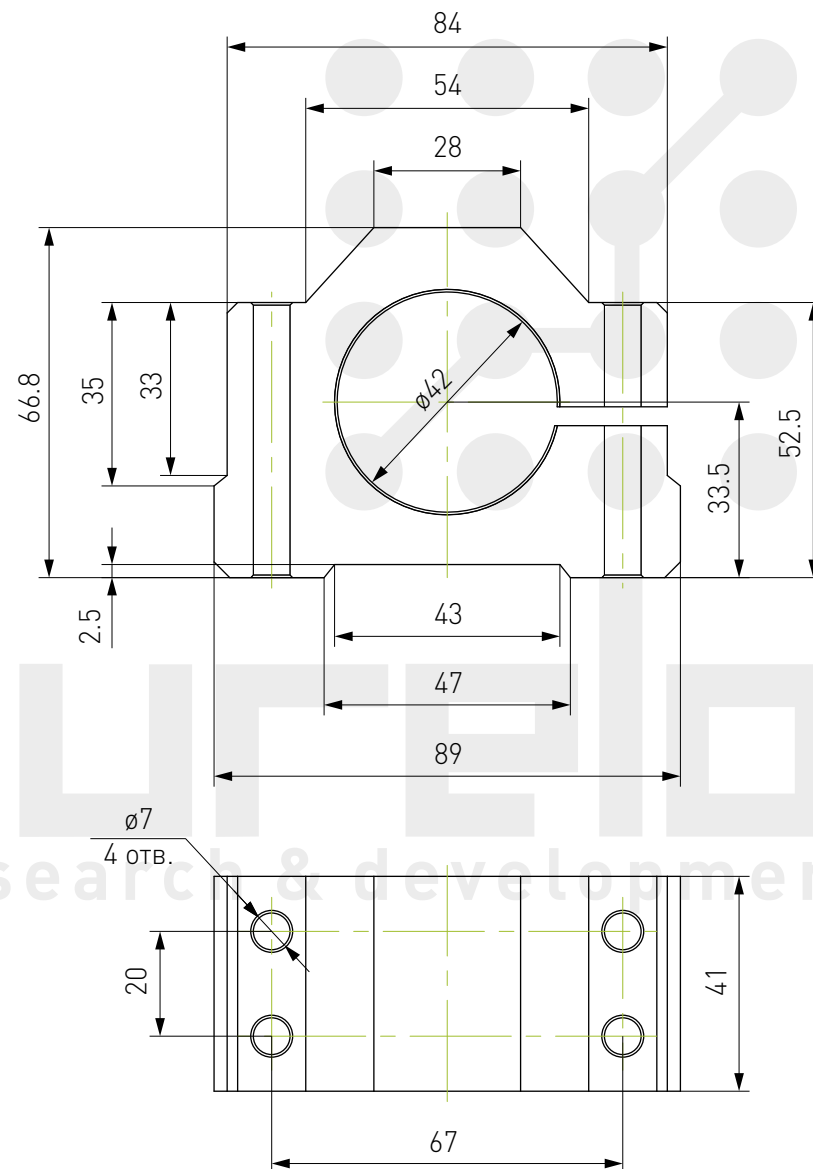

Крепление для шпинделя DJZ42

Крепление для шпинделя DJZ48

Крепление для шпинделя DJZ52

Крепление для шпинделя DJZ52-1

Крепление для шпинделя DJZ57

Крепление для шпинделя DJZ80

В комплекте 4 винта M6×90