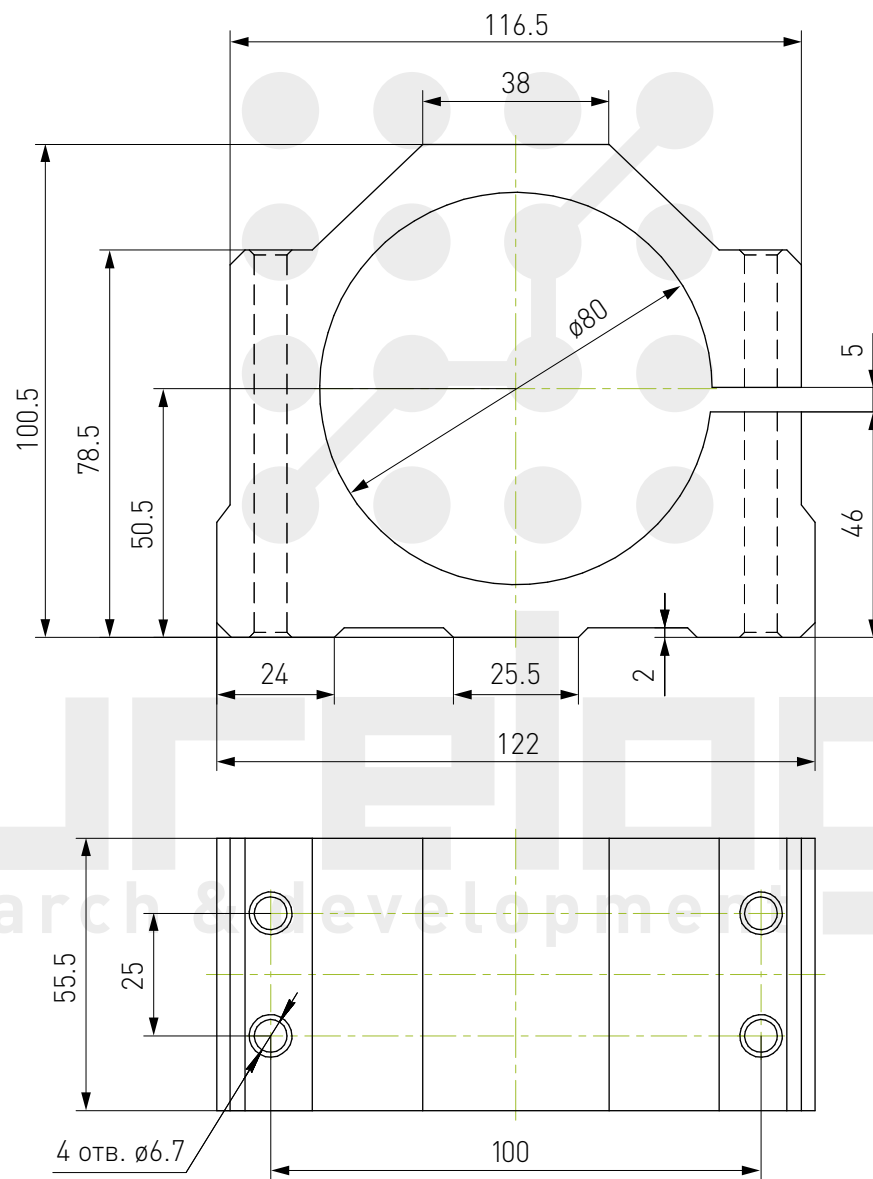

Крепление для шпинделя DJZ42

Крепление для шпинделя DJZ48

Крепление для шпинделя DJZ52

Крепление для шпинделя DJZ52-1

Крепление для шпинделя DJZ57

Крепление для шпинделя DJZ80

В комплекте 4 винта M6×90