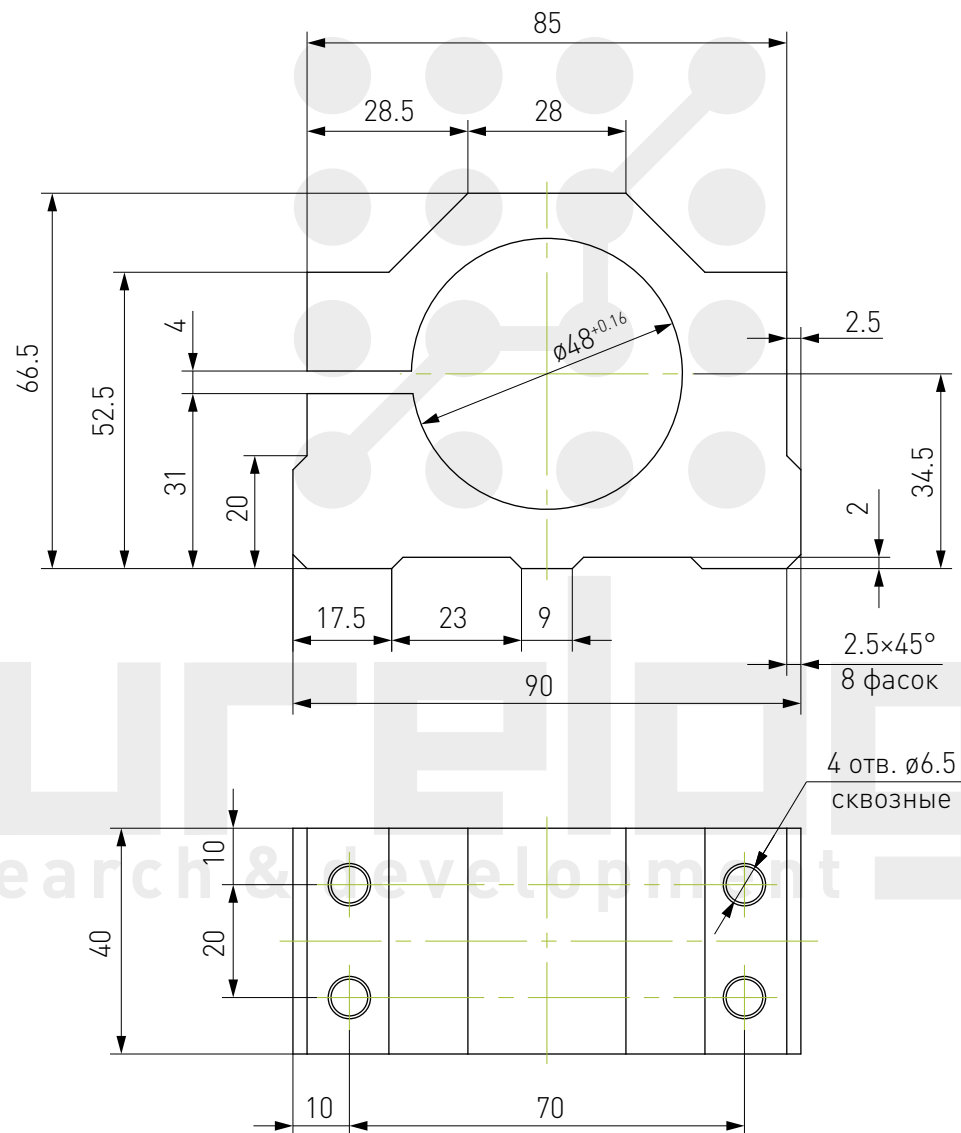

Крепление для шпинделя DJZ42

Крепление для шпинделя DJZ48

Крепление для шпинделя DJZ52

Крепление для шпинделя DJZ52-1

Крепление для шпинделя DJZ57

Крепление для шпинделя DJZ80

В комплекте 4 винта M6×90