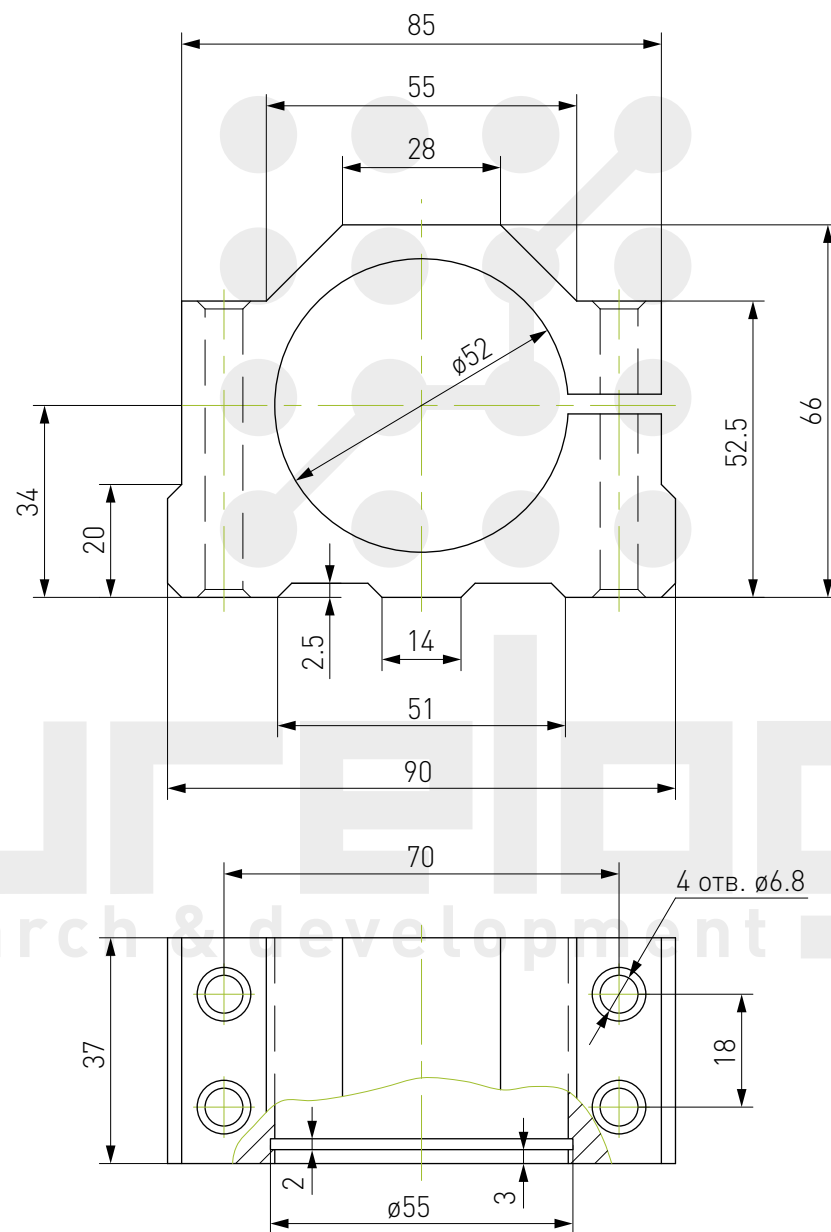

Крепление для шпинделя DJZ42

Крепление для шпинделя DJZ48

Крепление для шпинделя DJZ52

Крепление для шпинделя DJZ52-1

Крепление для шпинделя DJZ57

Крепление для шпинделя DJZ80

В комплекте 4 винта M6×90