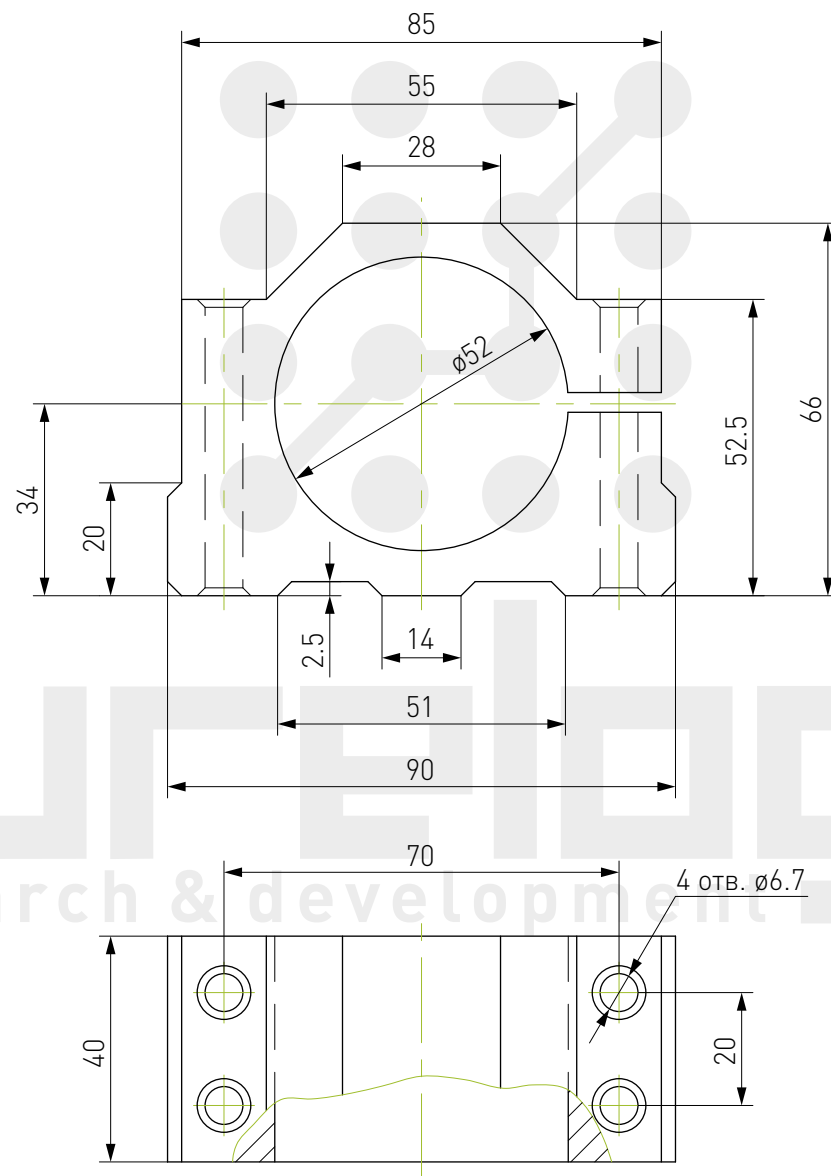

Крепление для шпинделя DJZ42

Крепление для шпинделя DJZ48

Крепление для шпинделя DJZ52

Крепление для шпинделя DJZ52-1

Крепление для шпинделя DJZ57

Крепление для шпинделя DJZ80

В комплекте 4 винта M6×90