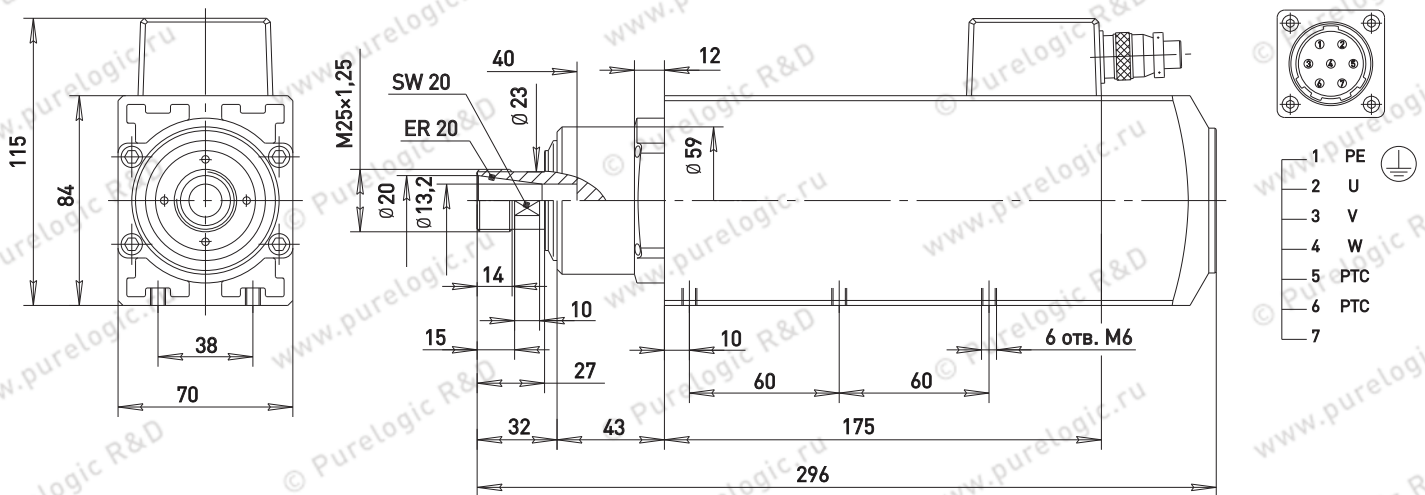

Шпиндель GA0.8/220/24K-D68/ER11

Шпиндель GA1.5/220/24K-D80/ER16

Шпиндель GA2.2/220/24K-D80/ER20

- 1 PE \perp
- 2 U
- 3 V
- 4 W

Шпиндель AS-800

1	PE	
2	U	
3	V	
4	W	
5	PTC	
6	PTC	
7		

Шпиндель AS-1500

Шпиндель AS-2200