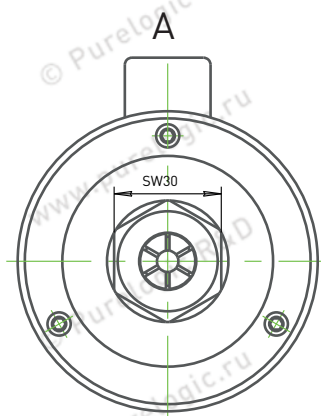

Шпиндель GA0.8/220/24K-D68/ER11

Шпиндель GA1.5/220/24K-D80/ER16

Шпиндель GA2.2/220/24K-D80/ER20

- 1 PE \perp
- 2 U
- 3 V
- 4 W

Шпиндель AS-800

1	PE	
2	U	
3	V	
4	W	
5	PTC	
6	PTC	
7		

Шпиндель AS-1500

Шпиндель AS-2200

Шпиндель AS-4500