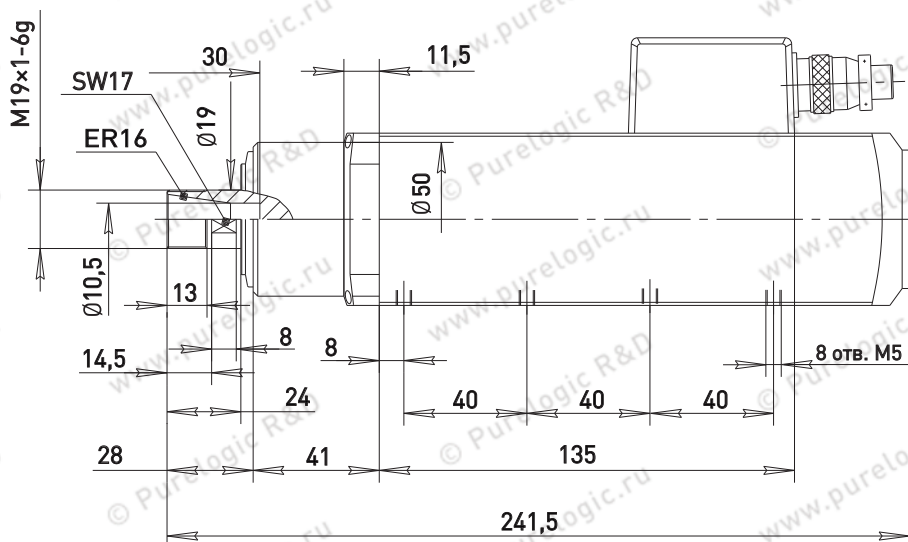

Шпиндель GA0.8/220/24K-D68/ER11

Шпиндель GA1.5/220/24K-D80/ER16

Шпиндель GA2.2/220/24K-D80/ER20

- 1 PE \perp
- 2 U
- 3 V
- 4 W

Шпиндель AS-800

1	PE	
2	U	
3	V	
4	W	
5	PTC	
6	PTC	
7		

Шпиндель AS-1500

Шпиндель AS-2200