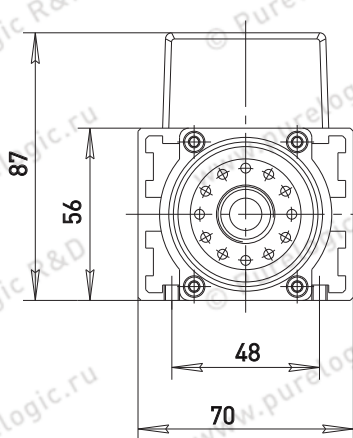

Шпиндель GA0.8/220/24K-D68/ER11

Шпиндель GA1.5/220/24K-D80/ER16

Шпиндель GA2.2/220/24K-D80/ER20

- 1 PE \perp
- 2 U
- 3 V
- 4 W

Шпиндель AS-800

1	PE	
2	U	
3	V	
4	W	
5	PTC	
6	PTC	
7		

Шпиндель AS-1500

Шпиндель AS-2200