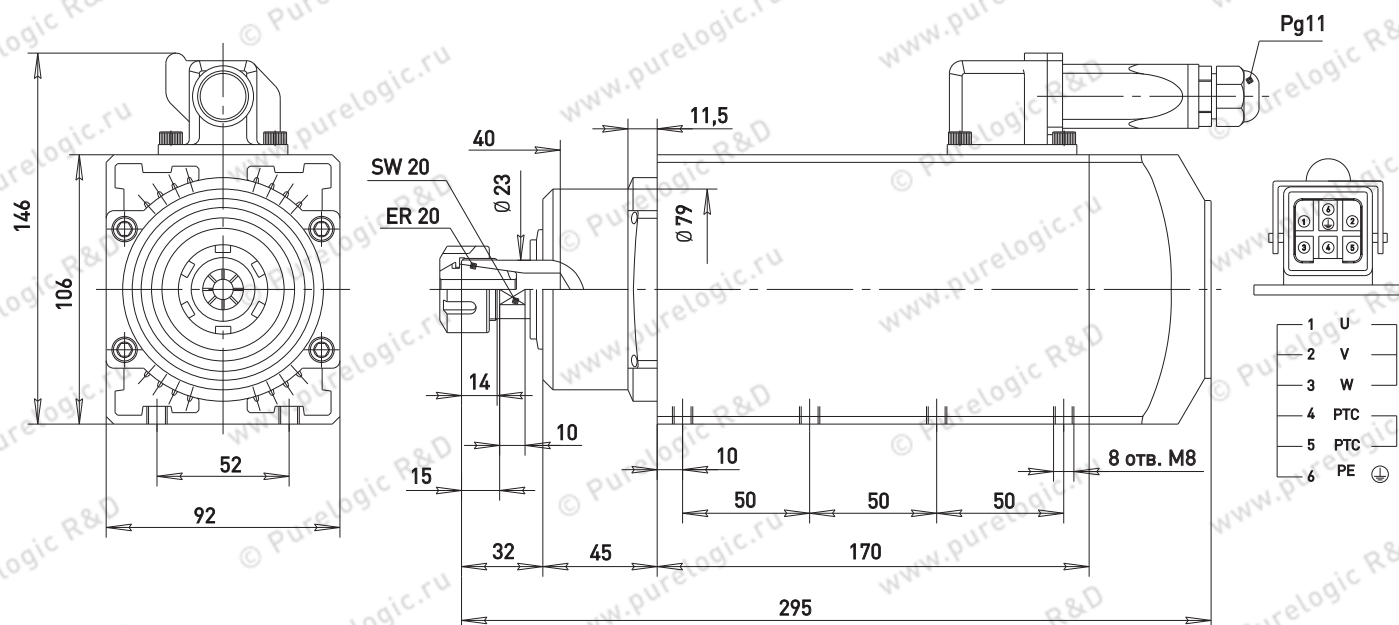

Шпиндель GA0.8/220/24K-D68/ER11

Шпиндель GA1.5/220/24K-D80/ER16

Шпиндель GA2.2/220/24K-D80/ER20

- 1 PE \perp
- 2 U
- 3 V
- 4 W

Шпиндель AS-800

1	PE	
2	U	
3	V	
4	W	
5	PTC	
6	PTC	
7		

Шпиндель AS-1500

Шпиндель AS-2200

Шпиндель AS-4500