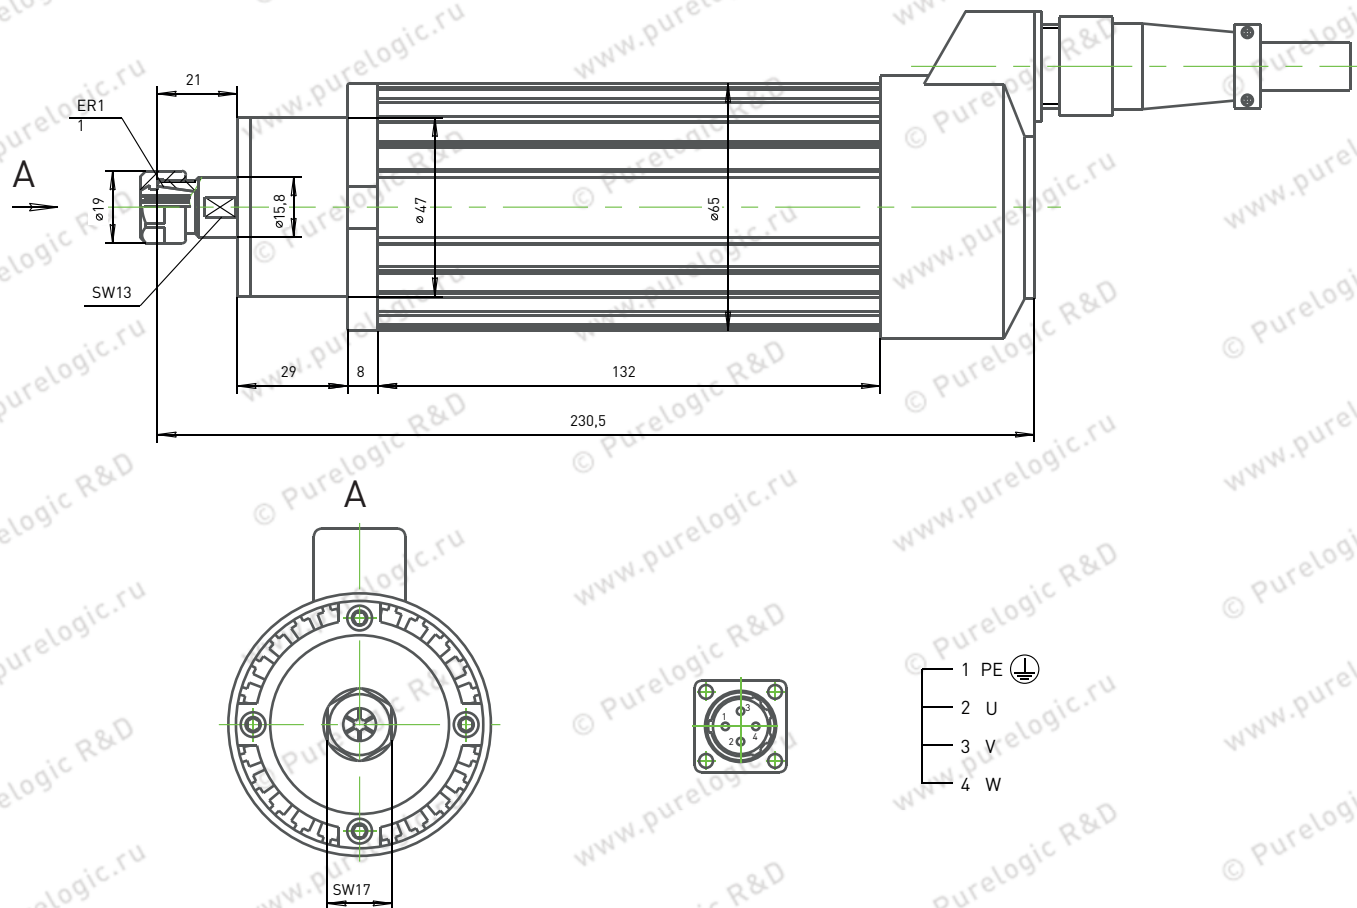

Шпиндель GA0.8/220/24K-D68/ER11

Шпиндель GA1.5/220/24K-D80/ER16

Шпиндель GA2.2/220/24K-D80/ER20

- 1 PE \perp
- 2 U
- 3 V
- 4 W

Шпиндель AS-800

1	PE	
2	U	
3	V	
4	W	
5	PTC	
6	PTC	
7		

Шпиндель AS-1500

Шпиндель AS-2200

Шпиндель AS-4500