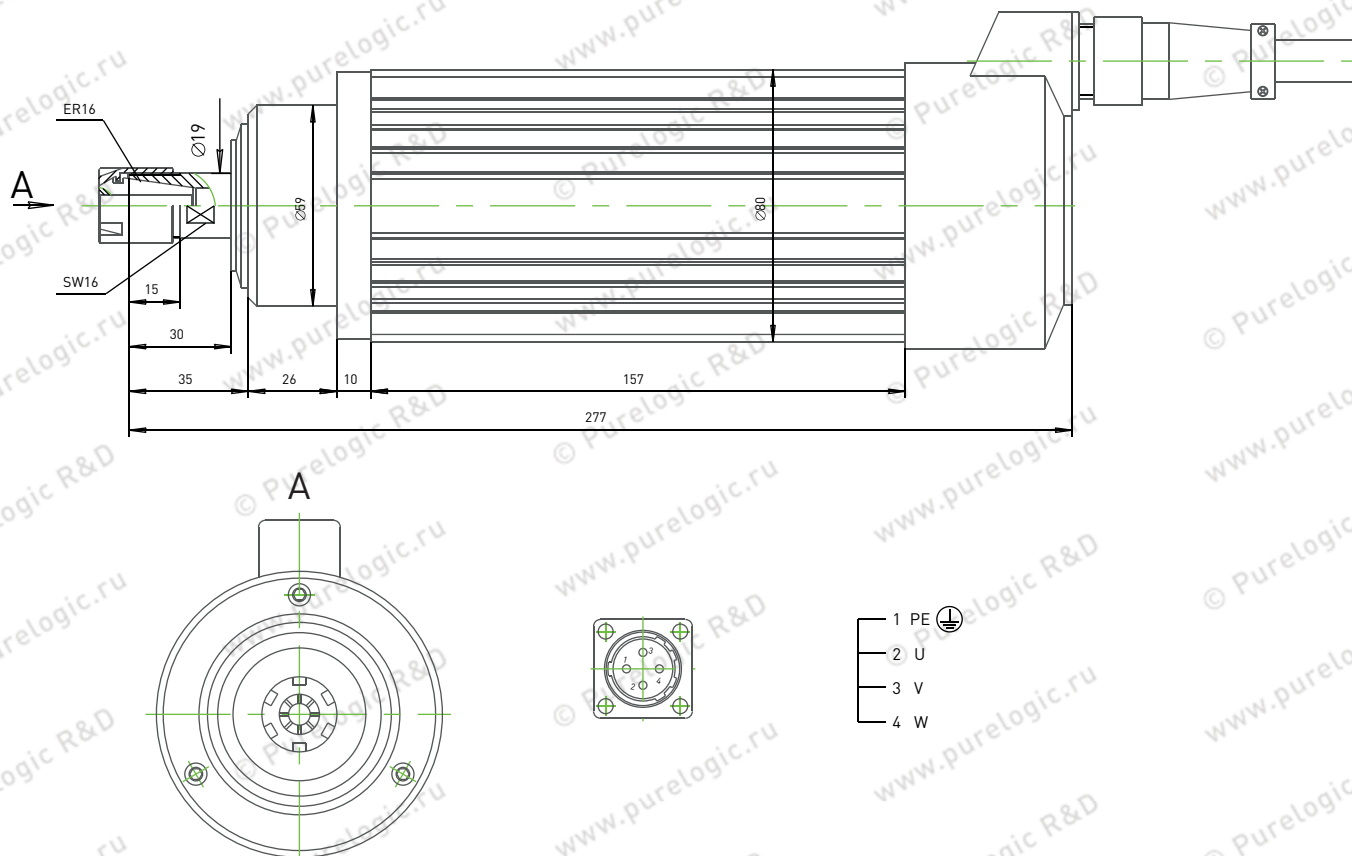

Шпиндель GA0.8/220/24K-D68/ER11

Шпиндель GA1.5/220/24K-D80/ER16

Шпиндель GA2.2/220/24K-D80/ER20

- 1 PE \perp
- 2 U
- 3 V
- 4 W

Шпиндель AS-800

1	PE	
2	U	
3	V	
4	W	
5	PTC	
6	PTC	
7		

Шпиндель AS-1500

Шпиндель AS-2200

Шпиндель AS-4500