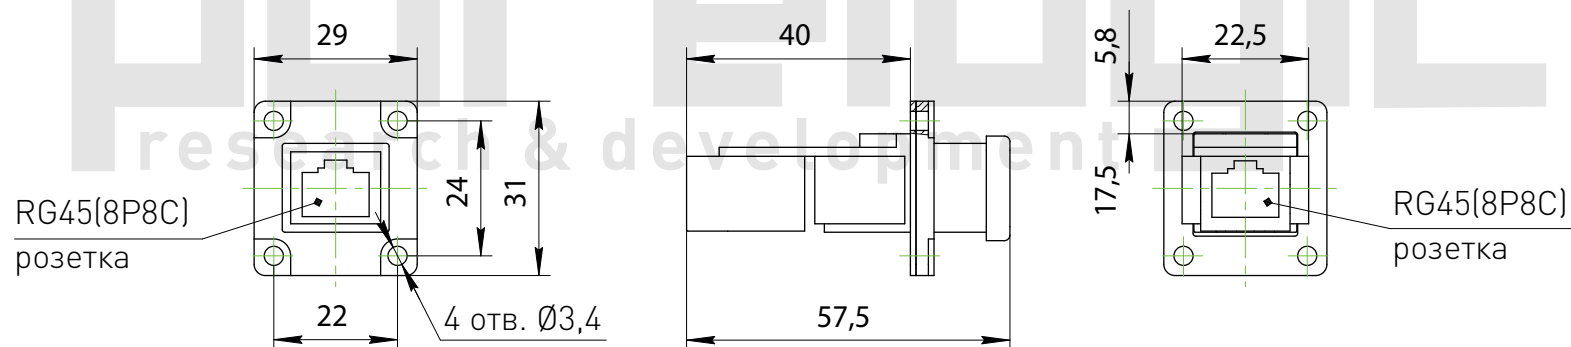

## YT-RJ45-JSX-01-001

Крышка условно не показана

Гайка условно не показана

## YT-RJ45-JSX-04-001

Крышка условно не показана