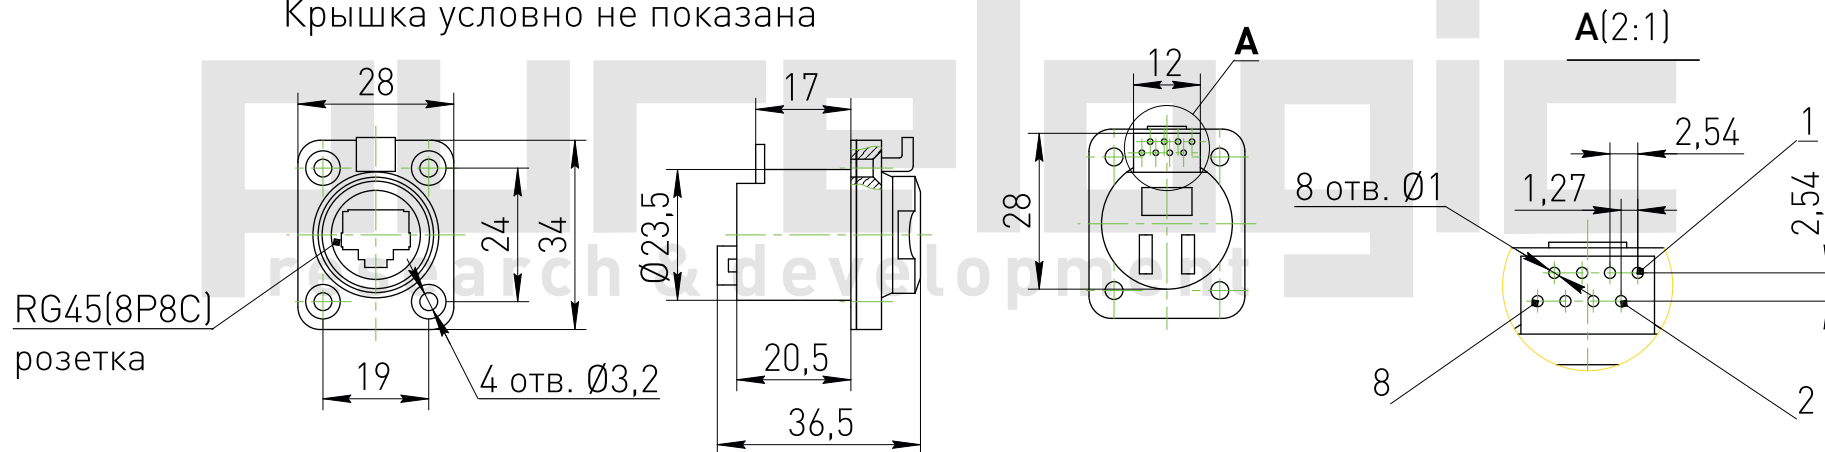

# Разъёмы промышленные сигнальные

YT-RJ45-JSX-16-001

Крышка условно не показана

YT-RJ45-JSX-17-001

Крышка условно не показана