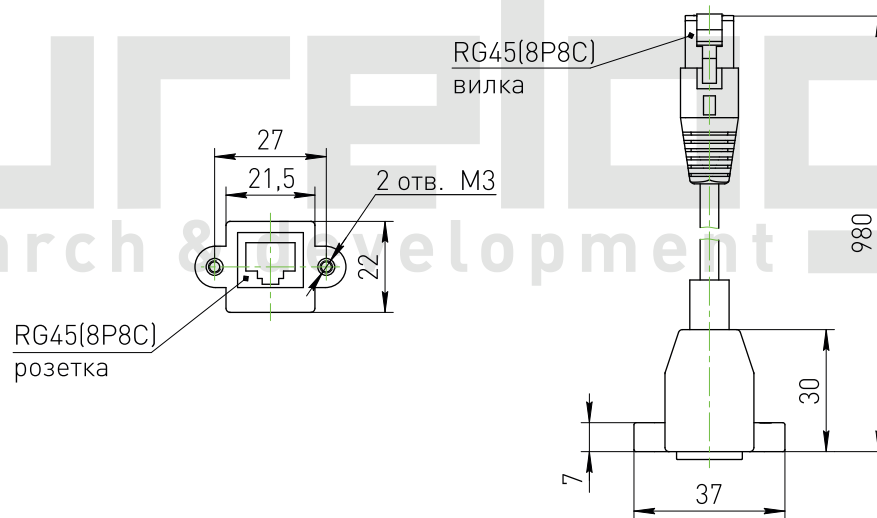

Разъёмы промышленные сигнальные

YR-UTP-3