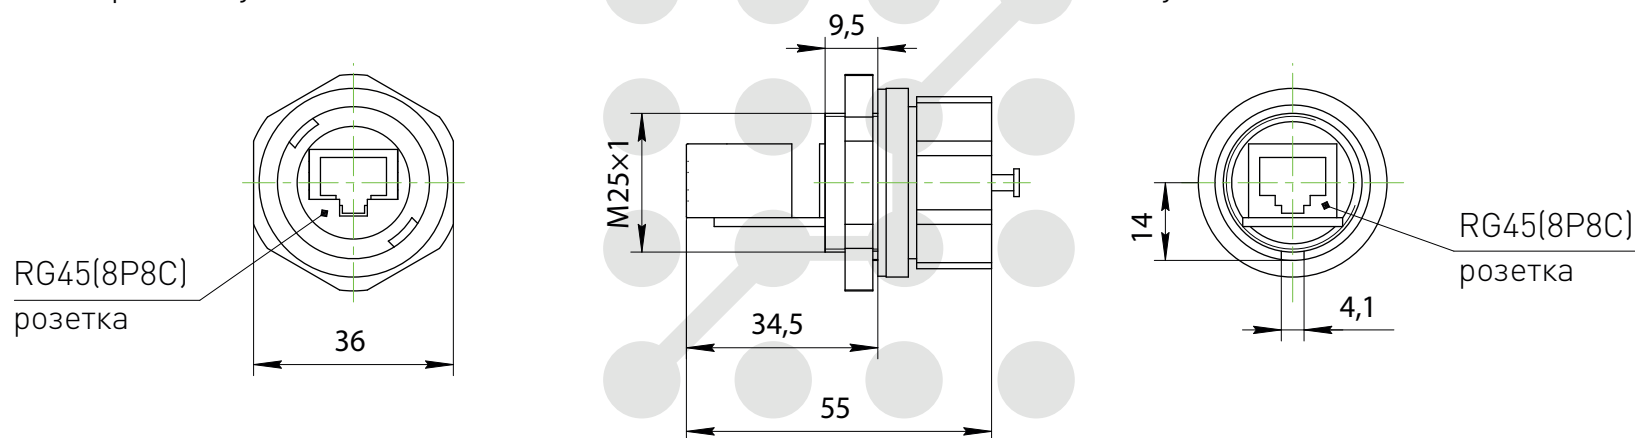

## YT-RJ45-JSX-01-001

Крышка условно не показана

Гайка условно не показана