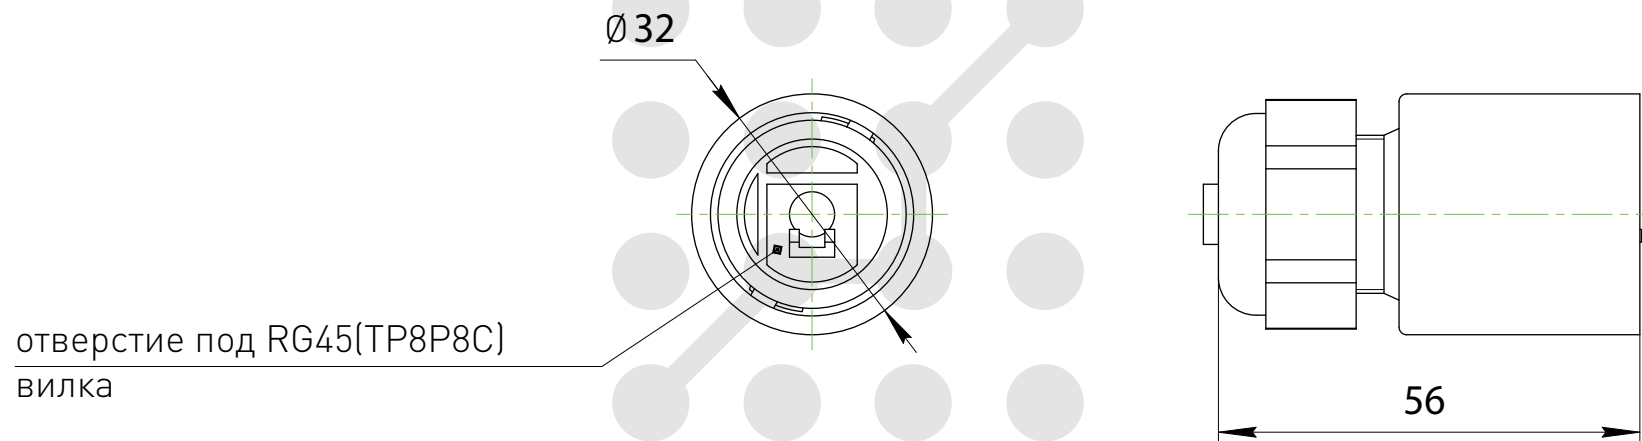

Разъёмы промышленные сигнальные

YT-RJ45-CPE-01-001