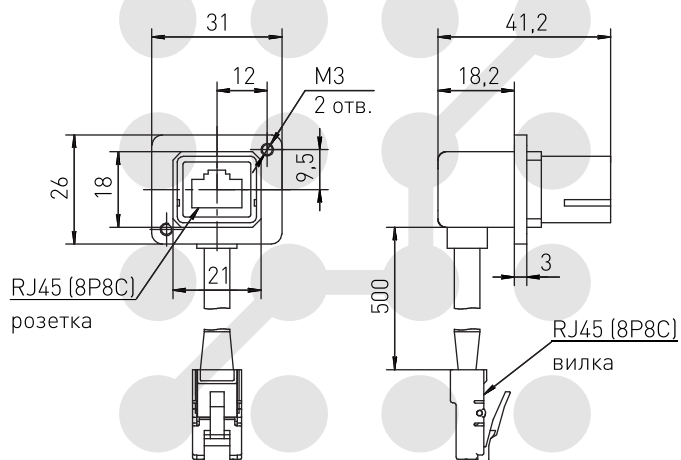

Разъёмы промышленные сигнальные

YT-RJ45-JSX-11-001

Размеры для справок