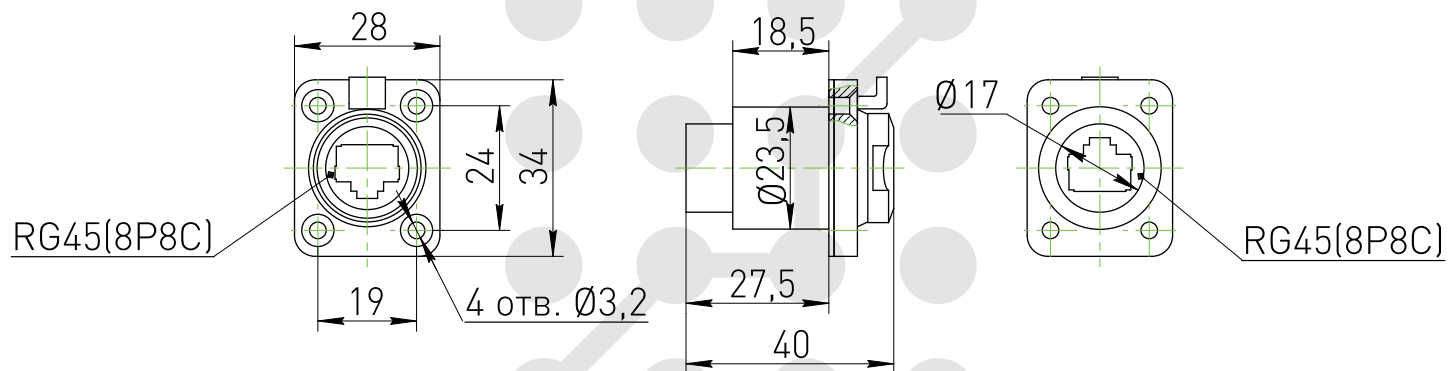

Разъёмы промышленные сигнальные

YT-RJ45-JSX-16-001

Крышка условно не показана