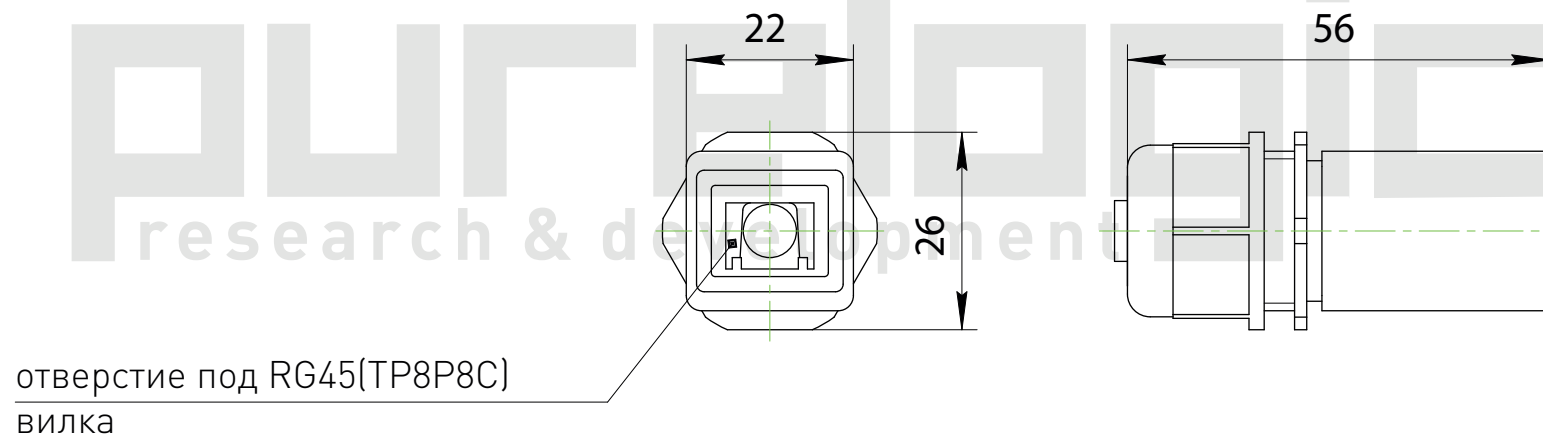

YT-RJ45-CPE-03-001