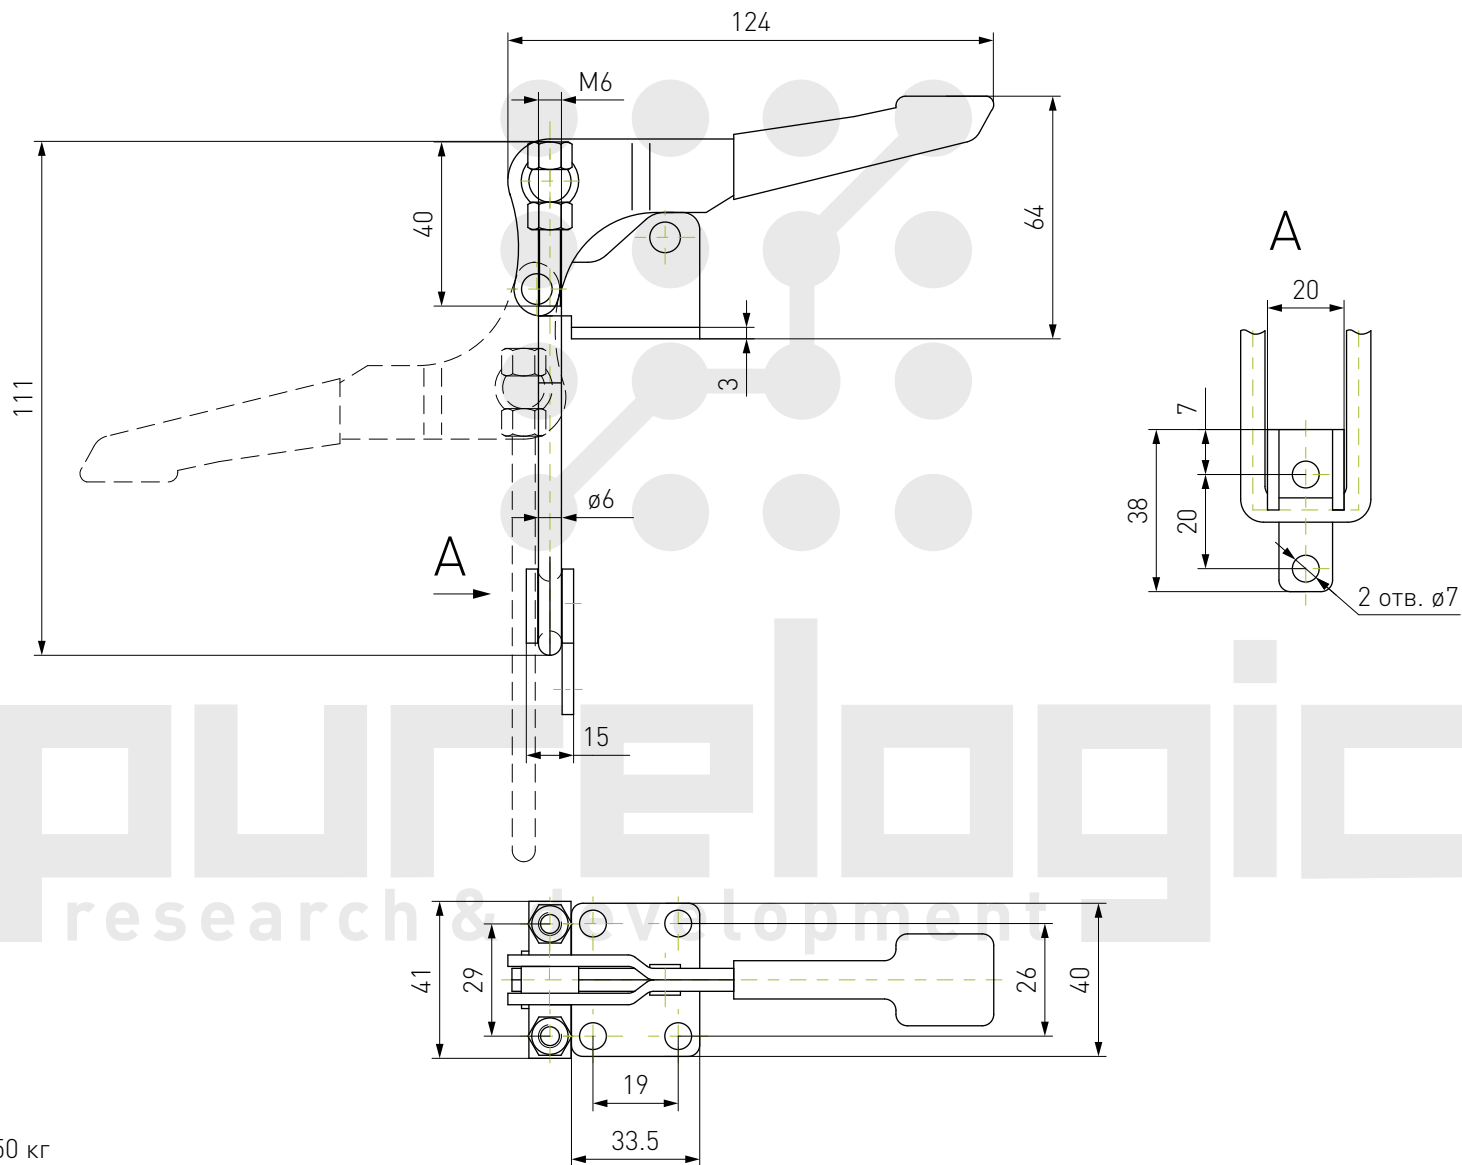

Быстрозажимной прижим HS-40334

Вес: 255 г
Нагрузка удержания: 450 кг