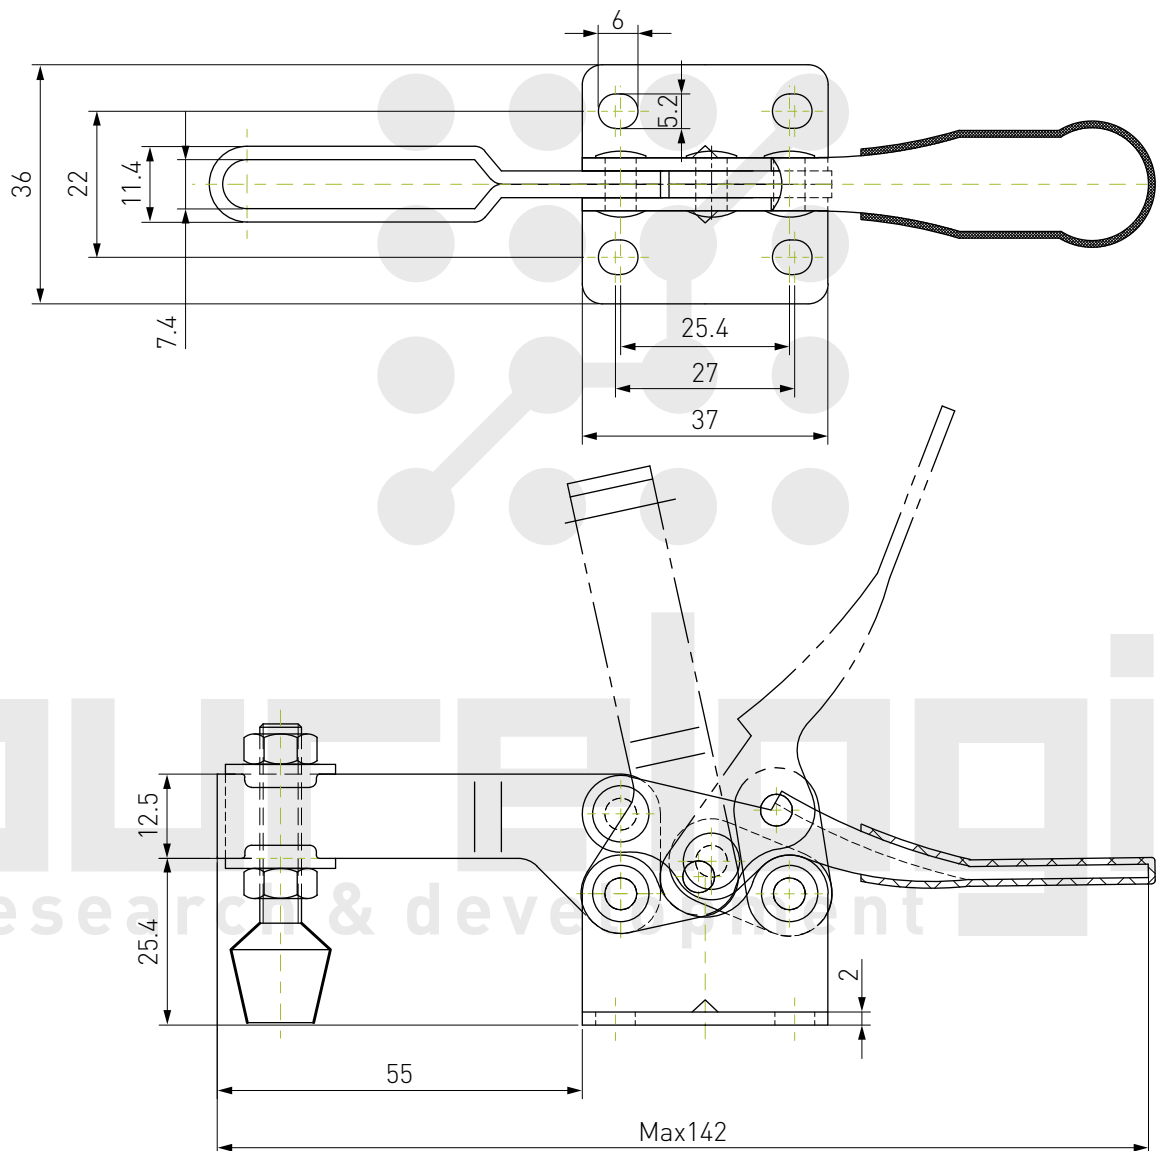

Быстрозажимной прижим HS-101-A

Вес: 60 г
Нагрузка удержания: 50 кг

Быстрозажимной прижим HS-101-B

Вес: 135 г
Нагрузка удержания: 100 кг

Быстрозажимной прижим HS-201

Вес: 35 г
Нагрузка удержания: 27 кг

Быстрозажимной прижим HS-201-B