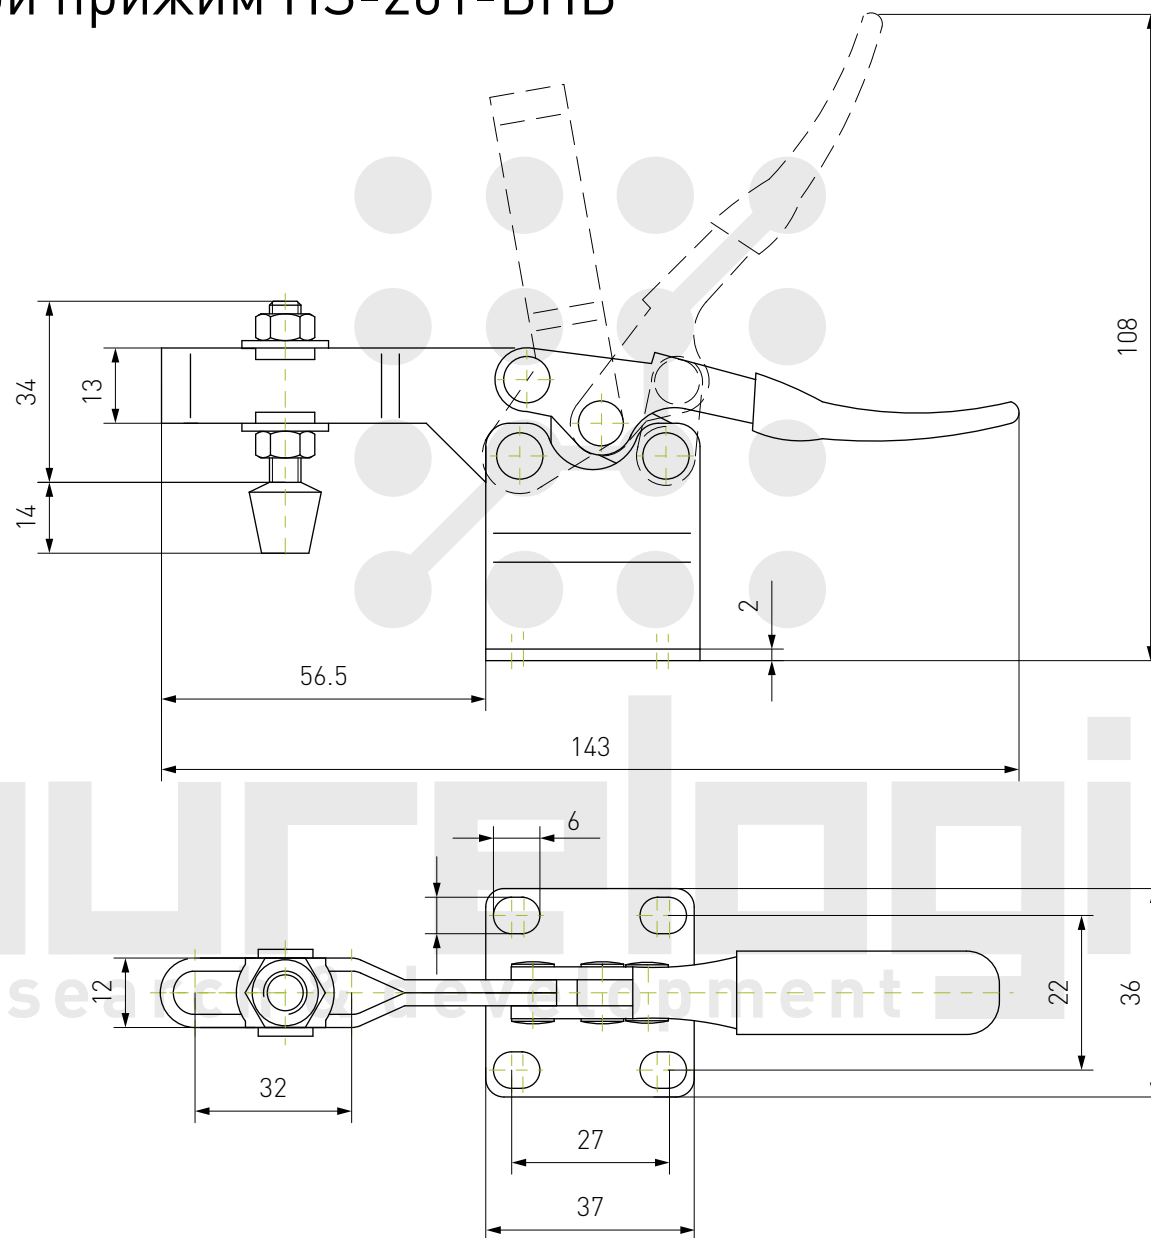

Быстрозажимной прижим HS-201-BHB

Вес: 146 г
Нагрузка удержания: 90 кг