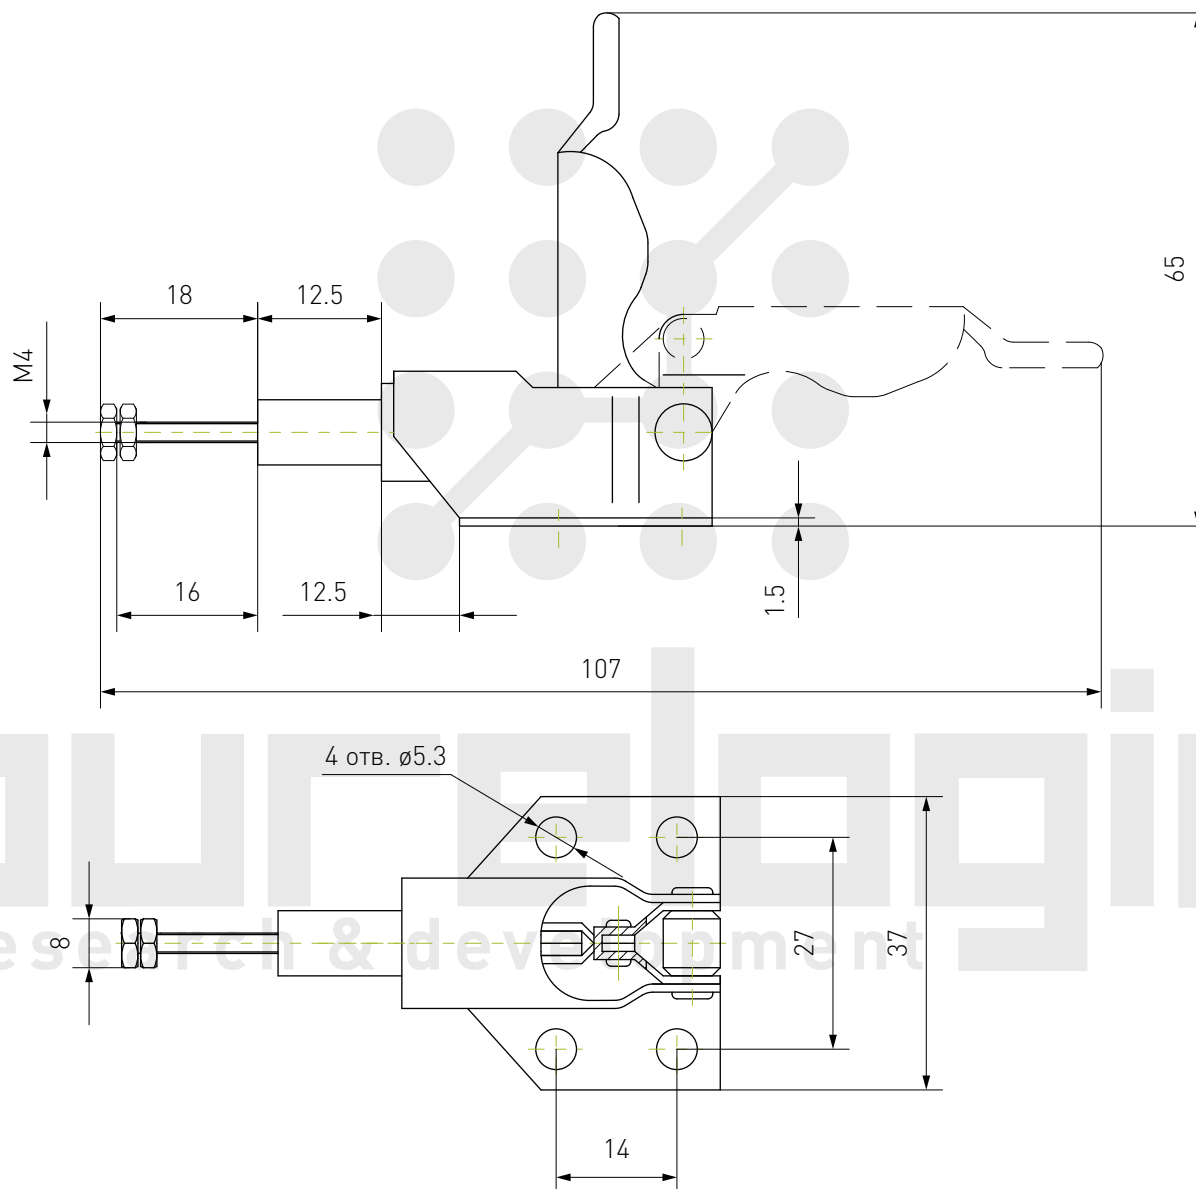

Быстрозажимной прижим HS-20752-B

Вес: 100 г
Нагрузка удержания: 75 кг

Быстрозажимной прижим HS-22502-B

Вес: 430 г
Нагрузка удержания: 250 кг

Быстрозажимной прижим HS-36006

Вес: 70 г
Нагрузка удержания: 50 кг