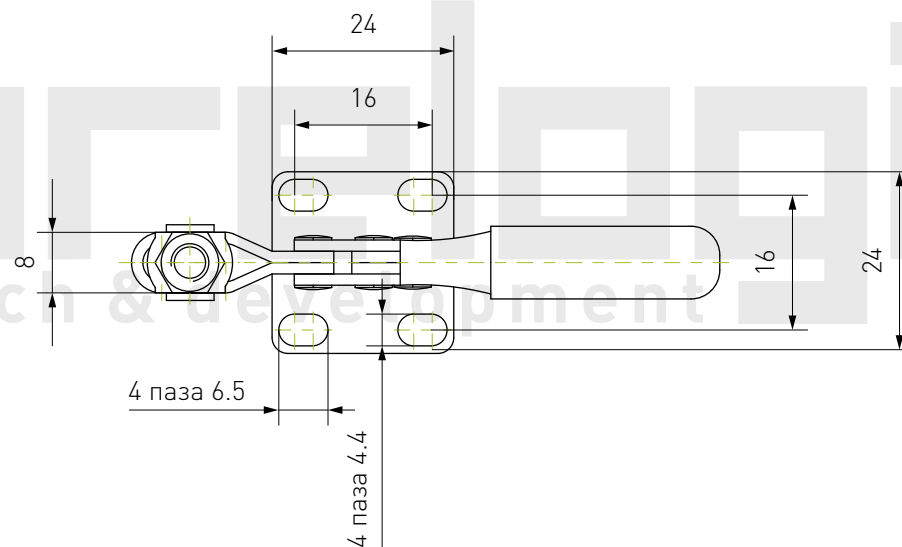

Быстрозажимной прижим HS-101-A

Вес: 60 г
Нагрузка удержания: 50 кг

Быстрозажимной прижим HS-101-B

Вес: 135 г
Нагрузка удержания: 100 кг

Быстрозажимной прижим HS-201

Вес: 35 г
Нагрузка удержания: 27 кг

Быстрозажимной прижим HS-201-B