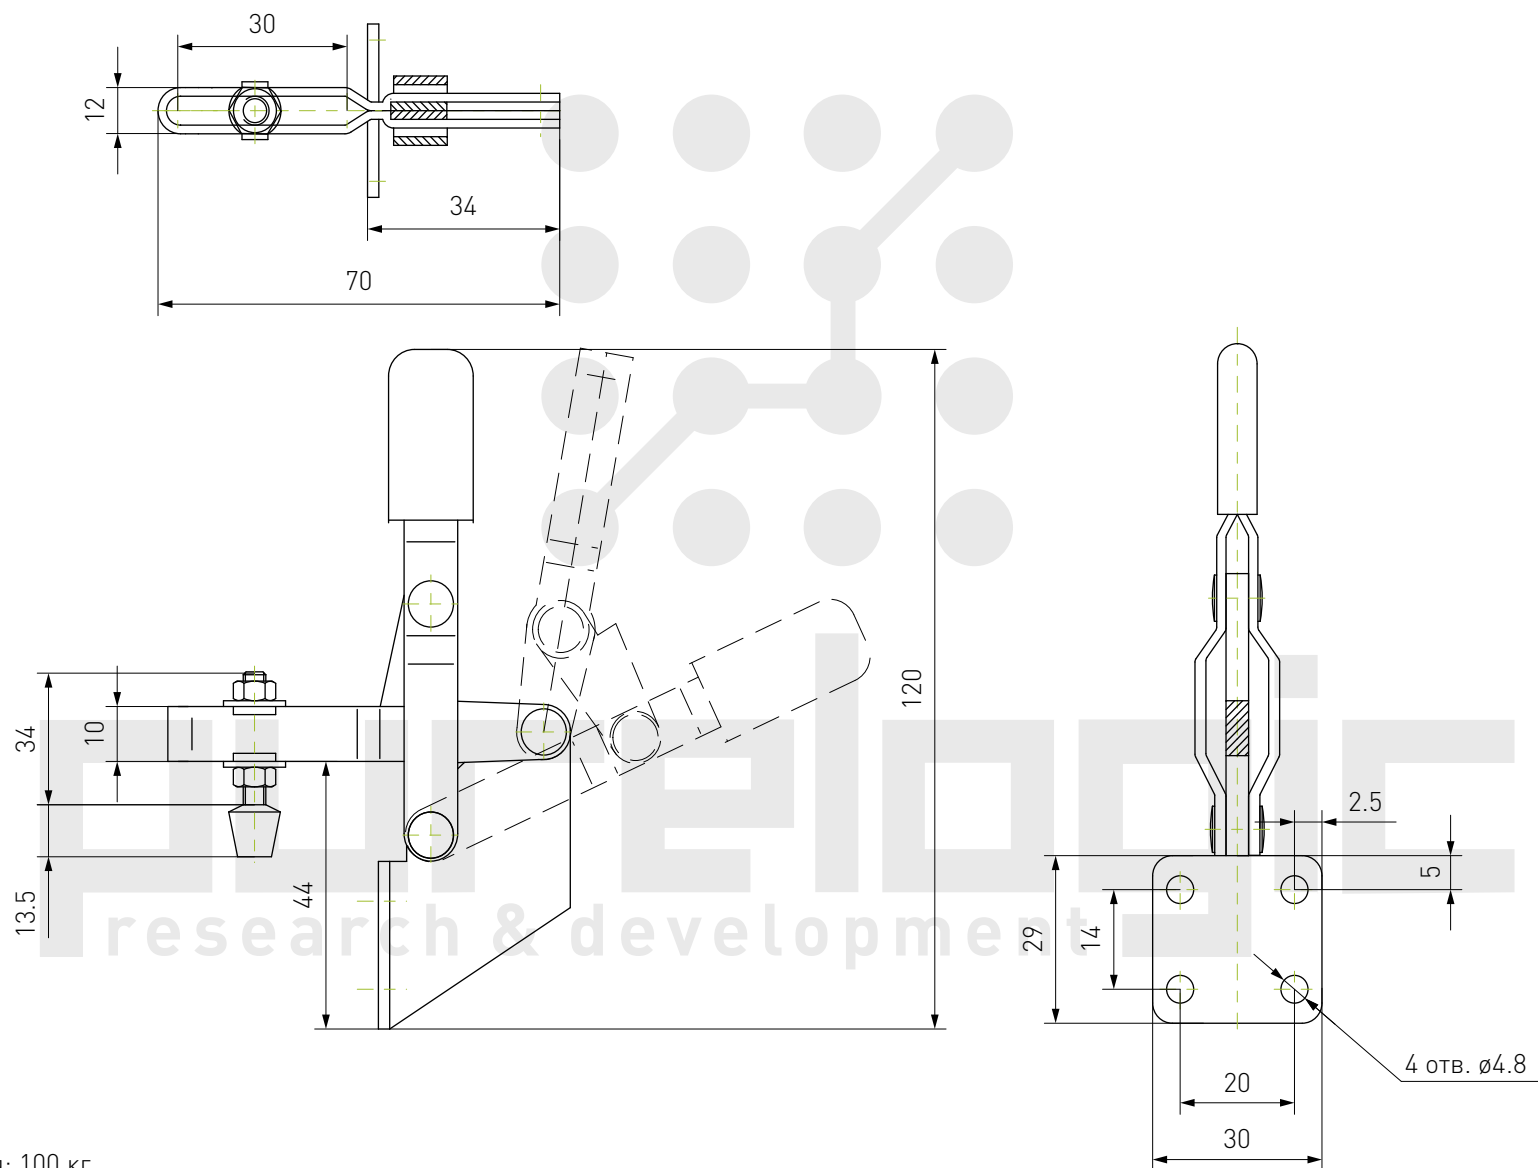

Быстрозажимной прижим HS-101-A

Вес: 60 г
Нагрузка удержания: 50 кг

Быстрозажимной прижим HS-101-B

Вес: 135 г
Нагрузка удержания: 100 кг

Быстрозажимной прижим HS-201

Вес: 35 г
Нагрузка удержания: 27 кг

Быстрозажимной прижим HS-201-B