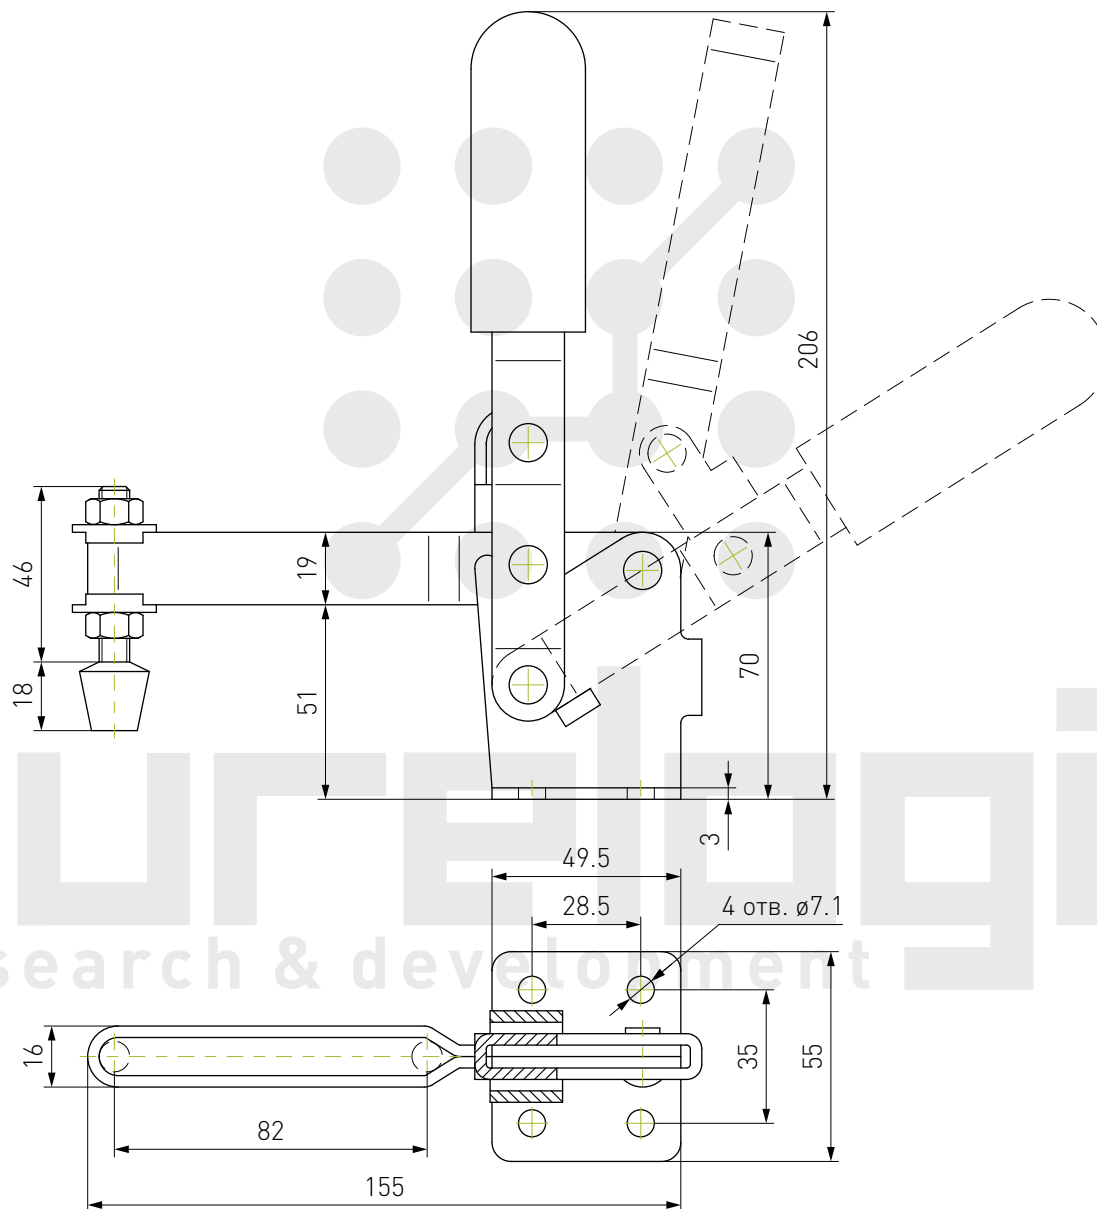

Быстрозажимной прижим HS-201-BHB

Вес: 146 г
Нагрузка удержания: 90 кг

Быстрозажимной прижим HS-431

Вес: 255 г
Нагрузка удержания: 318 кг

Быстрозажимной прижим HS-12205

Вес: 620 г
Нагрузка удержания: 182 кг