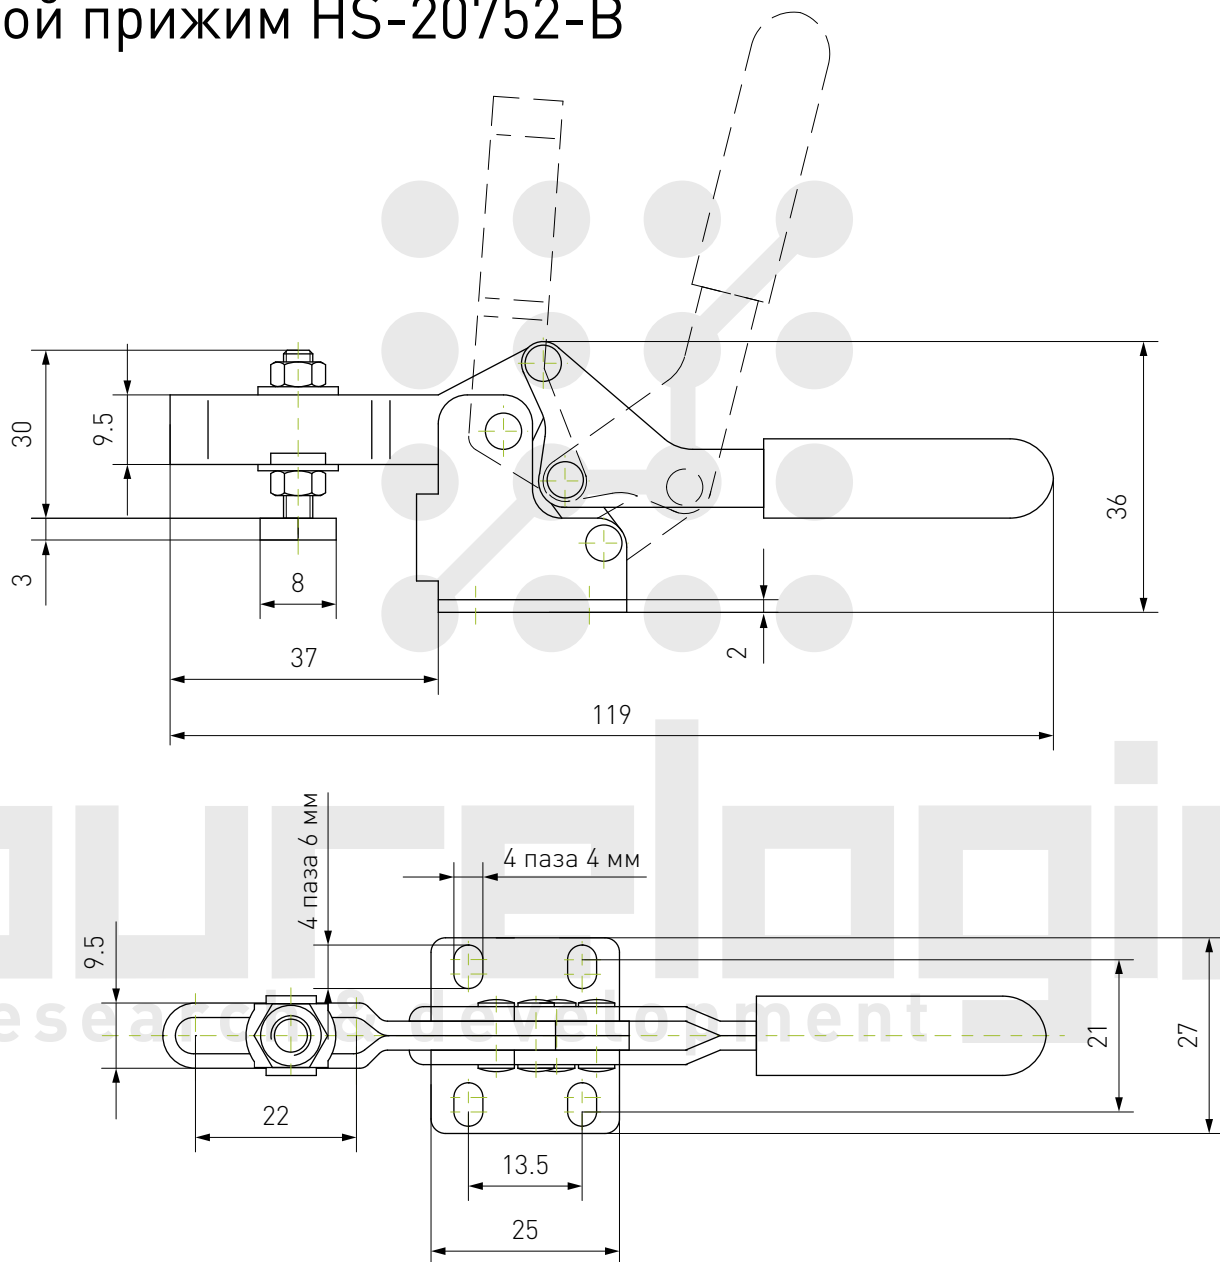

Быстрозажимной прижим HS-20752-B

Вес: 100 г
Нагрузка удержания: 75 кг