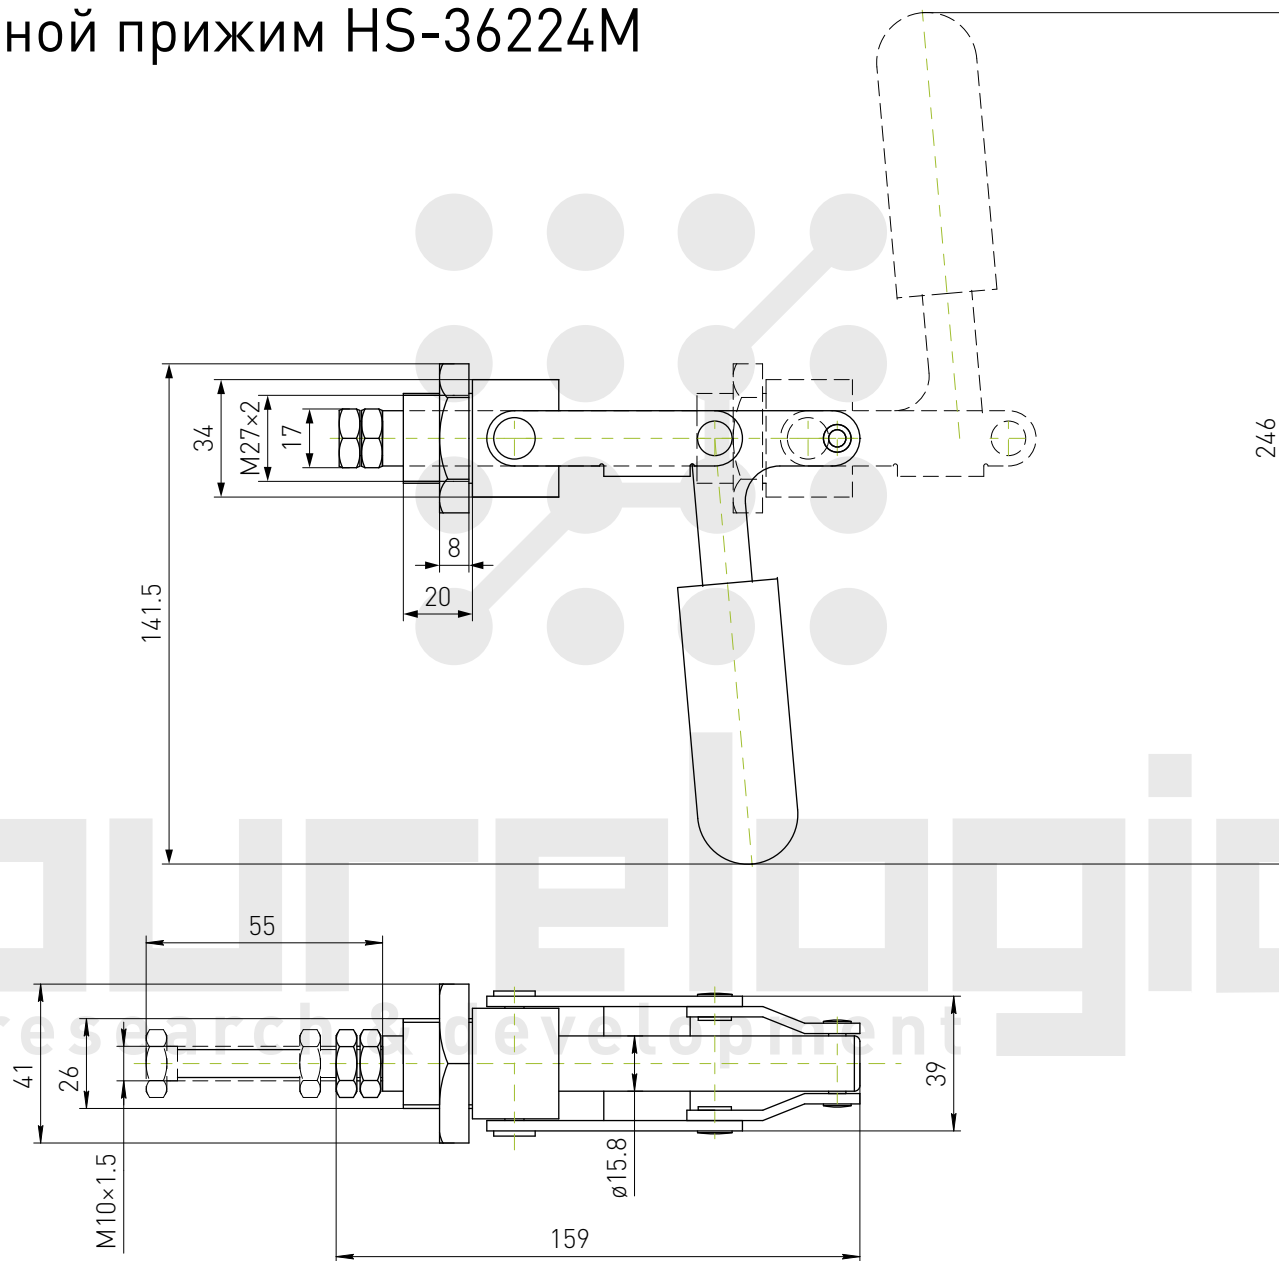

Быстрозажимной прижим HS-36224M

Вес: 770 г
Нагрузка удержания: 318 кг