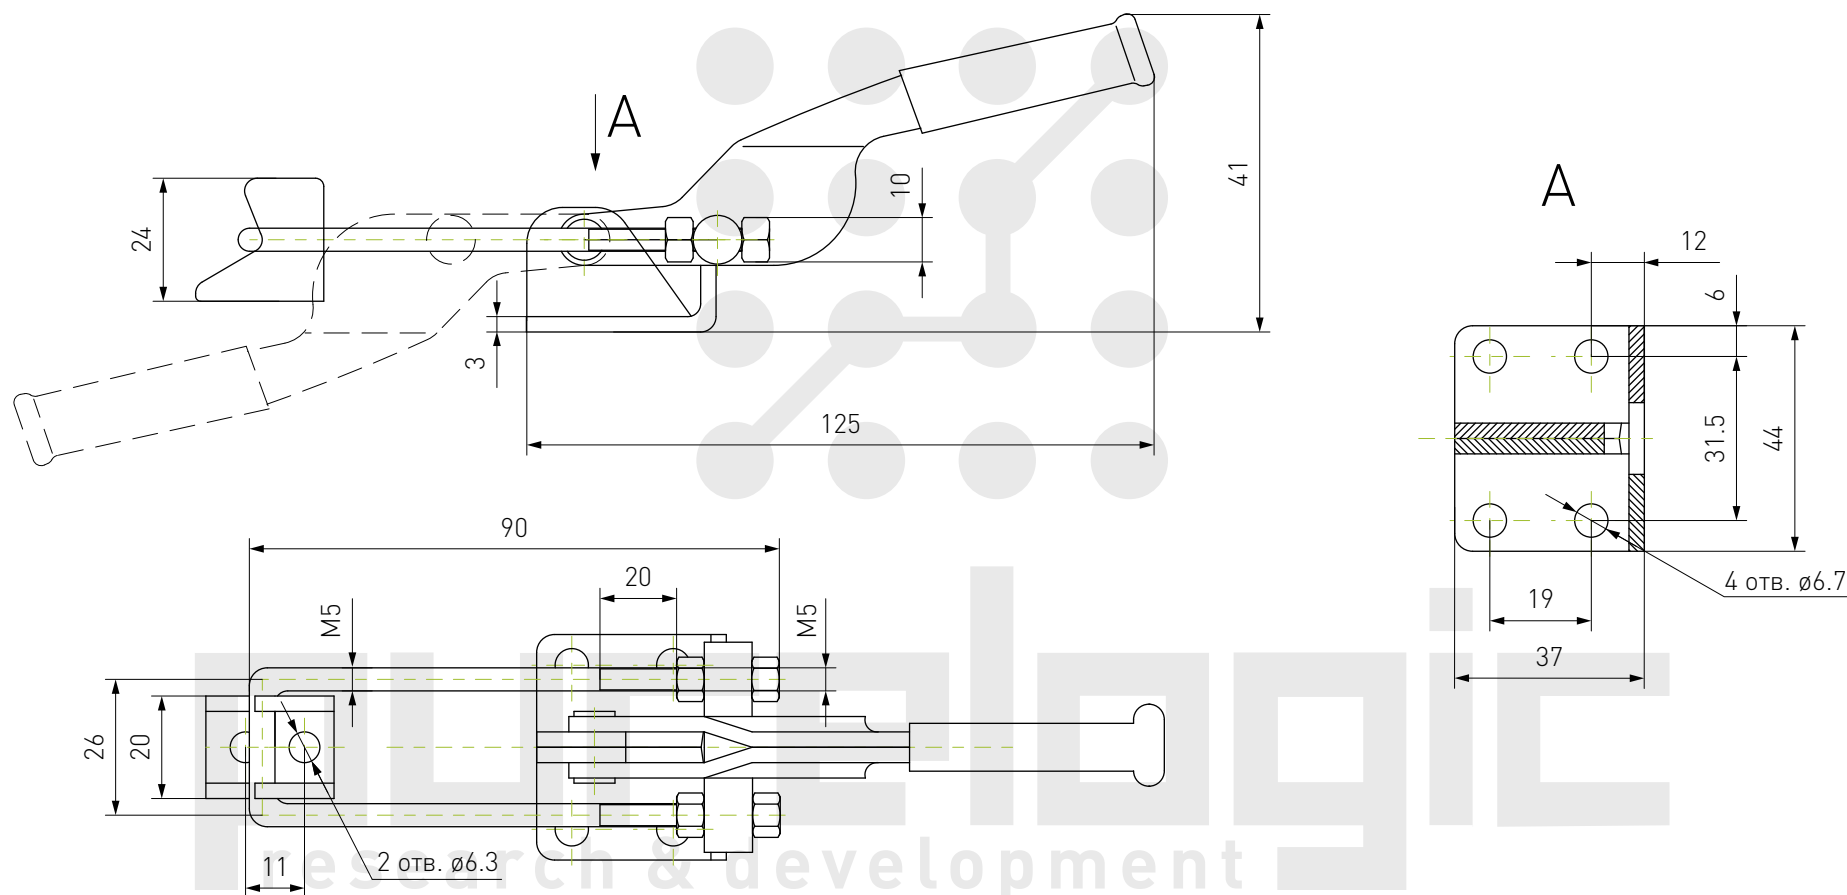

Быстрозажимной прижим HS-431

Вес: 255 г
Нагрузка удержания: 318 кг