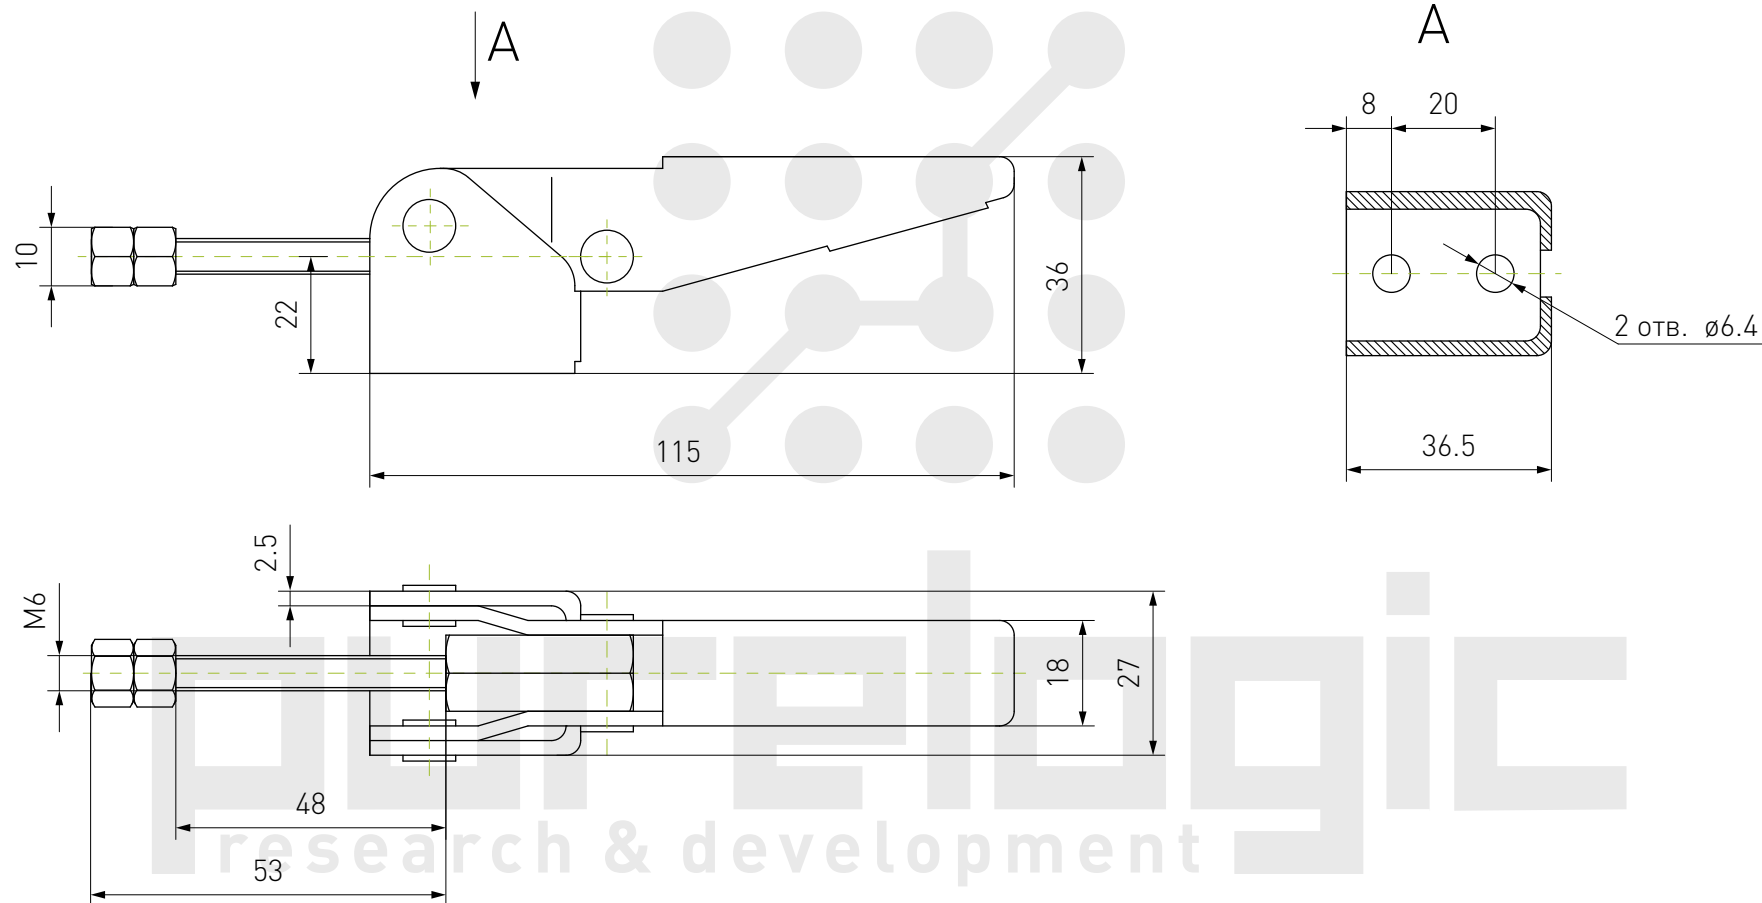

Быстрозажимной прижим HS-43120

Вес: 180 г
Нагрузка удержания: 170 кг