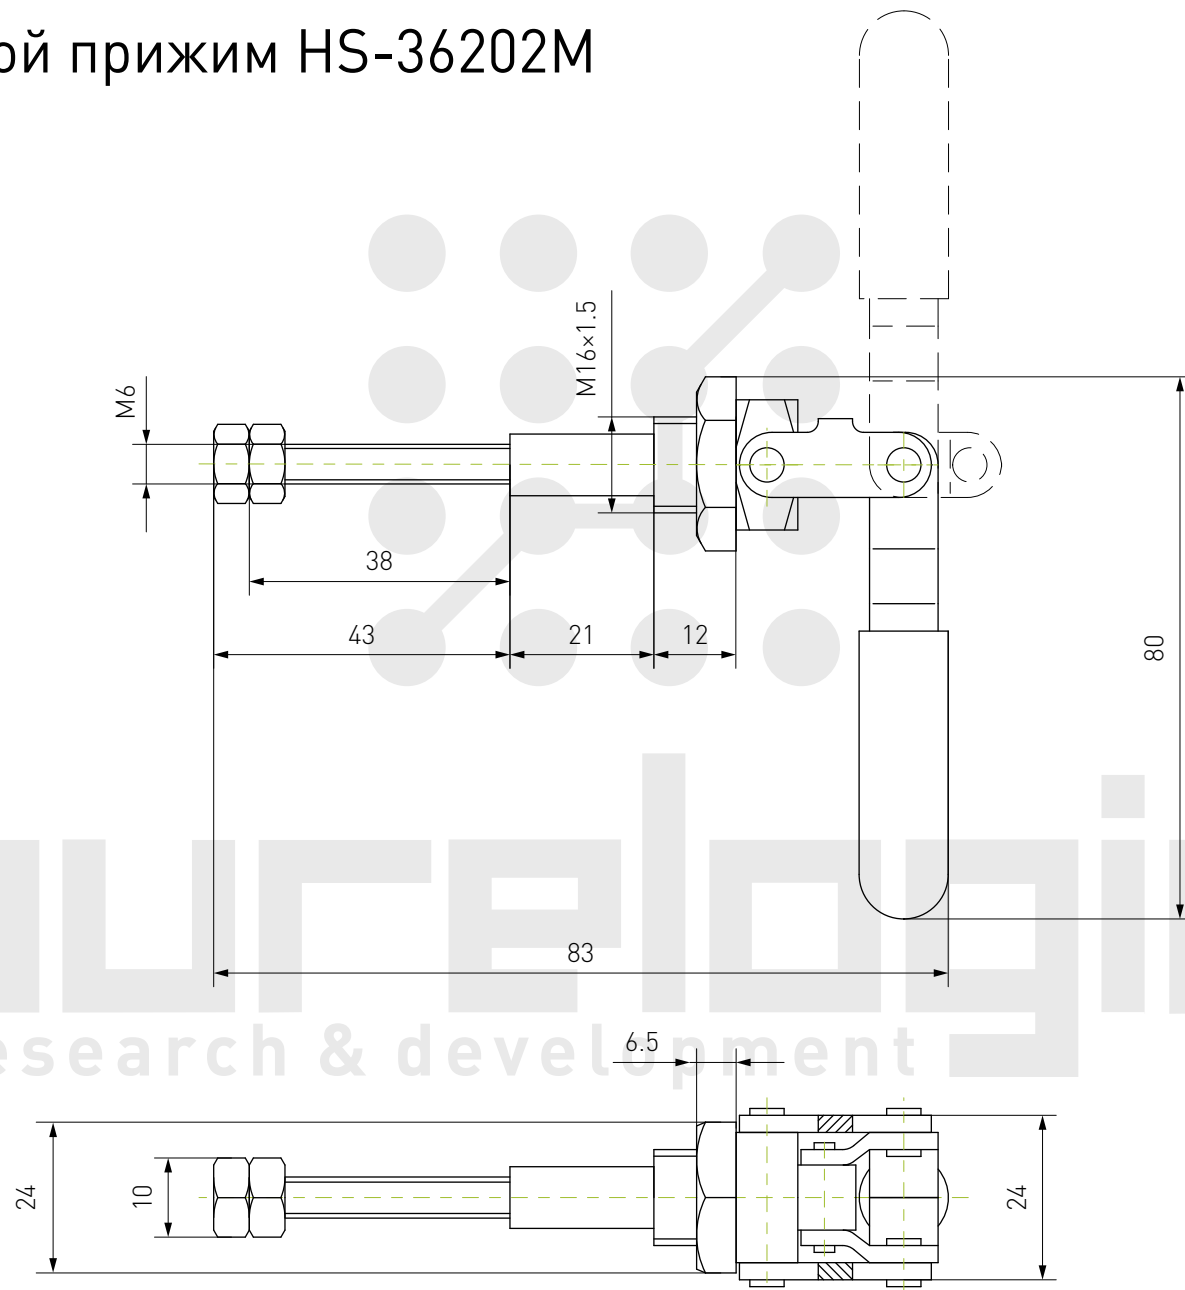

Быстрозажимной прижим HS-36010M

Вес: 800 г

Нагрузка удержания: 364 кг

Быстрозажимной прижим HS-36092M

Вес: 397 г
Нагрузка удержания: 180 кг

Быстрозажимной прижим HS-36202M

Вес: 113 г
Нагрузка удержания: 91 кг