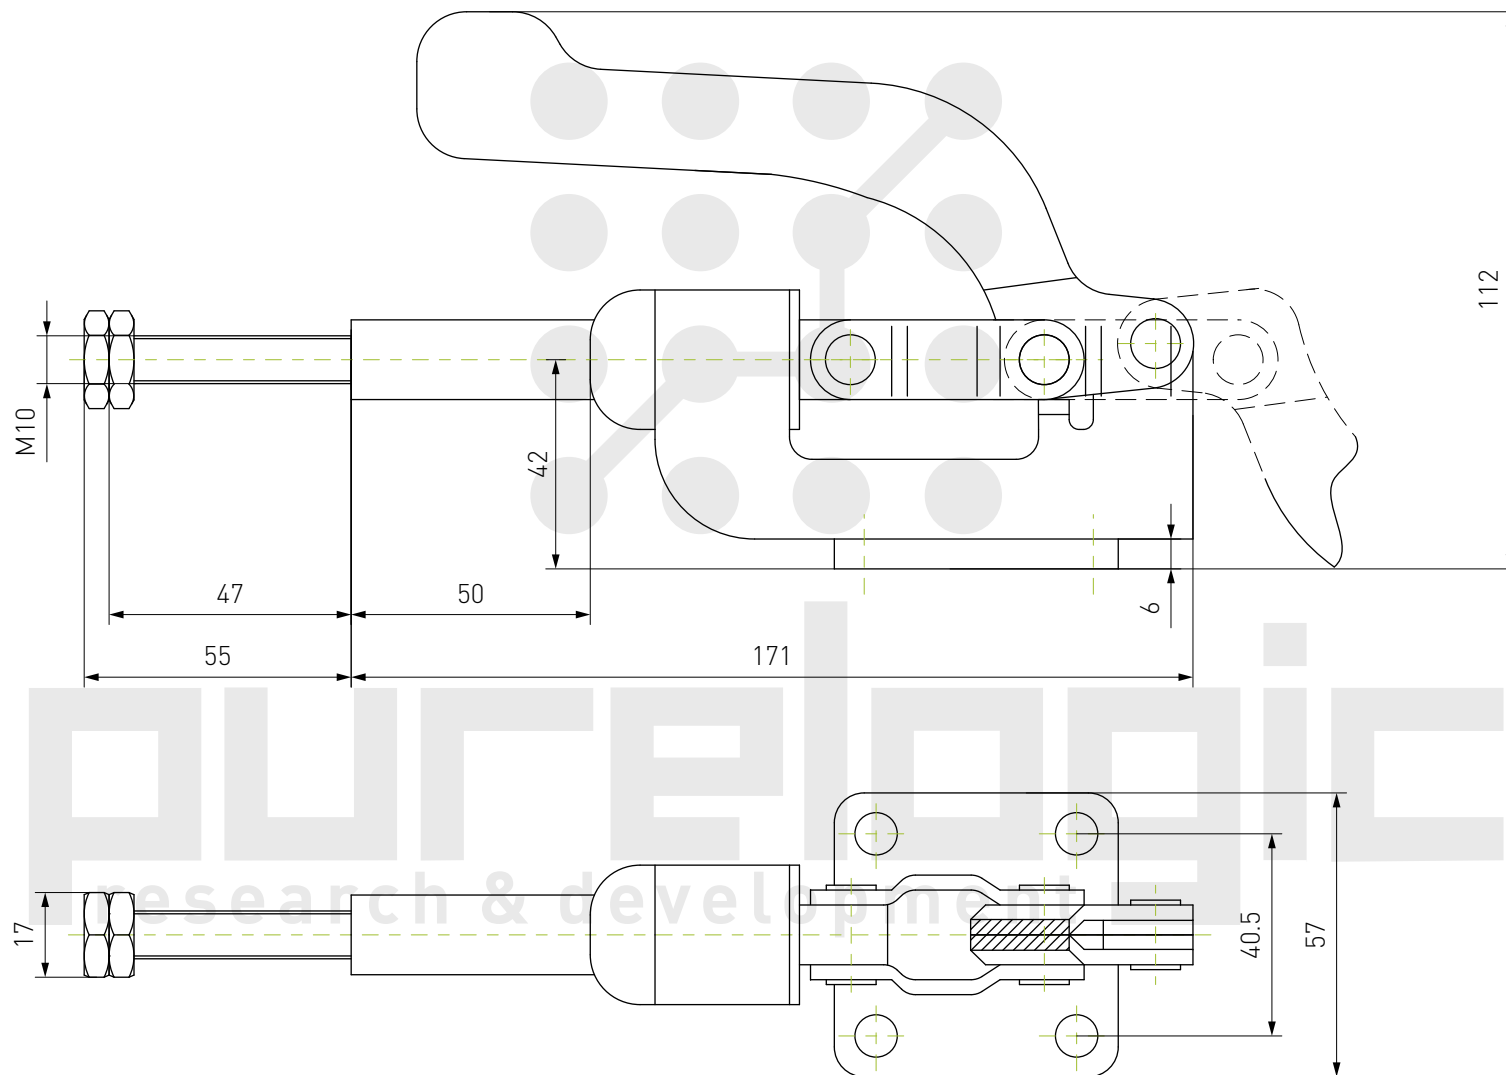

Быстрозажимной прижим HS-36010M

Вес: 800 г

Нагрузка удержания: 364 кг