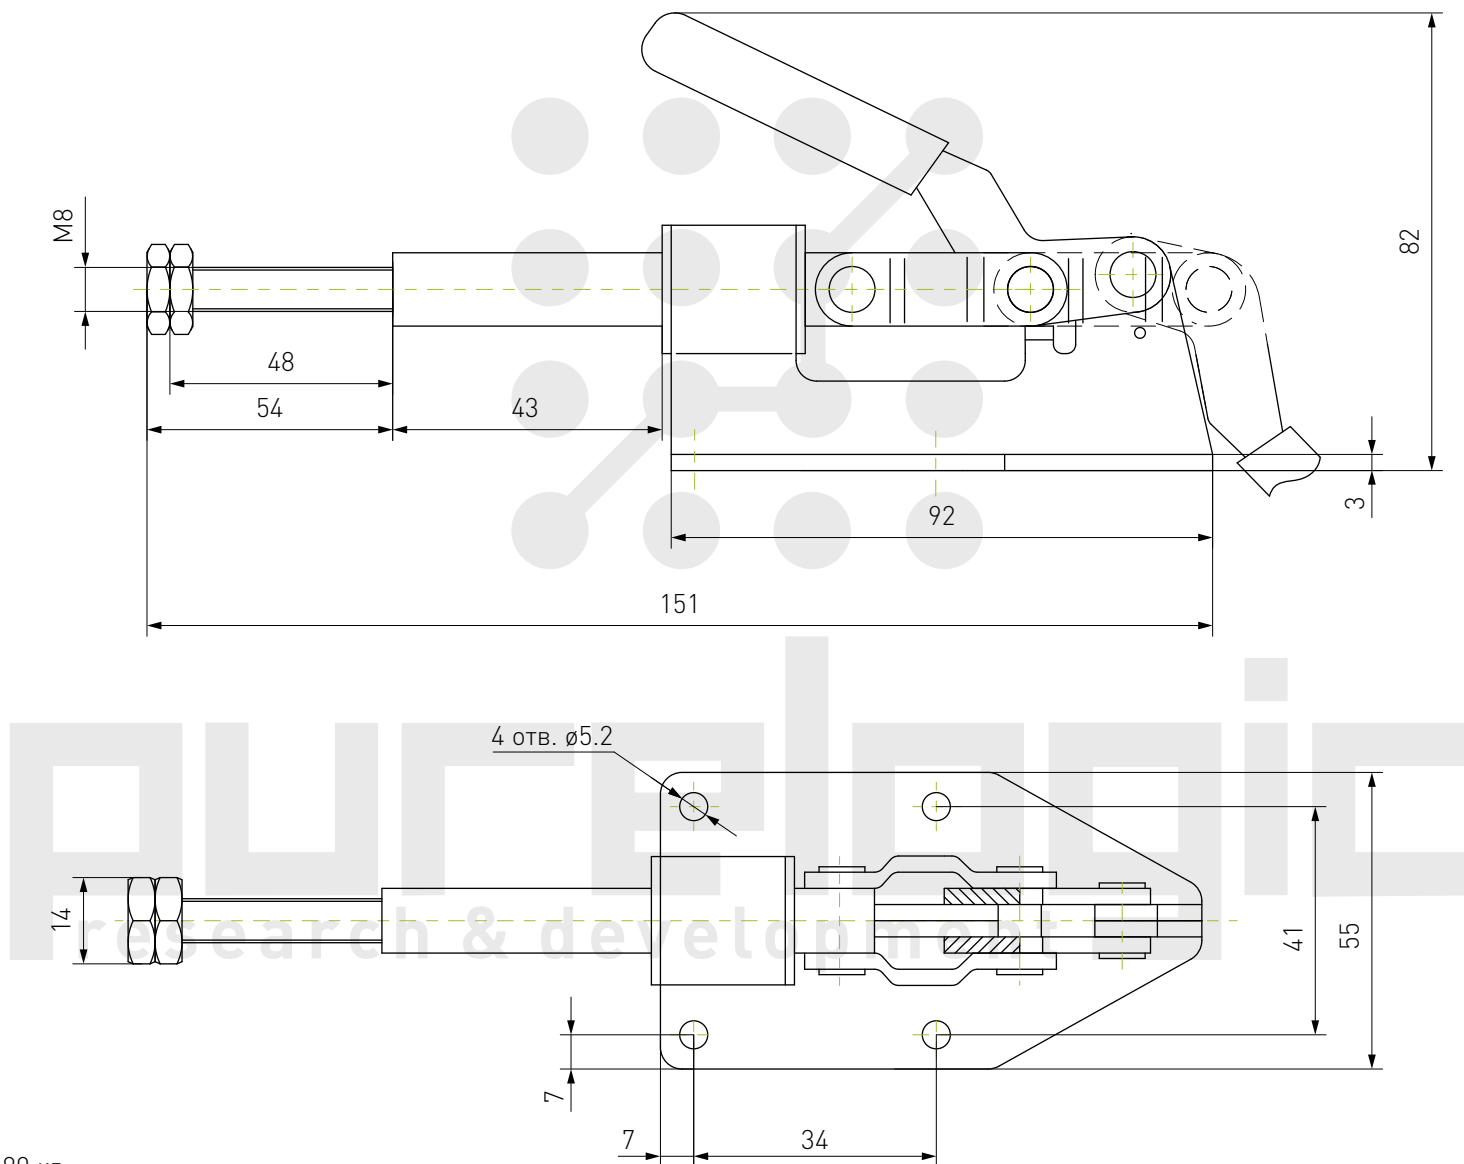

Быстрозажимной прижим HS-36092M

Вес: 397 г
Нагрузка удержания: 180 кг