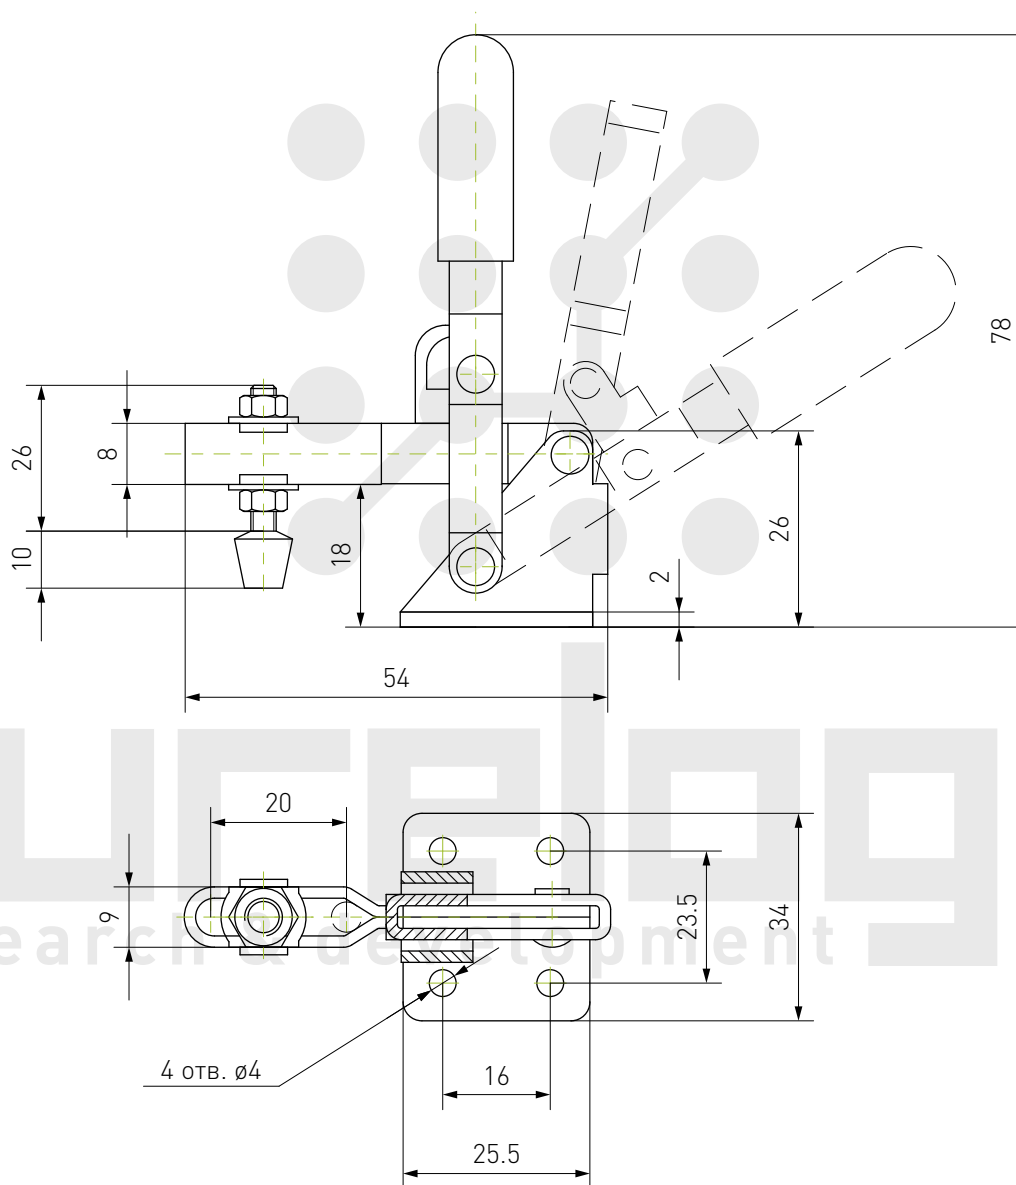

Быстрозажимной прижим HS-101-A

Вес: 60 г
Нагрузка удержания: 50 кг

Быстрозажимной прижим HS-101-B

Вес: 135 г
Нагрузка удержания: 100 кг

Быстрозажимной прижим HS-201

Вес: 35 г
Нагрузка удержания: 27 кг

Быстрозажимной прижим HS-201-B