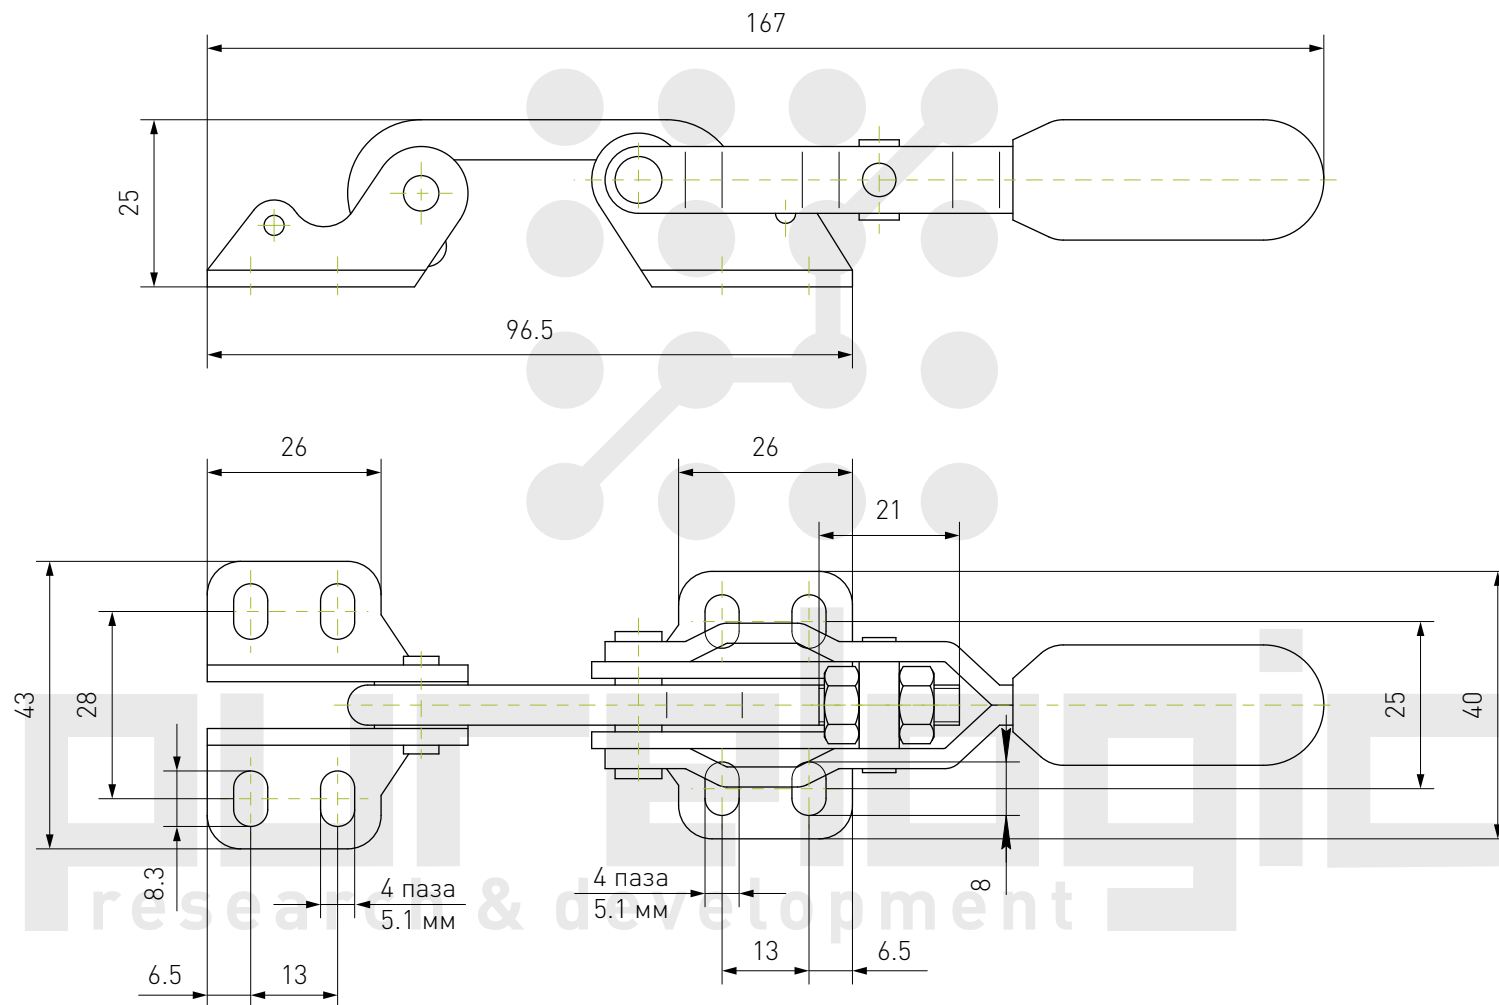

Быстрозажимной прижим HS-40200

Вес: 155 г
Нагрузка удержания: 200 кг