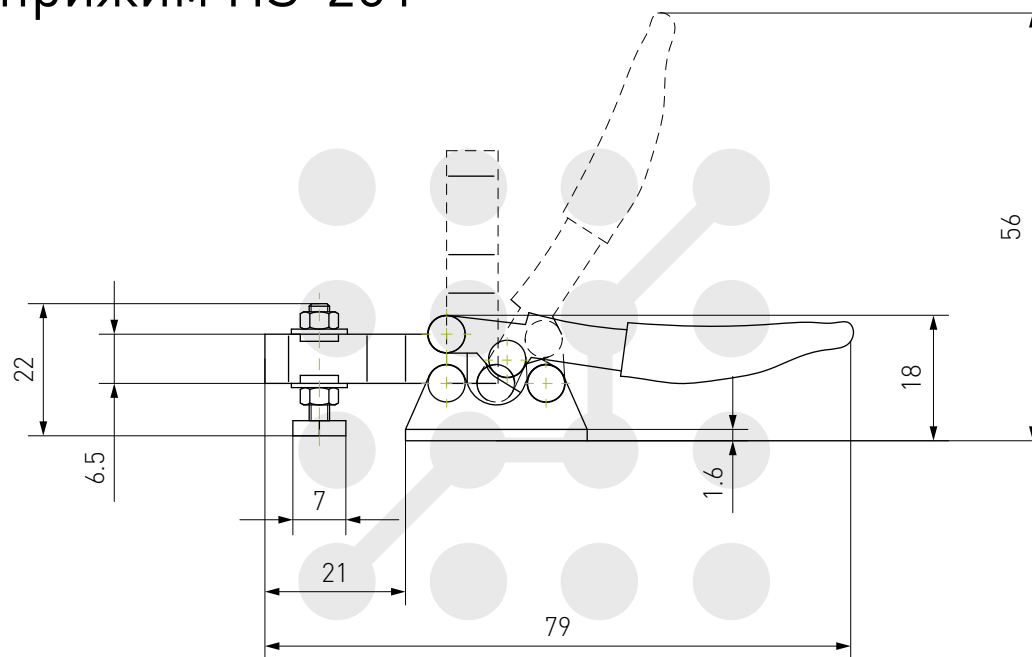

Быстрозажимной прижим HS-101-A

Вес: 60 г
Нагрузка удержания: 50 кг

Быстрозажимной прижим HS-101-B

Вес: 135 г
Нагрузка удержания: 100 кг

Быстрозажимной прижим HS-201

Вес: 35 г
Нагрузка удержания: 27 кг

Быстрозажимной прижим HS-201-B