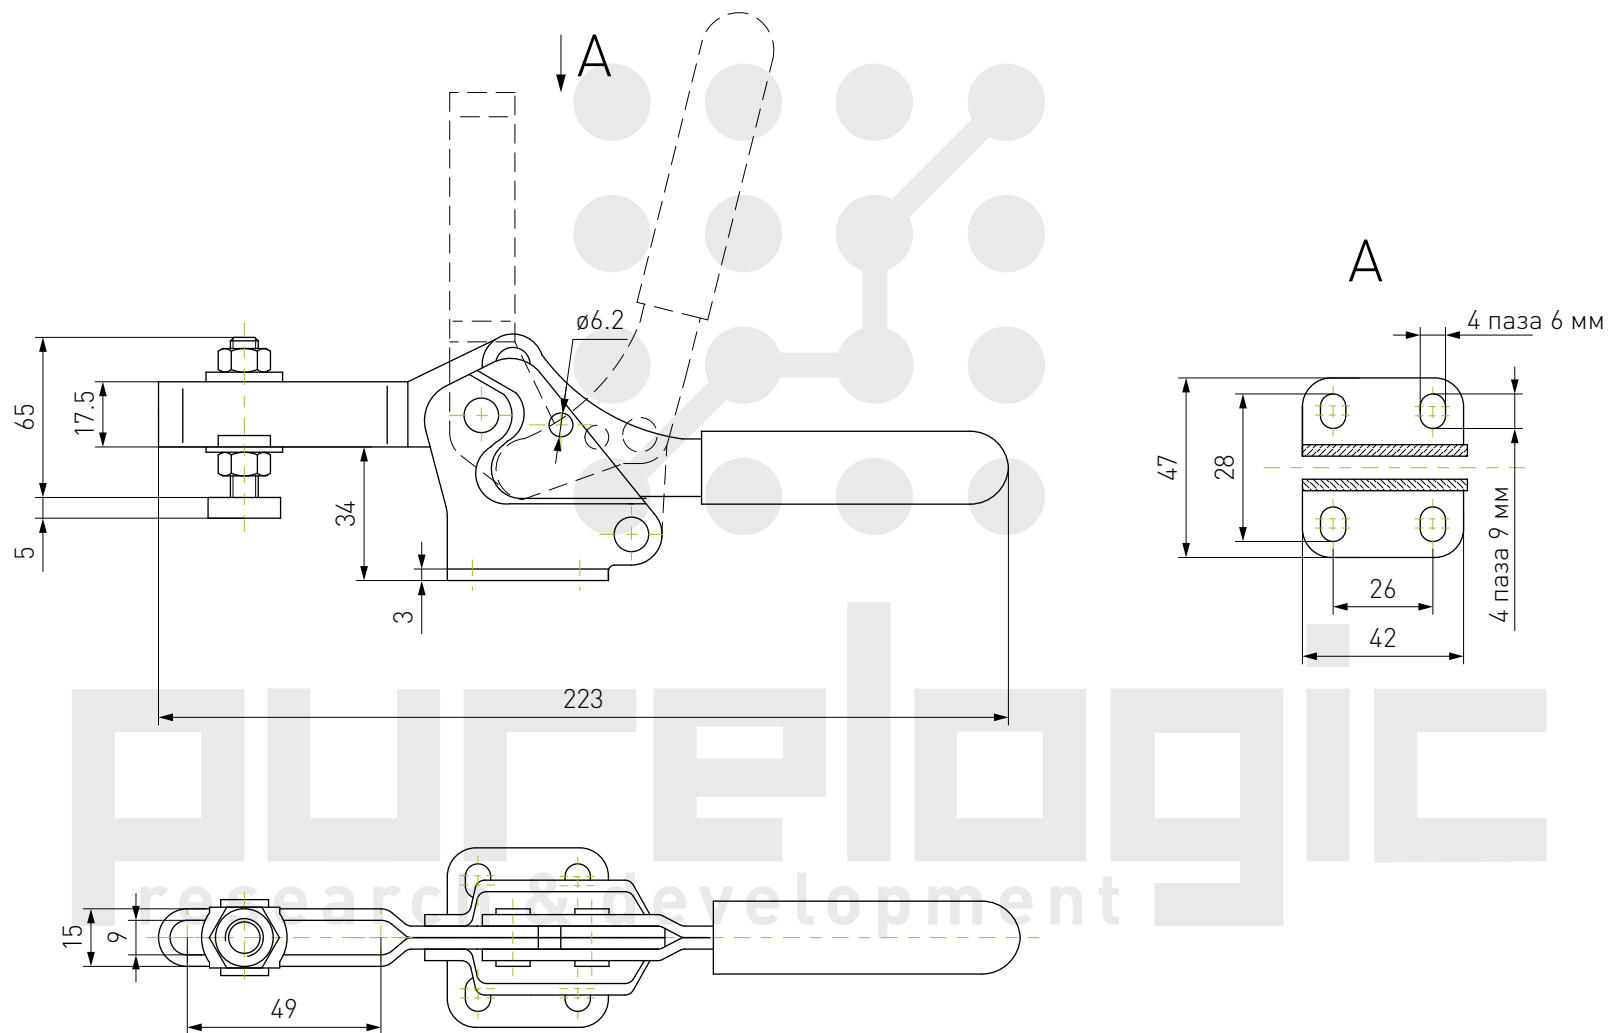

Быстрозажимной прижим HS-22502-B

Вес: 430 г
Нагрузка удержания: 250 кг