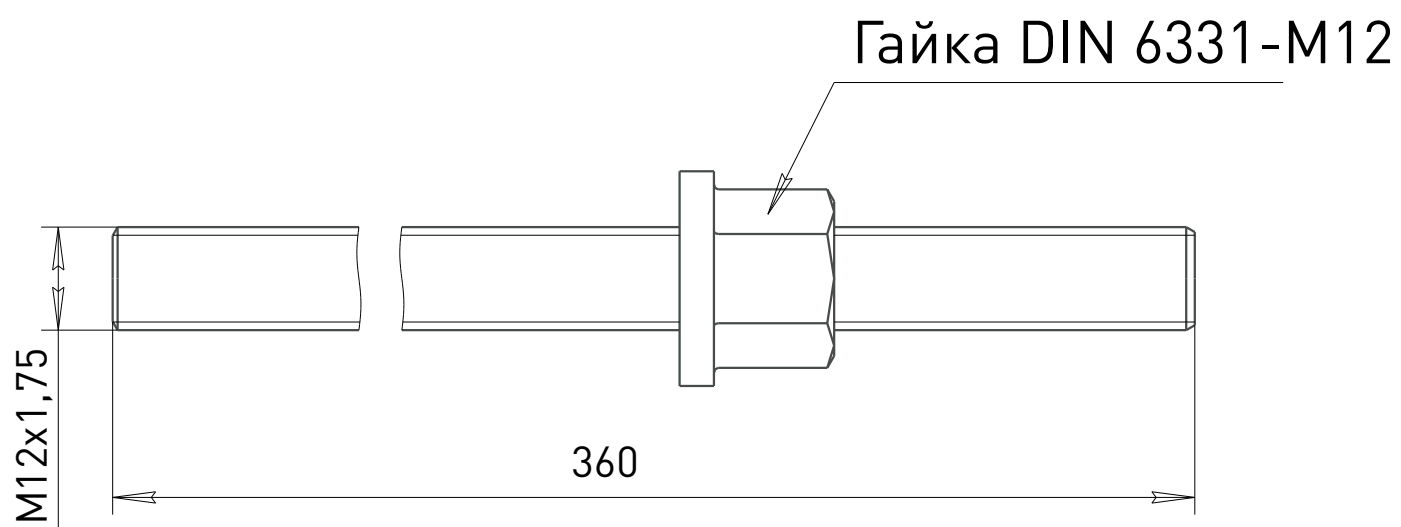

Шпилька для крепления цанговых патронов HL-BT30

Шпилька для крепления цанговых патронов HL-BT40