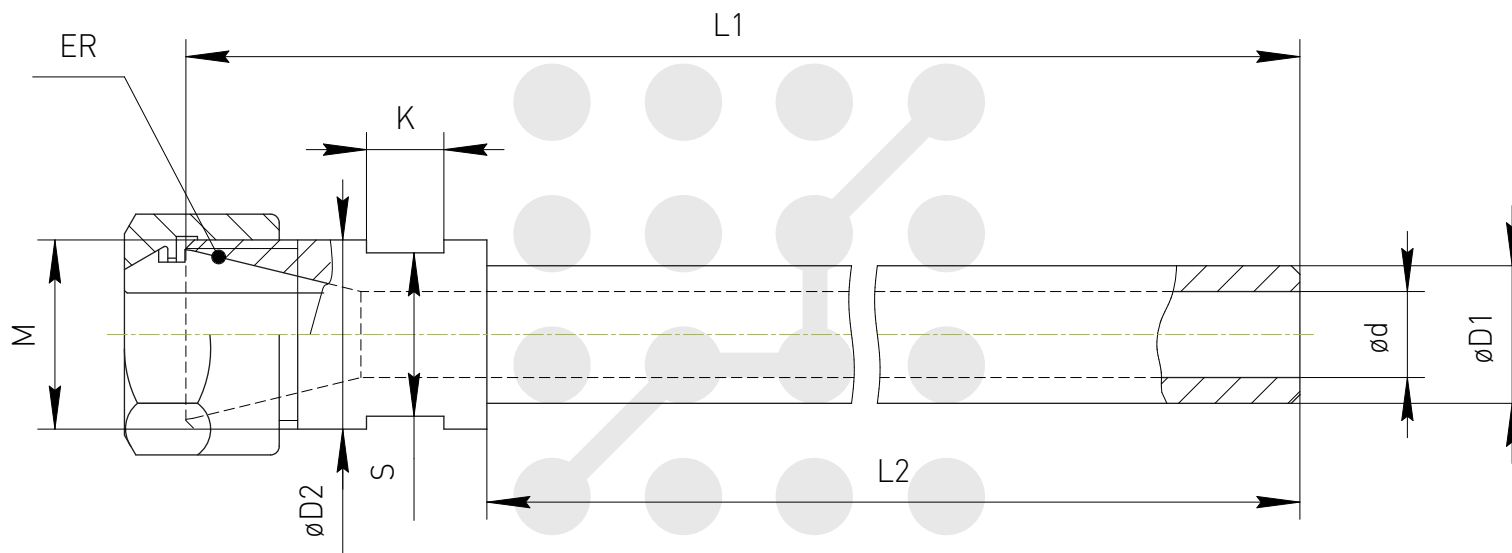

Удлинитель цангового патрона серии PLC

Обозначение	Размеры, мм								Масса, кг	Цанга ER
	øD1	L1	øD2	L2	K	S	ød	M		
PLC12-ER11M-100L	12	120	13	100	5	11	7	13×0.75	0.1	11
PLC12-ER11M-150L	12	170	14	150	5	12	-	13×0.75	0.16	11
PLC16-ER16A-150L	16	180	22	150	9	19	10	22×1.5	0.27	16
PLC20-ER16A-100L	20	130	22	100	8	20	12	22×1.5	0.26	16
PLC20-ER16A-200L	20	230	22	200	10	19	12	22×1.5	0.45	16
PLC20-ER20A-100L	20	130	25	100	6	22	13	25×1.5	0.3	20
PLC20-ER20A-150L	20	180	25	150	7	23	13	25×1.5	0.4	20