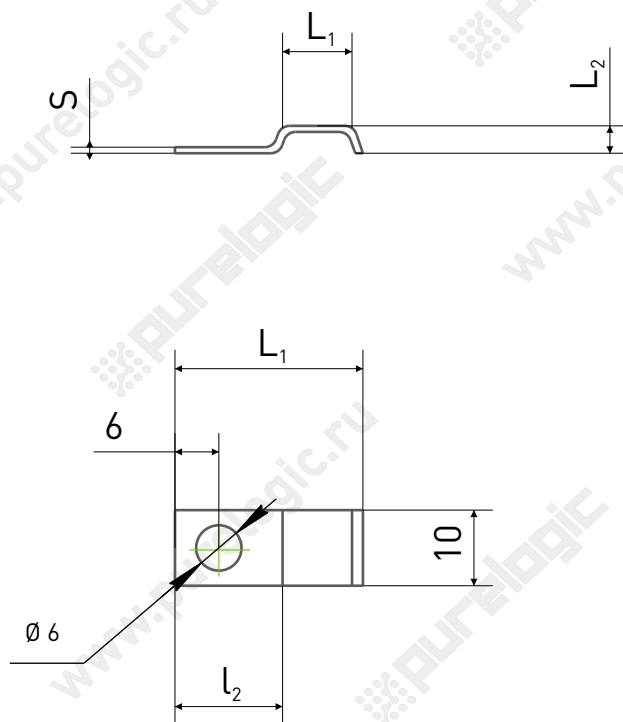

Крепежные скобы

Обозначение	L_1^* , мм	L_2^* , мм	L_3 , мм	l , мм	$\varnothing D$, мм
Скоба РС-1104	19	10	5	5,6	4
Скоба РС-1106	22	10	6	5,6	6
Скоба РС-1108	25	10	8	6	8

* Размеры для справок

Крепежные скобы

Обозначение	L_1 , мм	L_2 , мм	l_1 , мм	l_2 , мм	S , мм
Скоба РС-1204	23	4.6	8	12	0.8
Скоба РС-1304	29.5	5	12	13	1