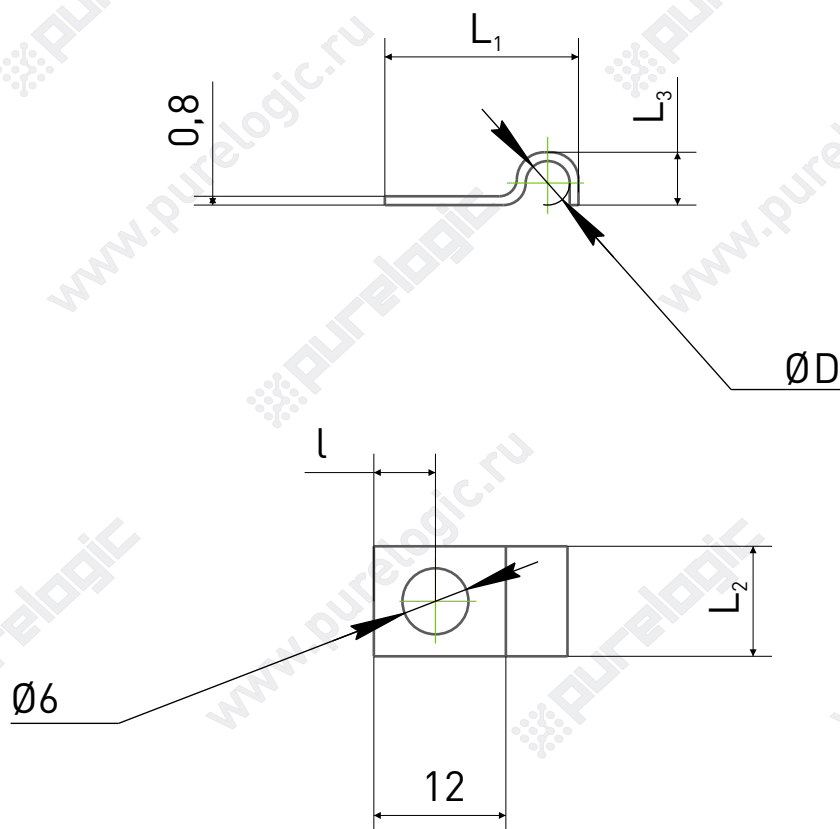

Крепежные скобы

Обозначение	L_1^* , мм	L_2^* , мм	L_3 , мм	l , мм	$\varnothing D$, мм
Скоба РС-1104	19	10	5	5,6	4
Скоба РС-1106	22	10	6	5,6	6
Скоба РС-1108	25	10	8	6	8

* Размеры для справок

Крепежные скобы

Обозначение	L_1 , мм	L_2 , мм	l_1 , мм	l_2 , мм	S , мм
Скоба РС-1204	23	4.6	8	12	0.8
Скоба РС-1304	29.5	5	12	13	1